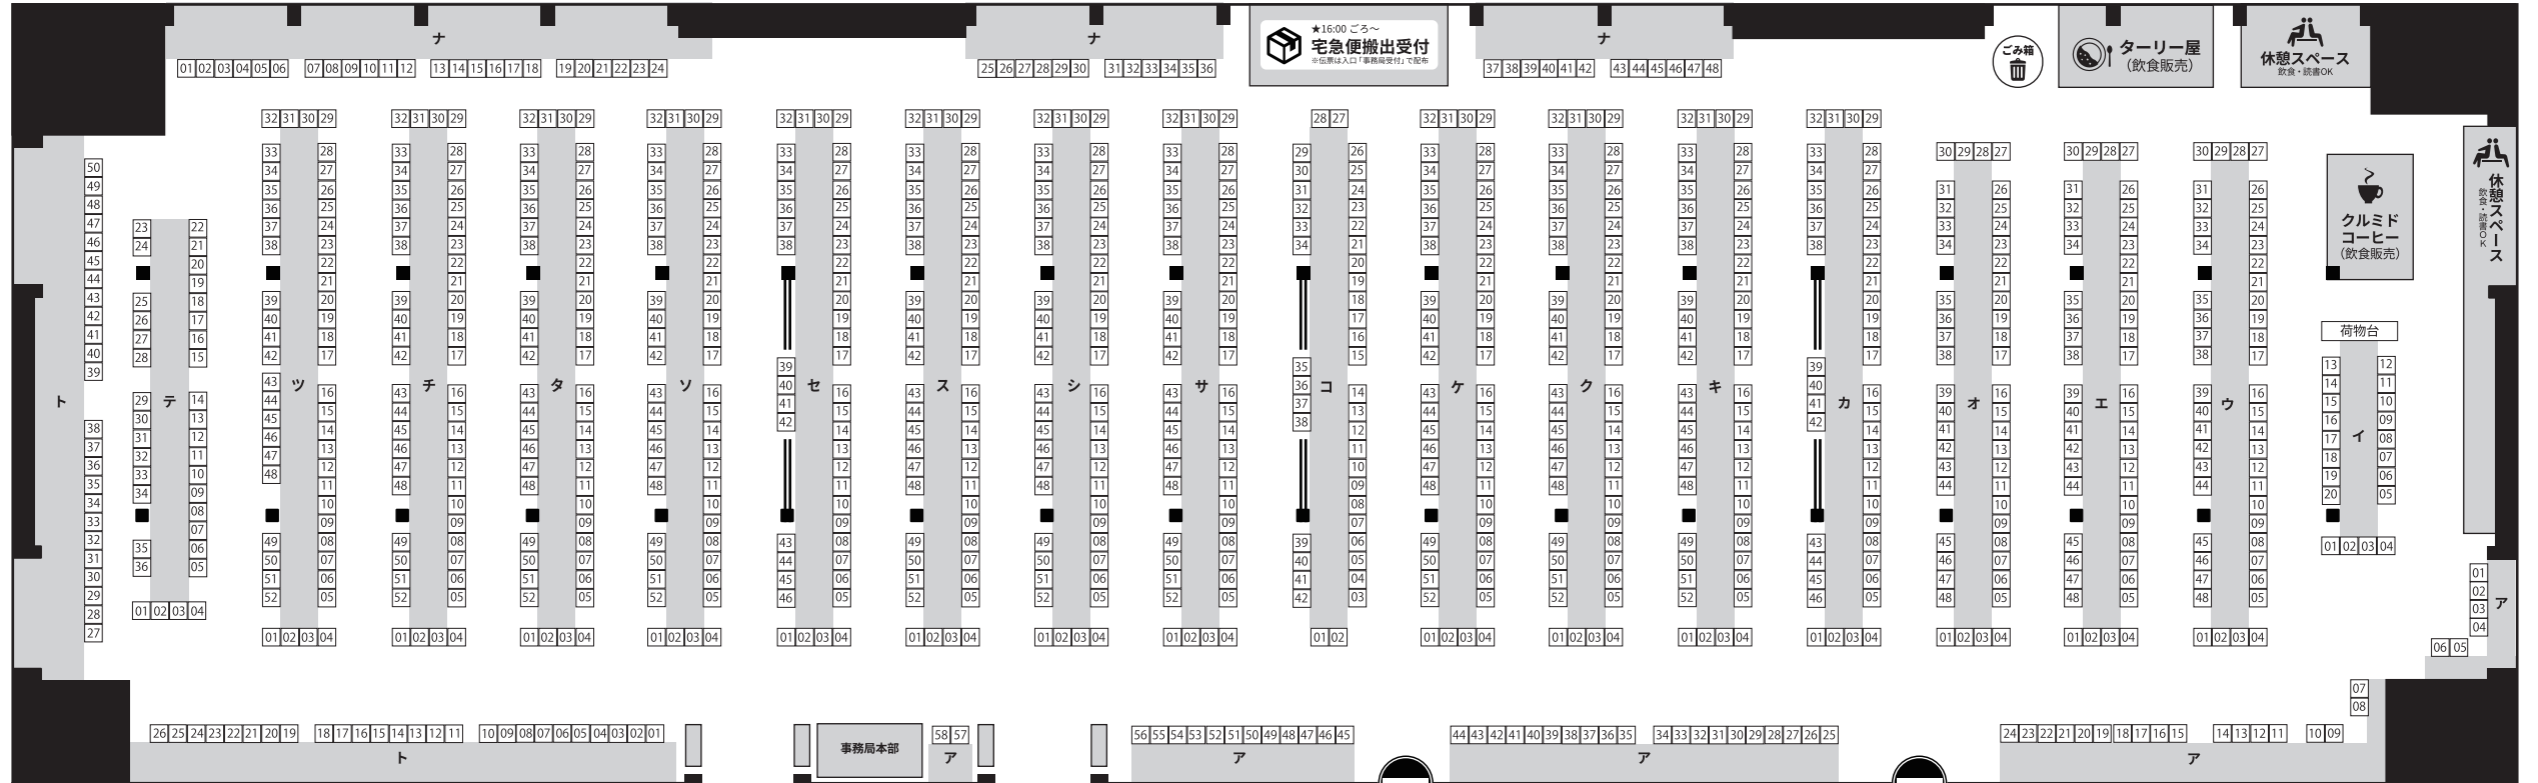

第二十八回文学フリマ東京 会場案内図 (東京流通センター 第一展示場)

☐ チラシ置き場 本見本誌受付

見本誌コーナー (無料)

11:00~16:30

喫煙スペース

休憩室 Q.K.

飲食・読書OK / 禁煙スペース

お手洗い