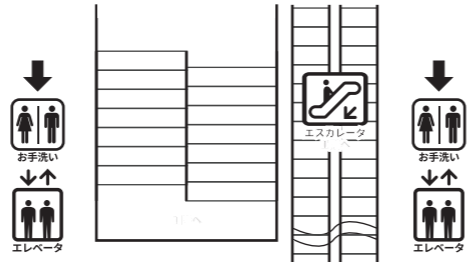

第二十八回文学フリマ東京 会場案内図 (東京流通センター 第一展示場)

☐ チラシ置き場 本見本誌受付

見本誌コーナー (無料)

11:00~16:30

喫煙スペース

休憩室 Q.K.

飲食・読書OK / 禁煙スペース

お手洗い