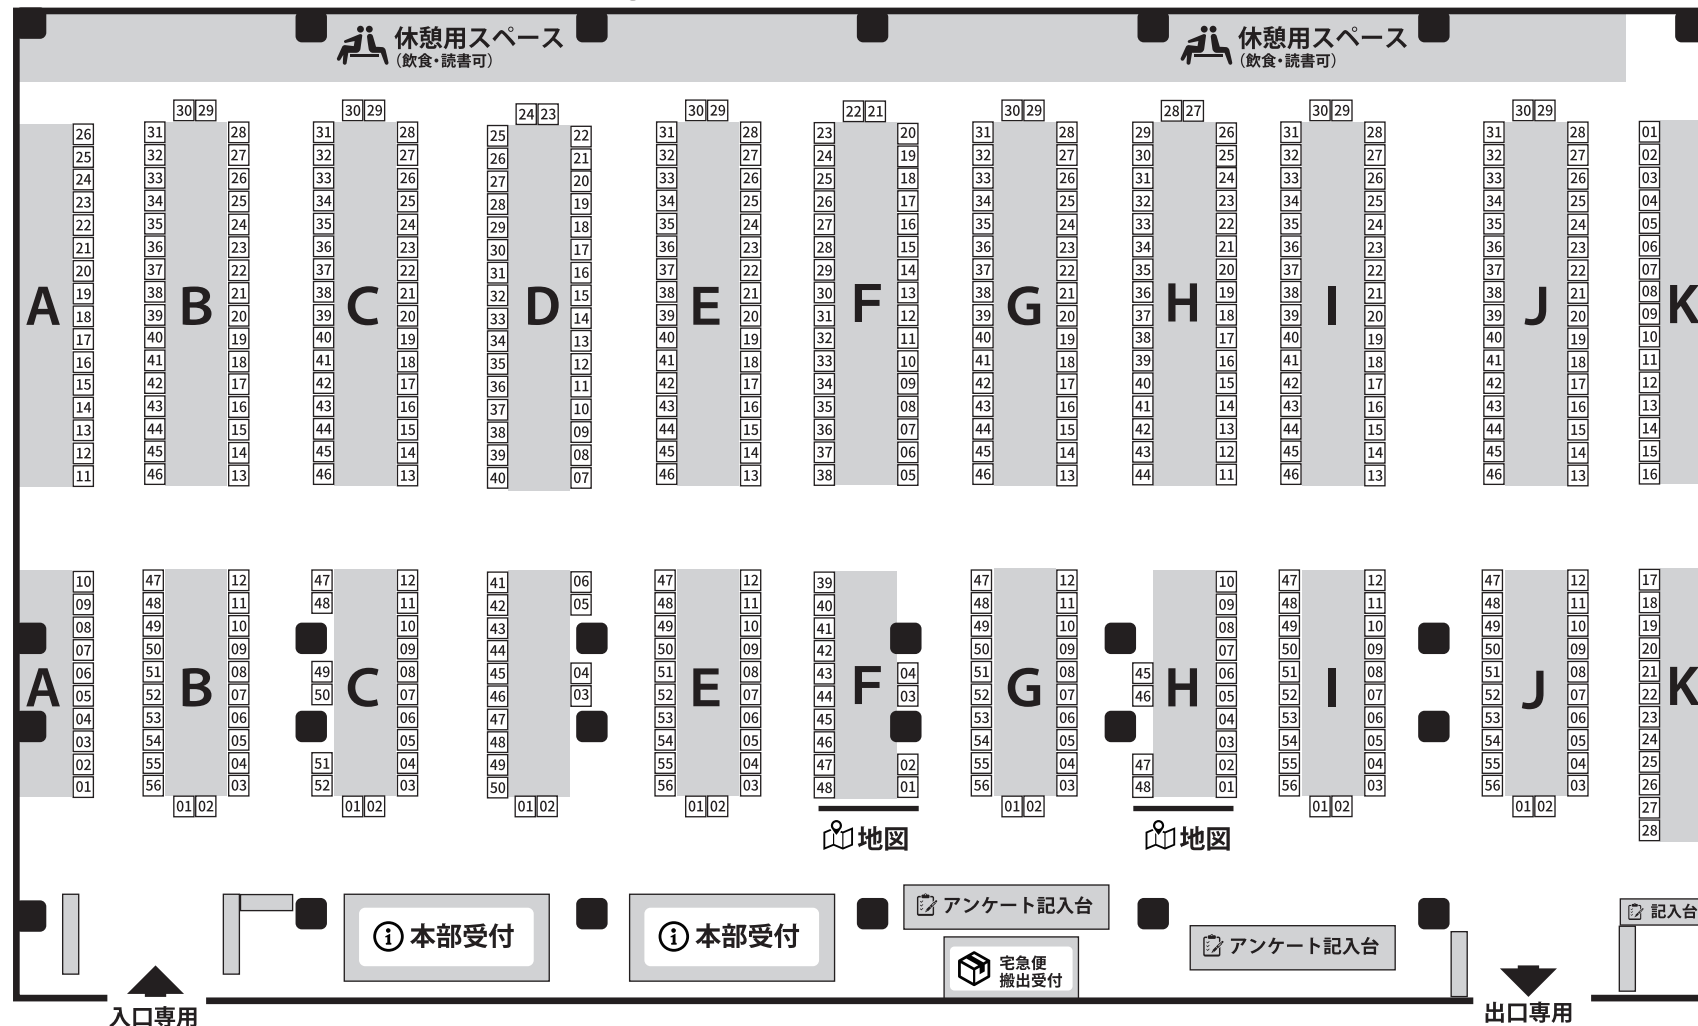

第七回文学フリマ大阪会場配置図

(OMMビル2F 大展示ホール B・Cホール+E2ホール)

お手洗いは中央エレベータ裏手もしくは会場出て右側 (Aホール・エスカレータ側) にあります。

喫煙所は会場を出て左右両側の休憩コーナーにあります。

出入口

見本誌コーナー
16:30 まで

チラシコーナー

中央 EV

お手洗い

MEMO
