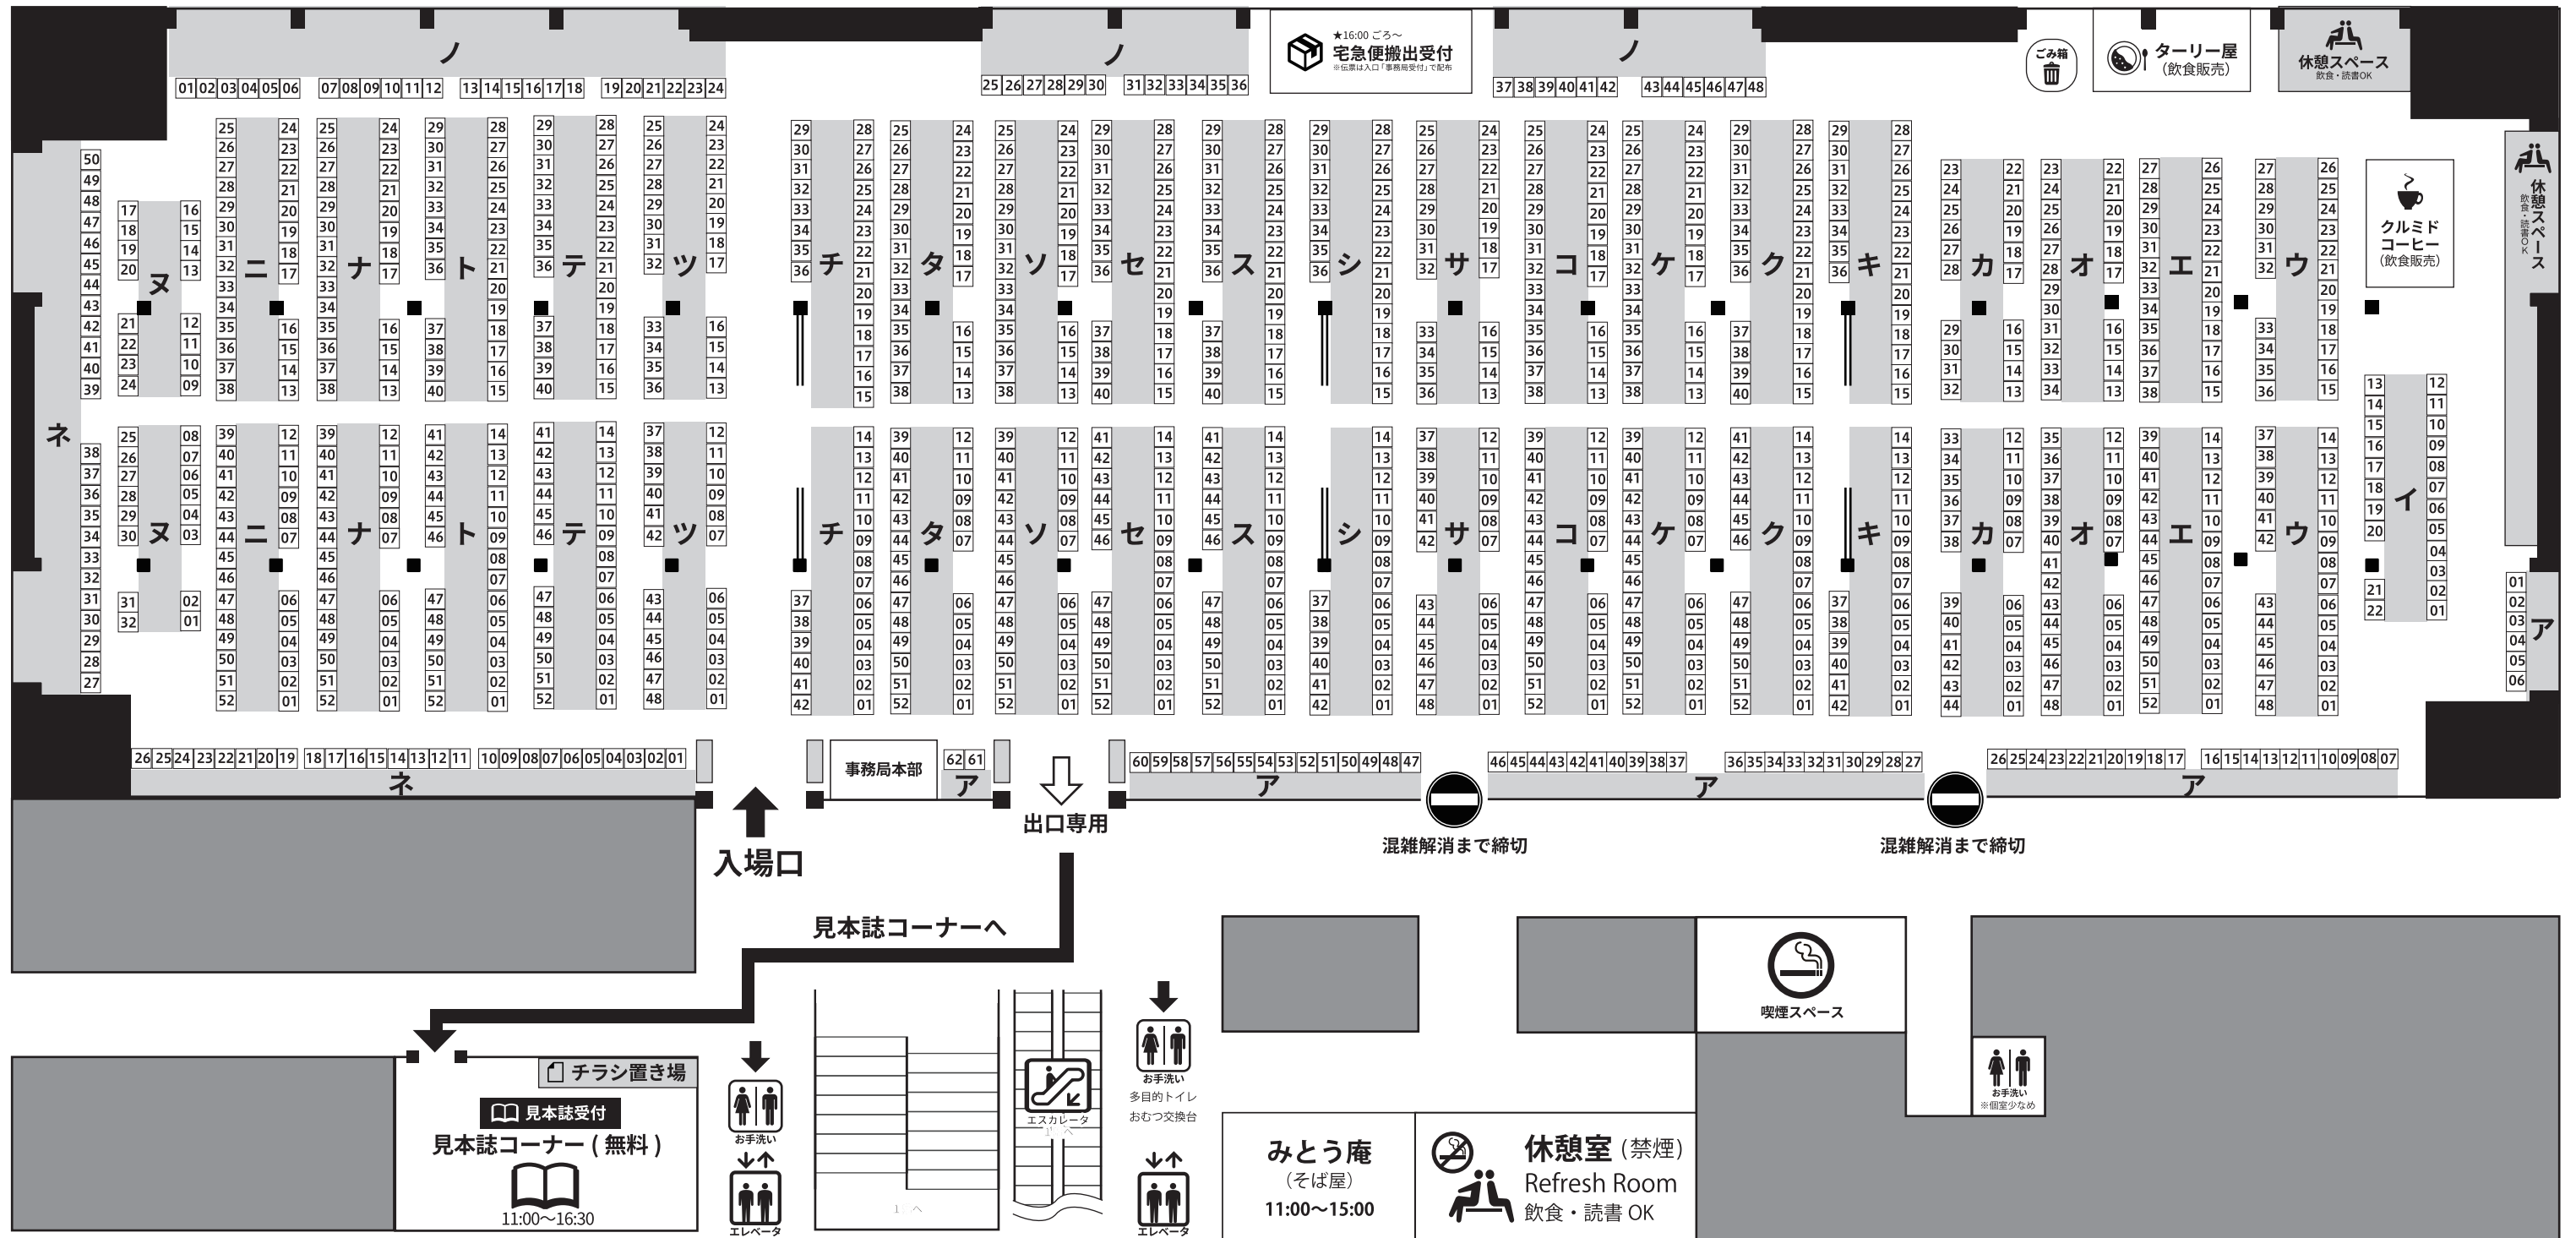

第二十九回文学フリマ東京 会場案内図 (東京流通センター 第一展示場 / 東京モノレール「流通センター」駅すぐ)

※実際の縮尺とは異なる場合があります

文学フリマ Web カatalog + エントリーのご案内

各ブースの情報は「文学フリマ Web カatalog + エントリー」でご覧いただけます。
 スマートフォンからでも、出店者の情報や作品情報がチェックできます！
 ログインして「気になる！」を押すとマイリストに登録されます。
 出店者さんからは気になる！数が見えるので、作家さんの応援にもなりますよ！

第二十九回文学フリマ東京 2019年11月24日(日) 11:00~17:00
 東京流通センター 第一展示場 (東京都大田区) Web: <https://bunfree.net/> Twitter: @Bunfreeofficial