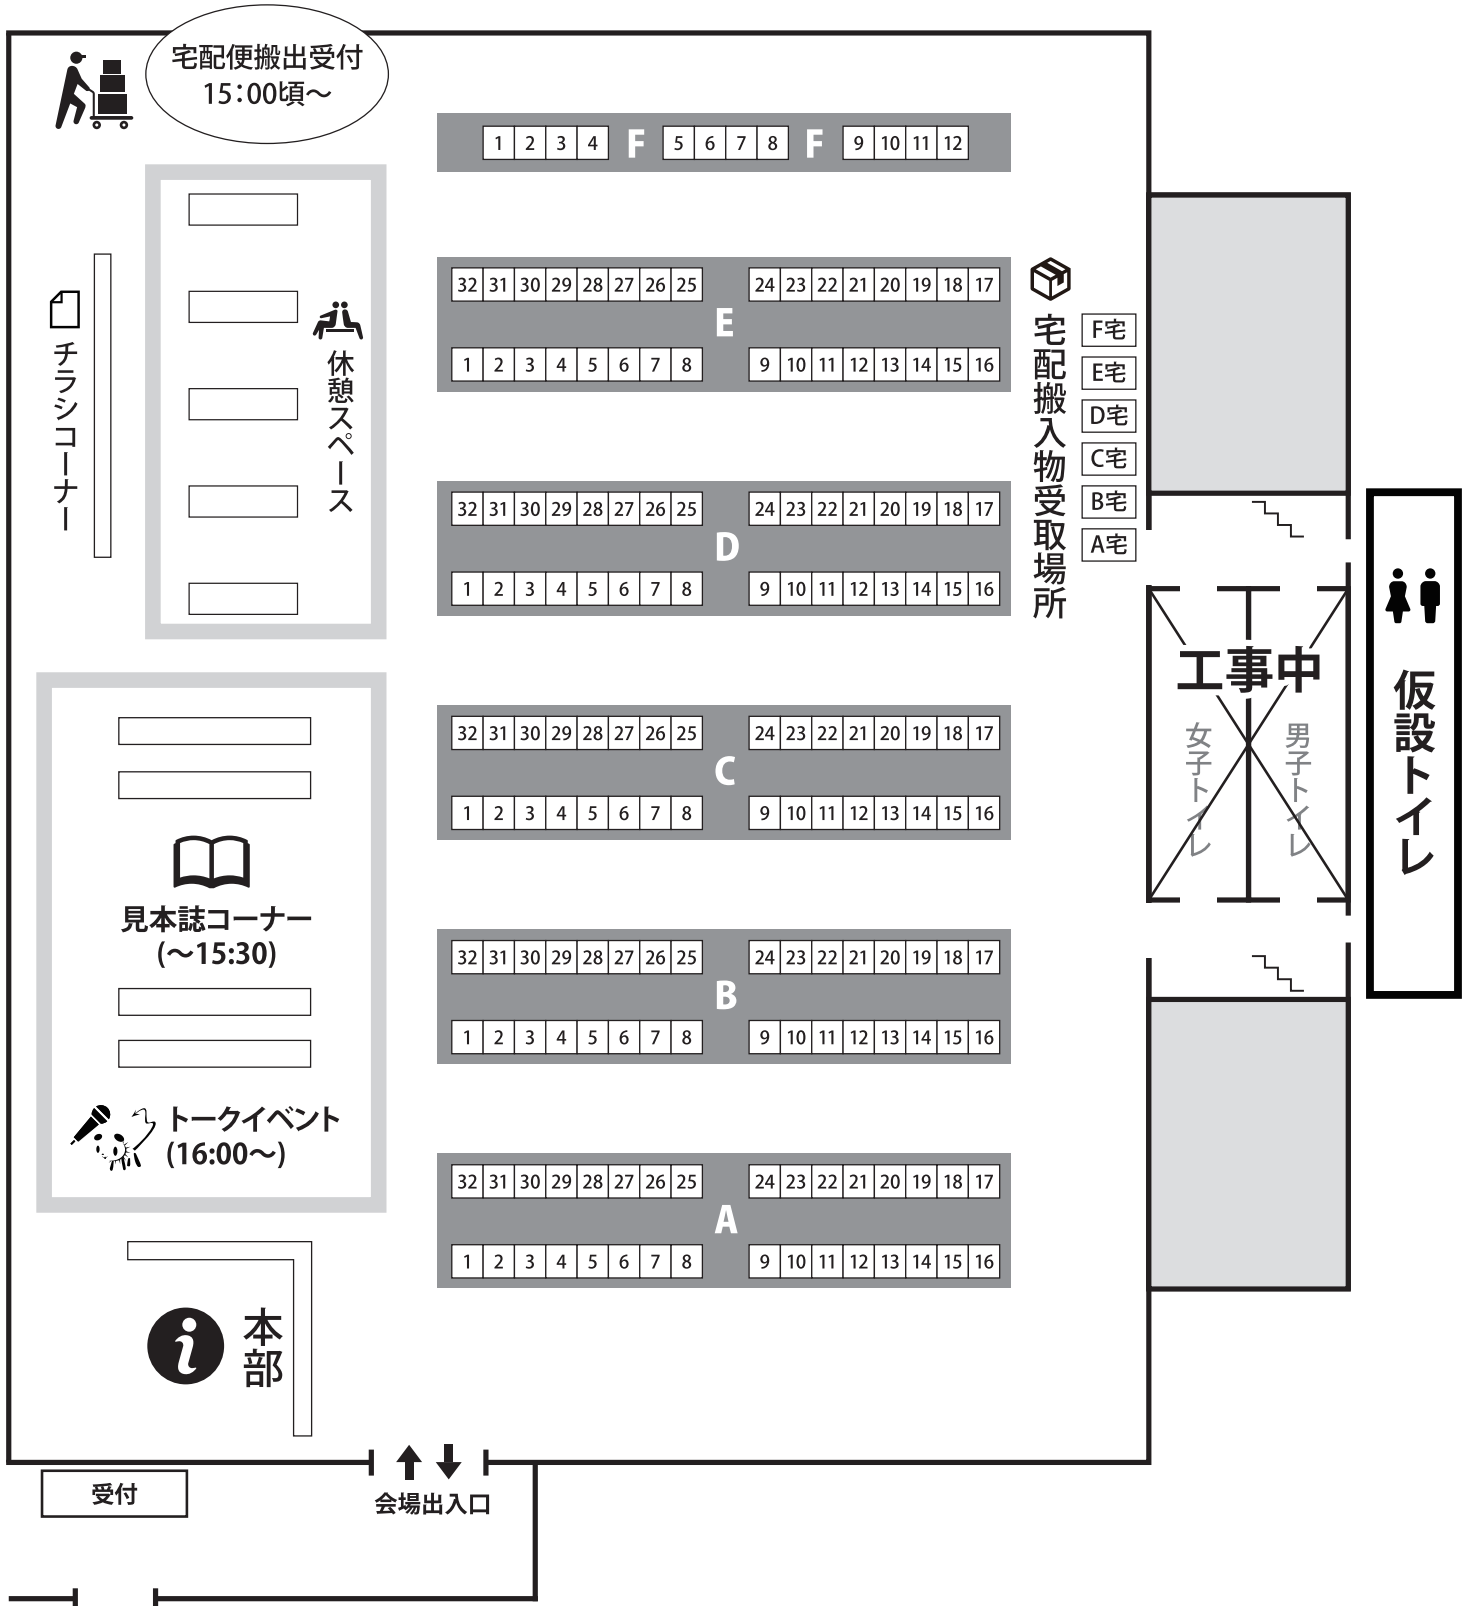

第二回文学フリマ広島 会場配置図

(2/23(日) 広島県立広島産業会館 東展示館 第二・第三展示場)

東展示館入口(右側)