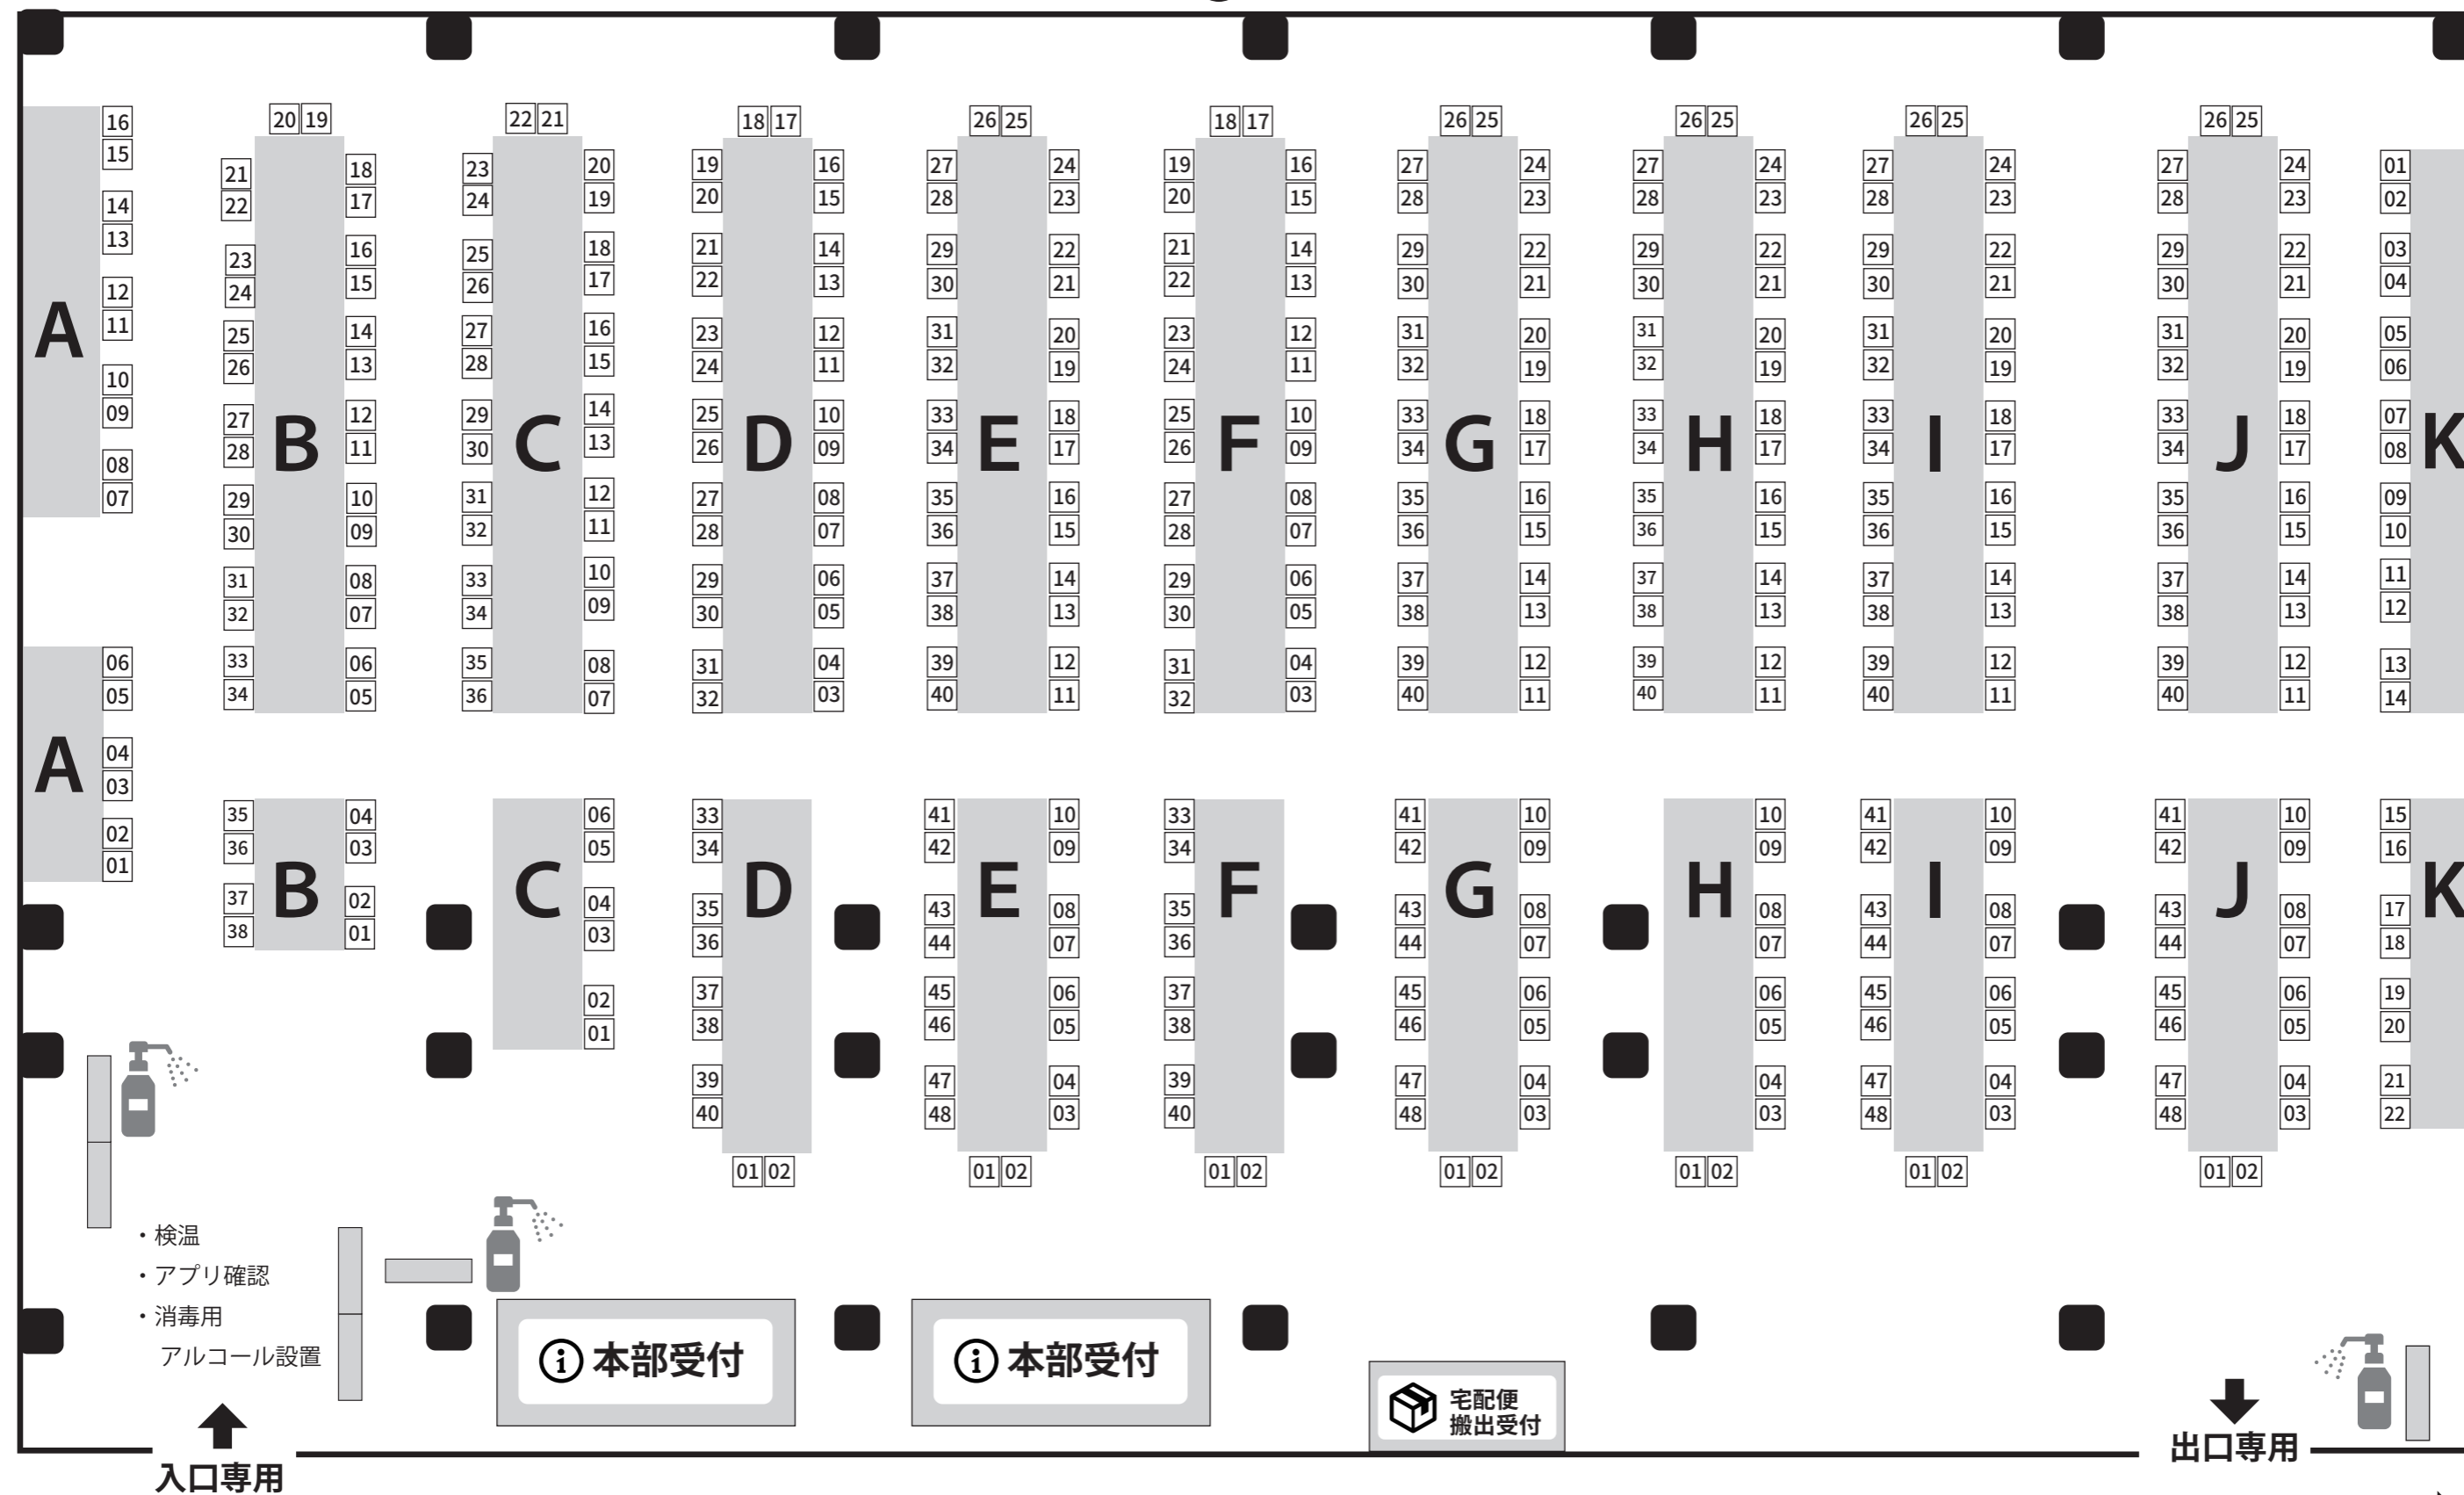

# 第八回文学フリマ大阪会場配置図

(OMMビル2F 大展示ホール B・Cホール)

お手洗いは中央エレベータ裏手と会場を出て右側 (Aホール・エスカレータ側) にあります。

喫煙所は会場を出て左右両側の休憩コーナーにあります。

お手洗い  
喫煙所 / 休憩所

中央 EV お手洗い

喫煙所 / 休憩所

【レイアウトについて】  
 ・各机は適宜、間を離して設置いたします。  
 ・背後にブースのないところはベルトパーティションで塞ぐ予定です。