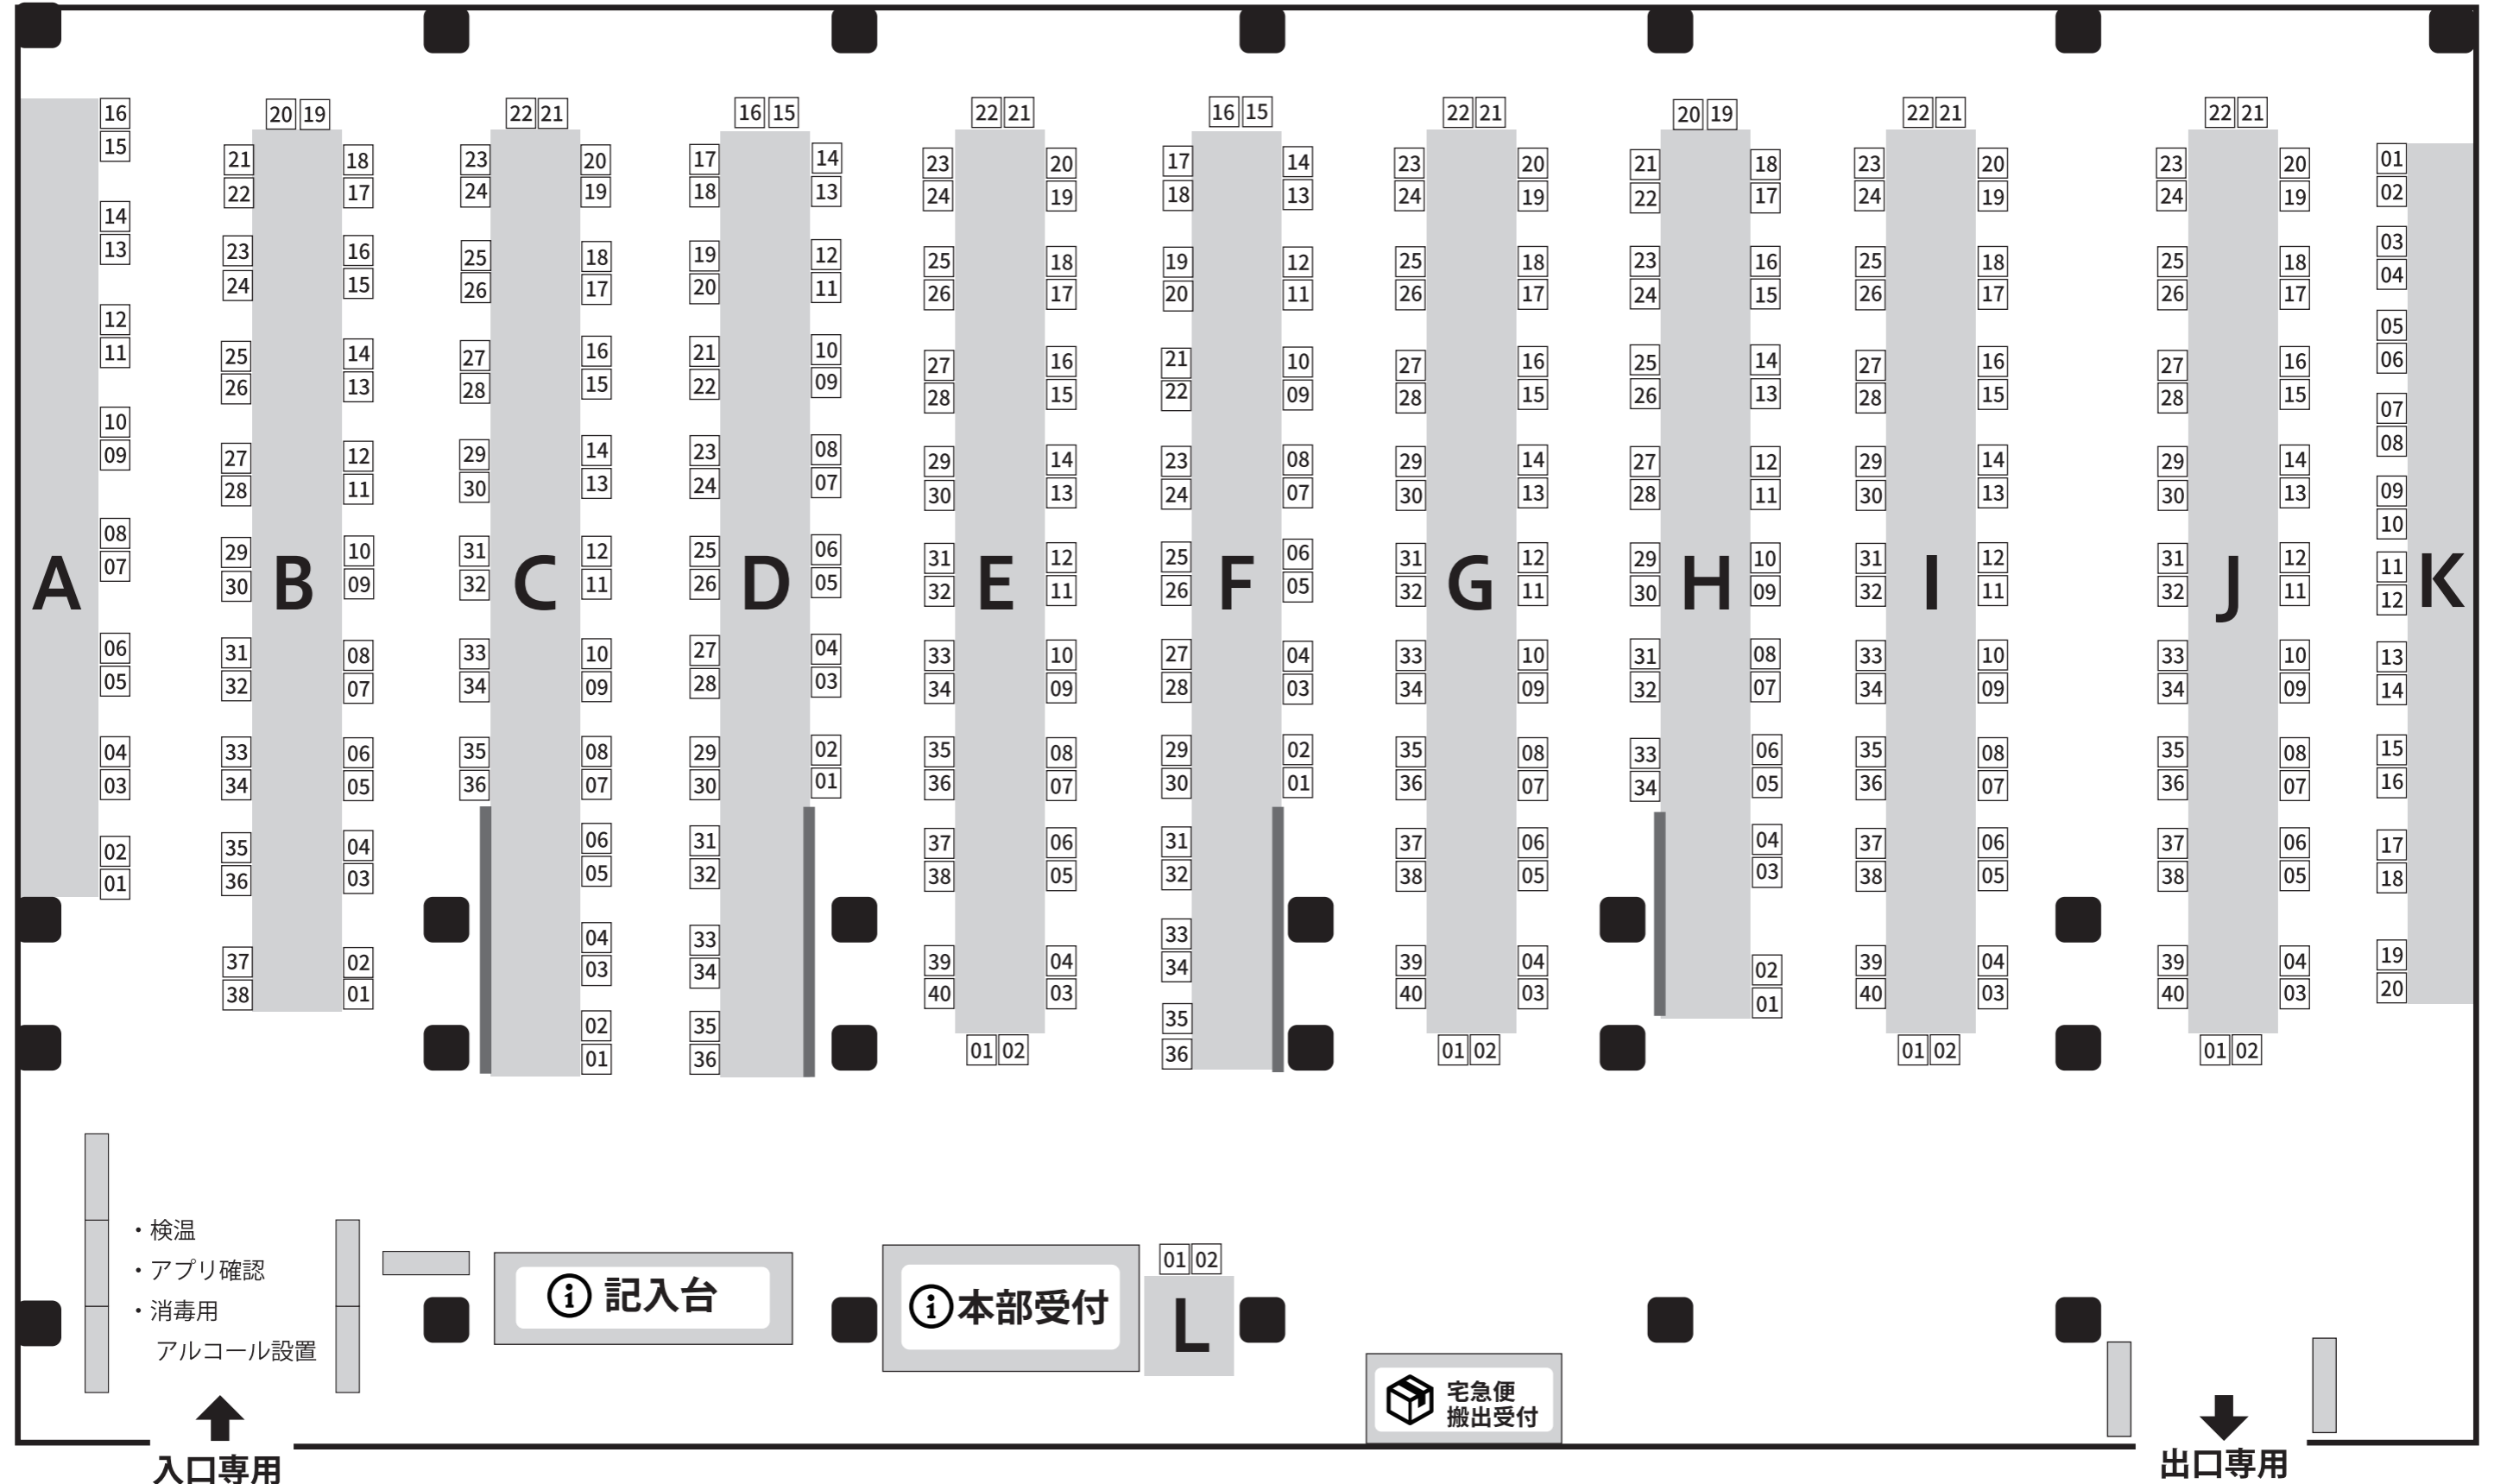

第九回文学フリマ大阪会場配置図

(OMMビル2F 大展示ホール B・Cホール)

お手洗いは中央エレベータ裏手もしくは会場出て右側 (Aホール・エスカレータ側) にあります。

喫煙所は会場を出て左右両側の休憩コーナーにあります。

【入場時の確認事項】

1. マスク着用の確認
2. 非接触型体温計によるスクリーニング
3. COCOA インストールの確認

※再入場の方 (入場証シールあり) は、2.3. は不要です

お手洗い
喫煙所 / 休憩所

中央 EV お手洗い

喫煙所 / 休憩所