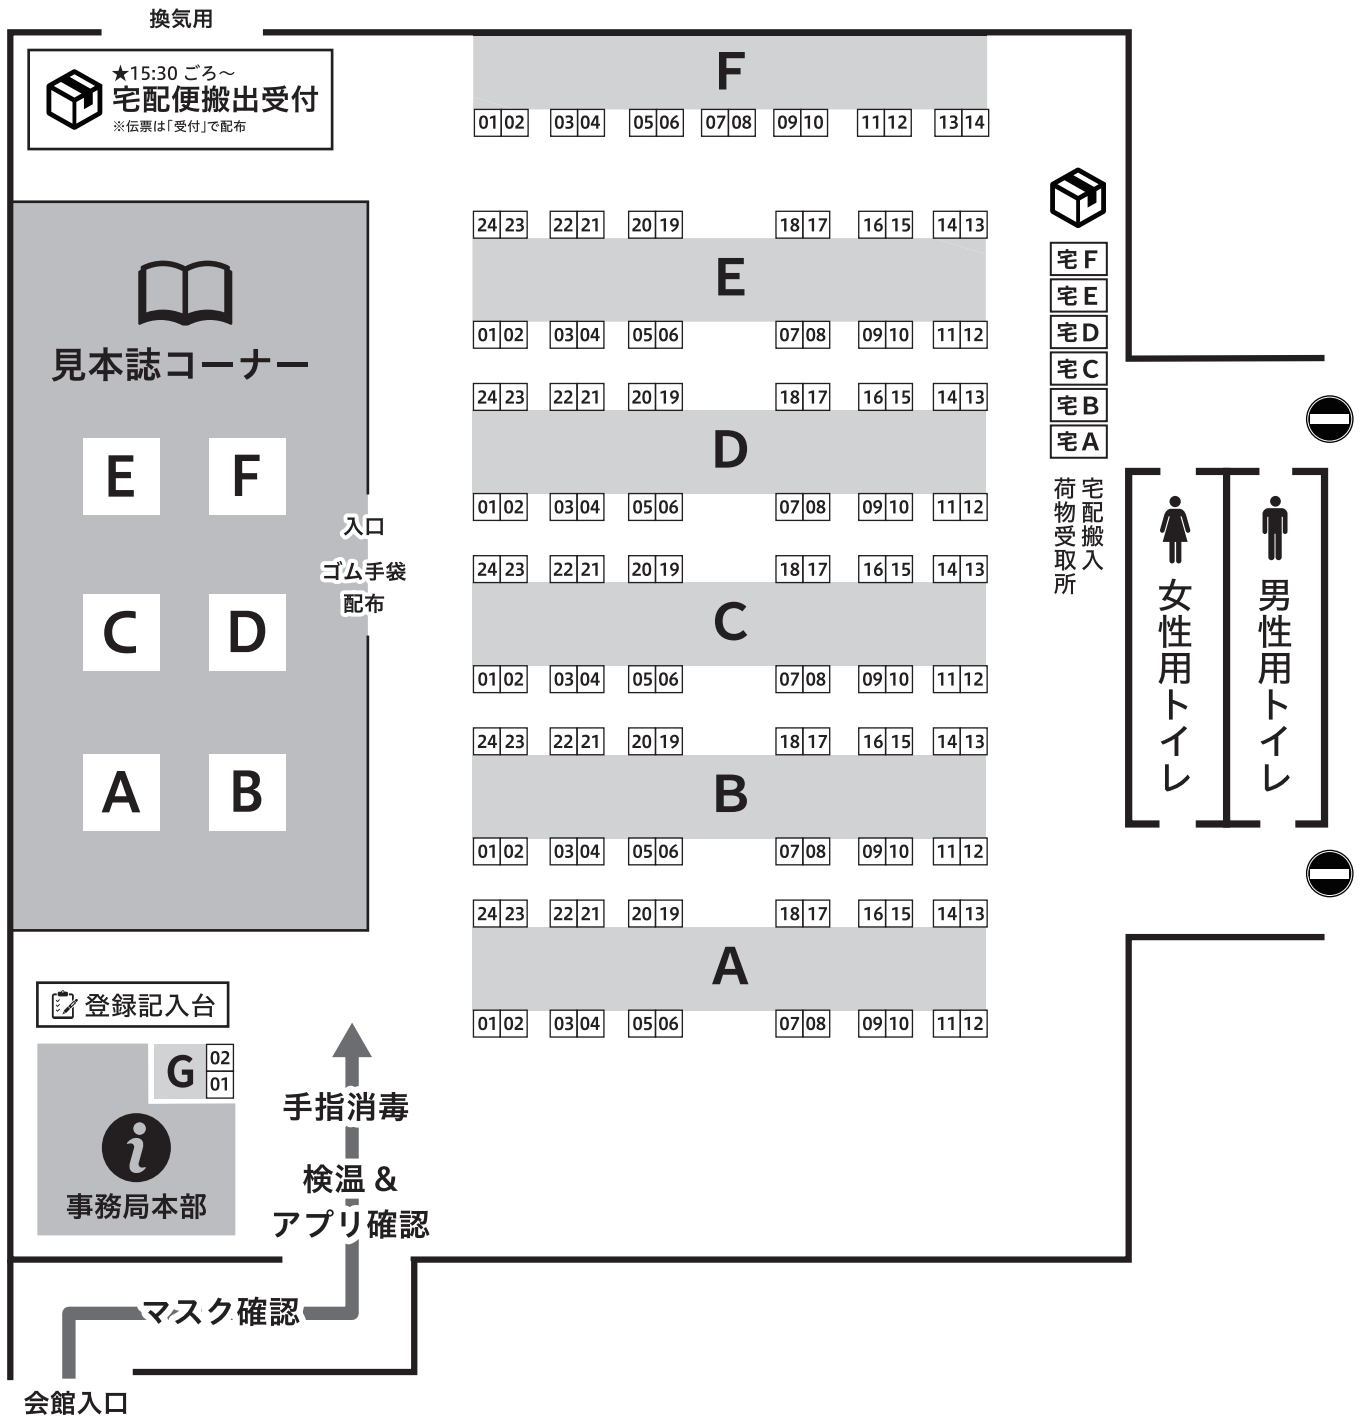

第四回文学フリマ広島 会場配置図

2022年2月13日(日) 広島県立広島産業会館 東展示館 第二・第三展示場

※感染症対策のため、各机の間を空けて配置しています。また予備ブースを多めに設けています。

文学フリマ Web カタログ+エントリーのご案内

各ブースの情報は「文学フリマ Web カタログ+エントリー」でご覧いただけます。

スマートフォンからでも、出店者の情報や作品情報がチェックできます！

ログインして「気になる！」を押すとマイリストに登録されます。