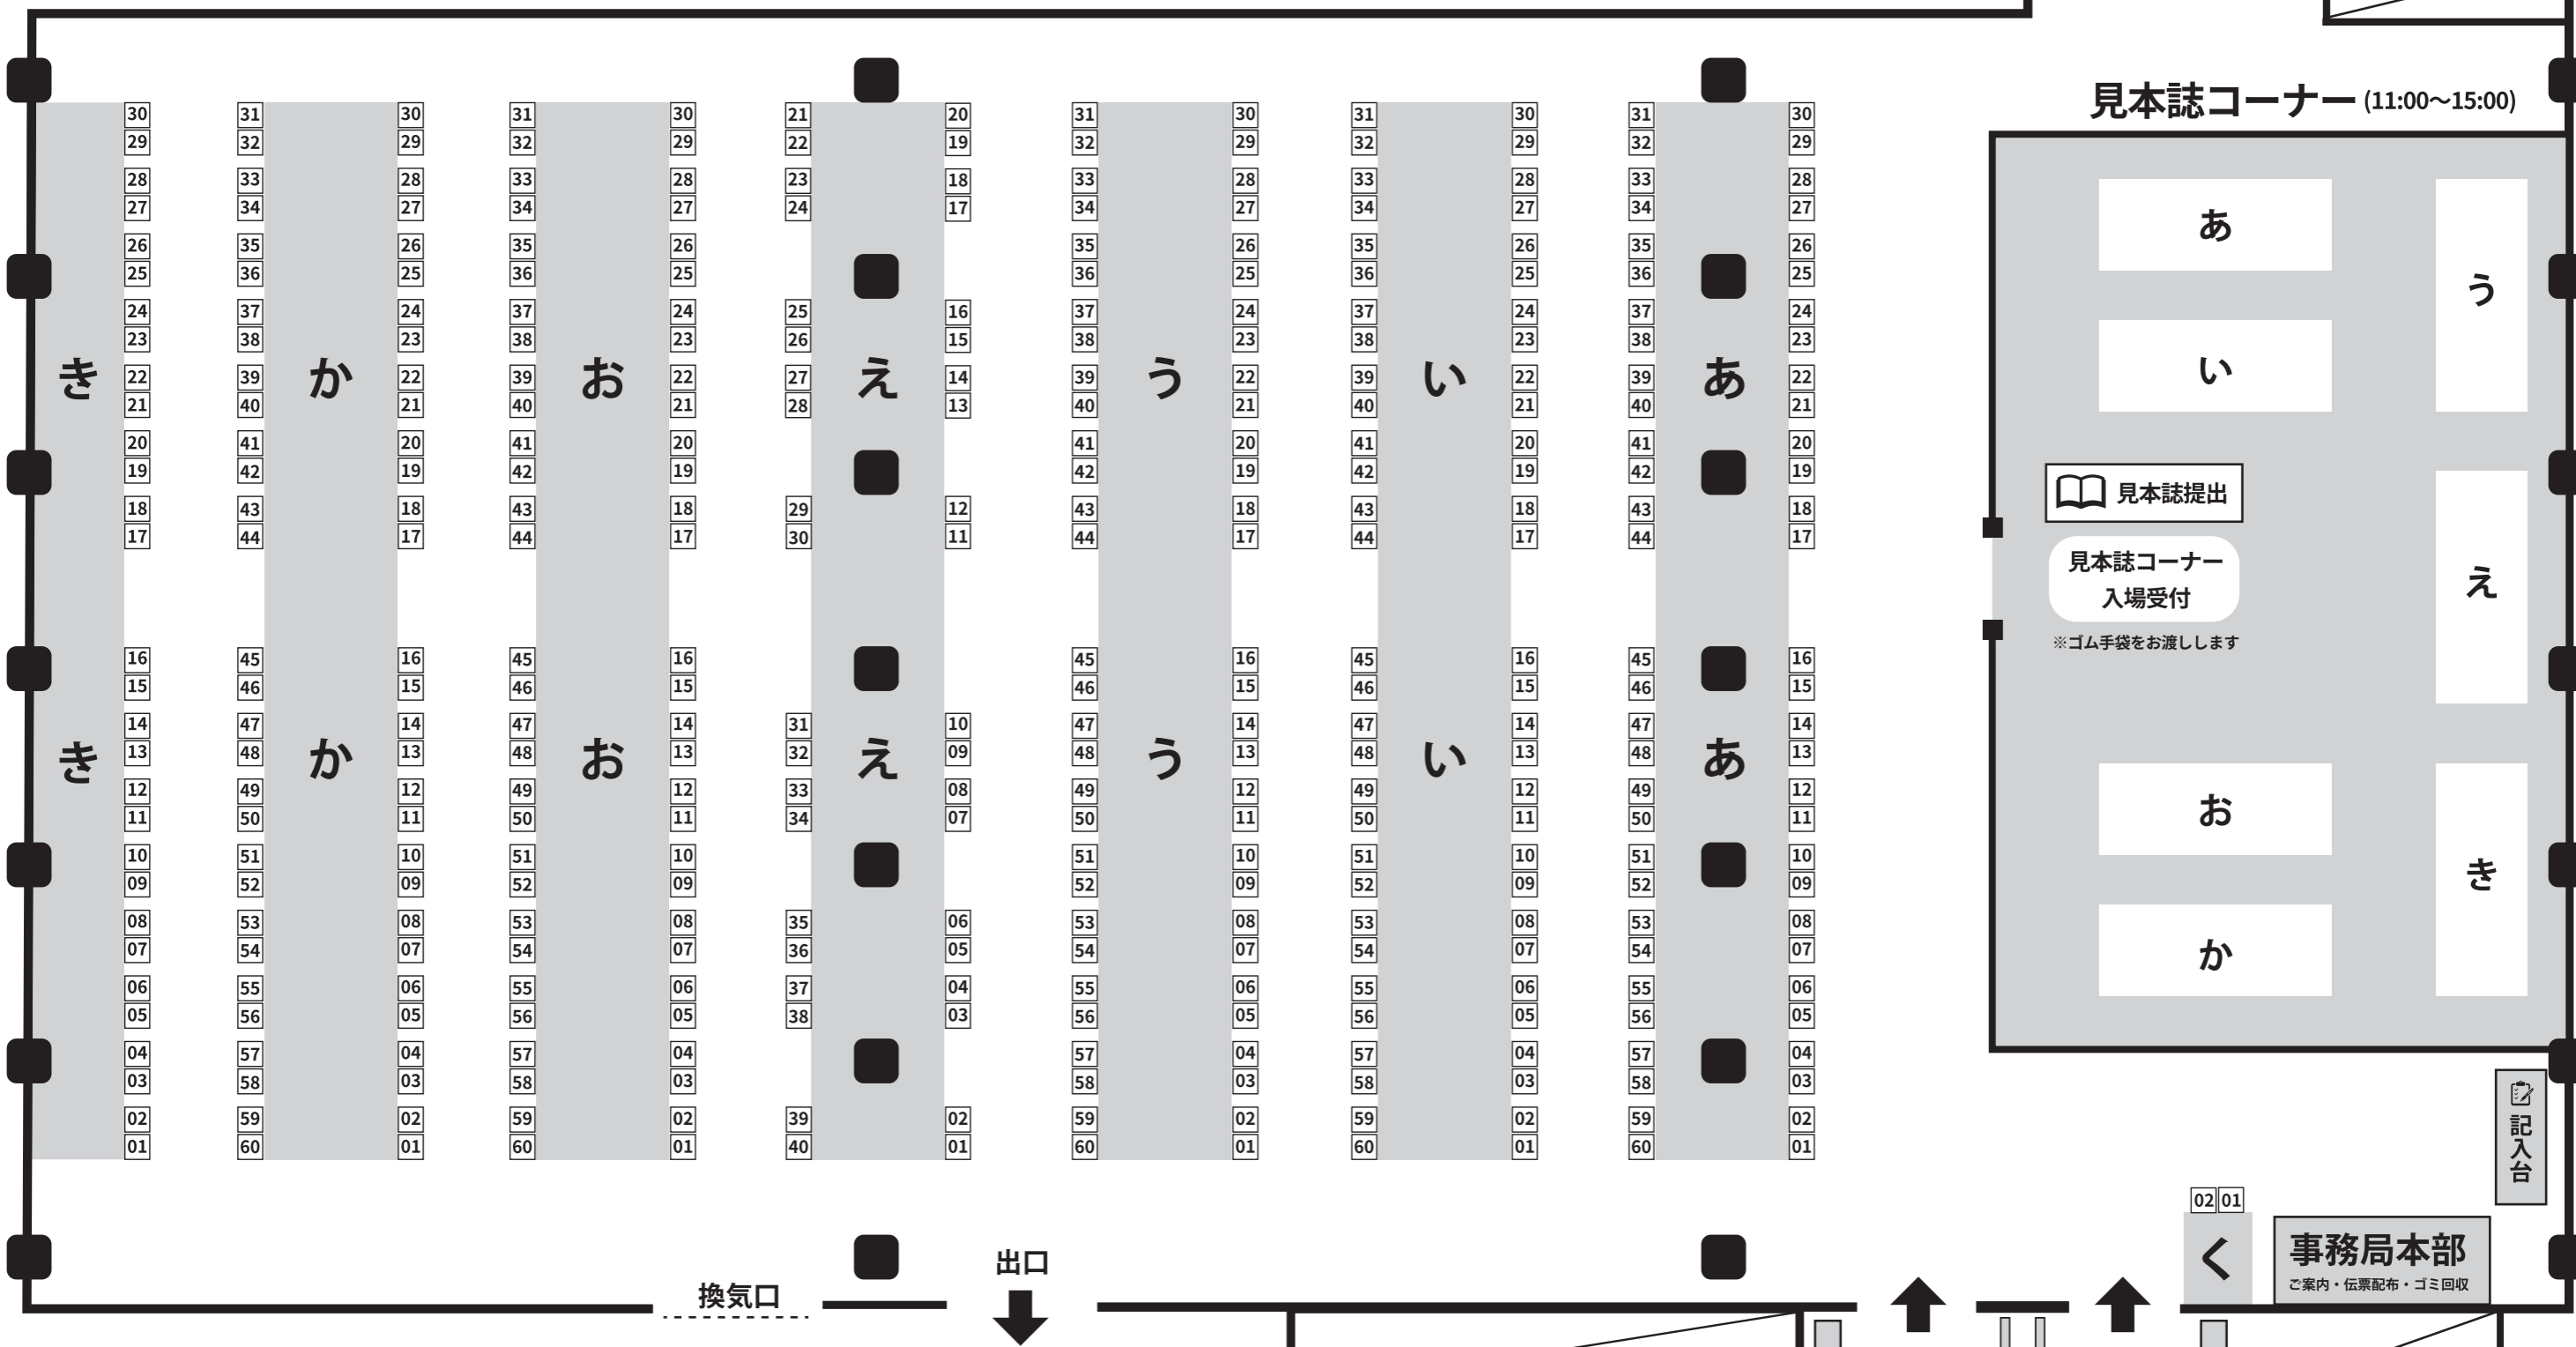

第六回文学フリマ京都 会場配置図

開催日時 2022年1月16日(日)11:00~16:00

会場 京都市勧業館みやこめッセ 1F 第二展示場 B・C・D面

今回の重要な変更点

- ・各ブース机は間をあけて配置されます。
- ・感染症対策の一環として、チラシコーナー、飲食販売は休止します。
- ・出店者受付(10:00~10:50)の間の再入場には入口を利用できます。
- ・出店者の皆様はできるかぎり時差入場にご協力ください。

★15:00 ごろ～
宅急便受付
※伝票は「受付」で配布

お手洗い

見本誌コーナー (11:00~15:00)

文学フリマ Web カタログ+エントリーのご案内

各ブースの情報は「文学フリマ Web カタログ+エントリー」でご覧いただけます。
スマートフォンからでも、出店者の情報や作品情報がチェックできます！
ログインして「気になる！」を押すとマイリストに登録されます。

作成：文学フリマ京都事務局 / 2021年12月12日版 宣伝のための転載・加工等、ご自由にご利用いただけます