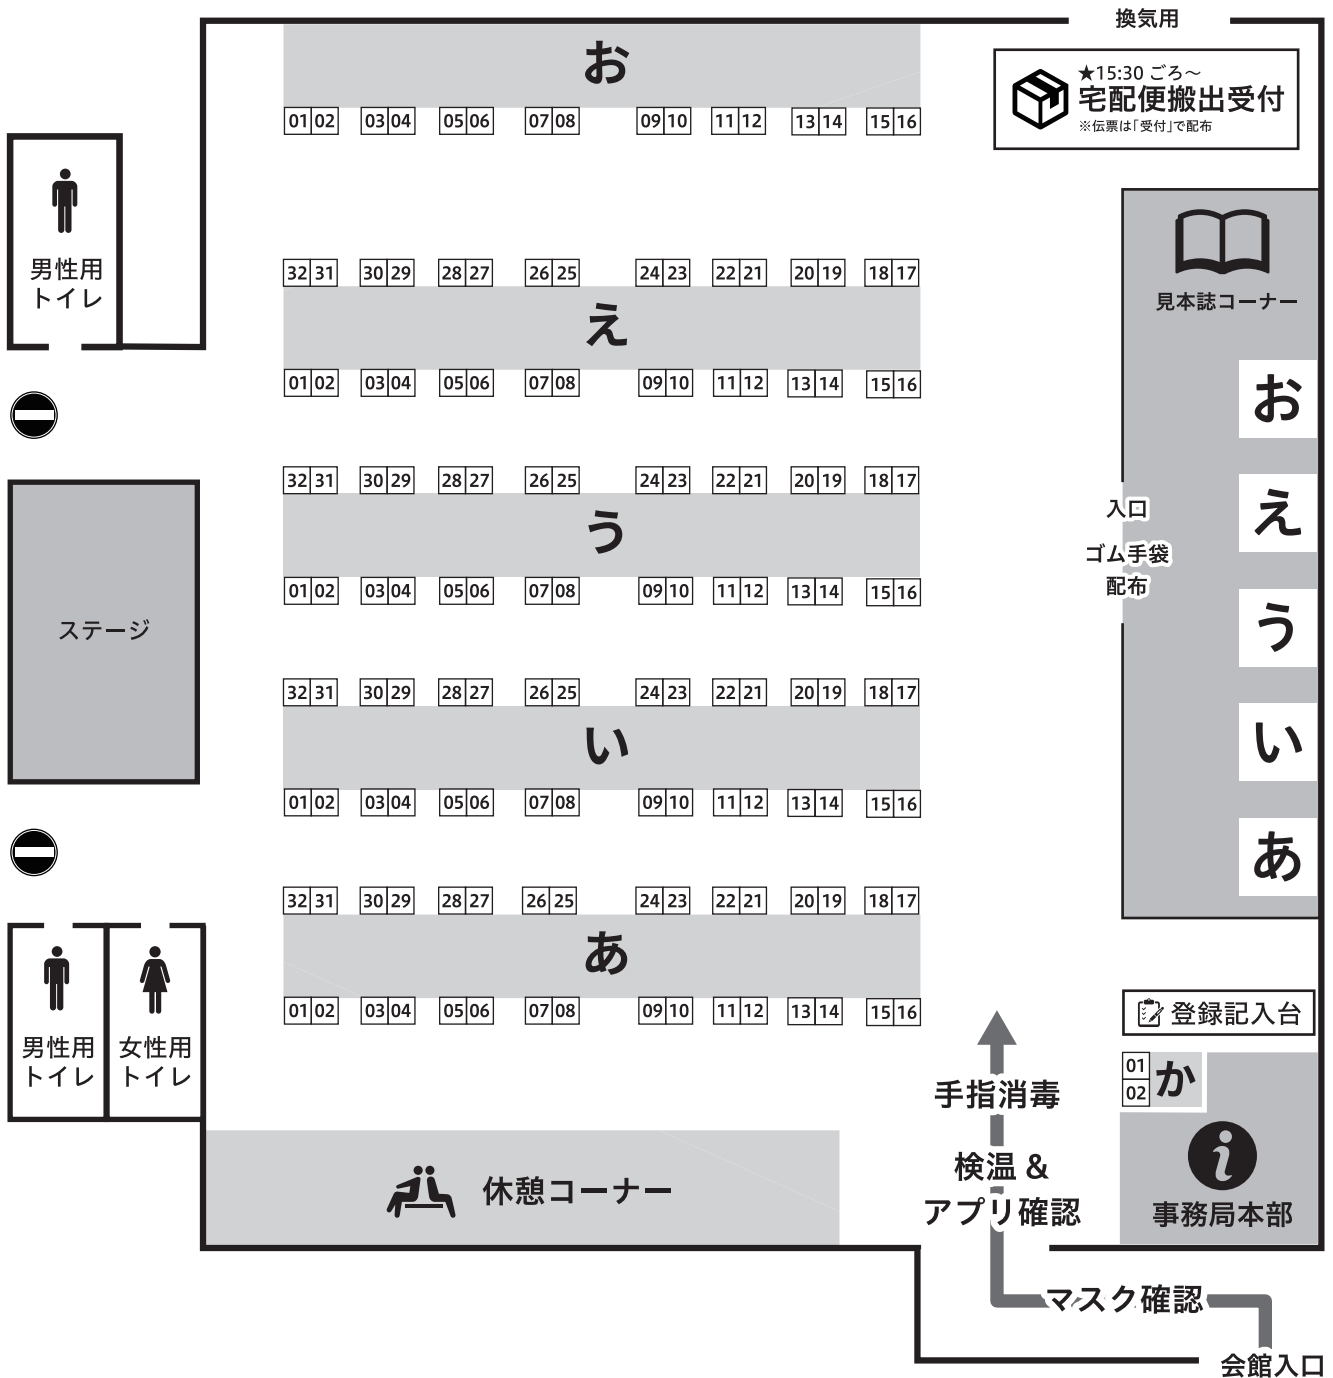

第四回文学フリマ広島 会場配置図

2022年4月17日(日) 広島県立広島産業会館 東展示館 第一展示場

※感染症対策のため、各机の間を空けて配置しています。また予備ブースを多めに設けています。
 ※ソーシャルディスタンス確保のため、配置を改訂いたしました。この配置図が最新版の図面です。

文学フリマ Web カタログ+エントリーのご案内

各ブースの情報は「文学フリマ Web カタログ+エントリー」でご覧いただけます。
 スマートフォンからでも、出店者の情報や作品情報がチェックできます！
 ログインして「気になる！」を押すとマイリストに登録されます。
 出店者さんからは気になる！数が見えるので、作家さんの応援にもなりますよ！