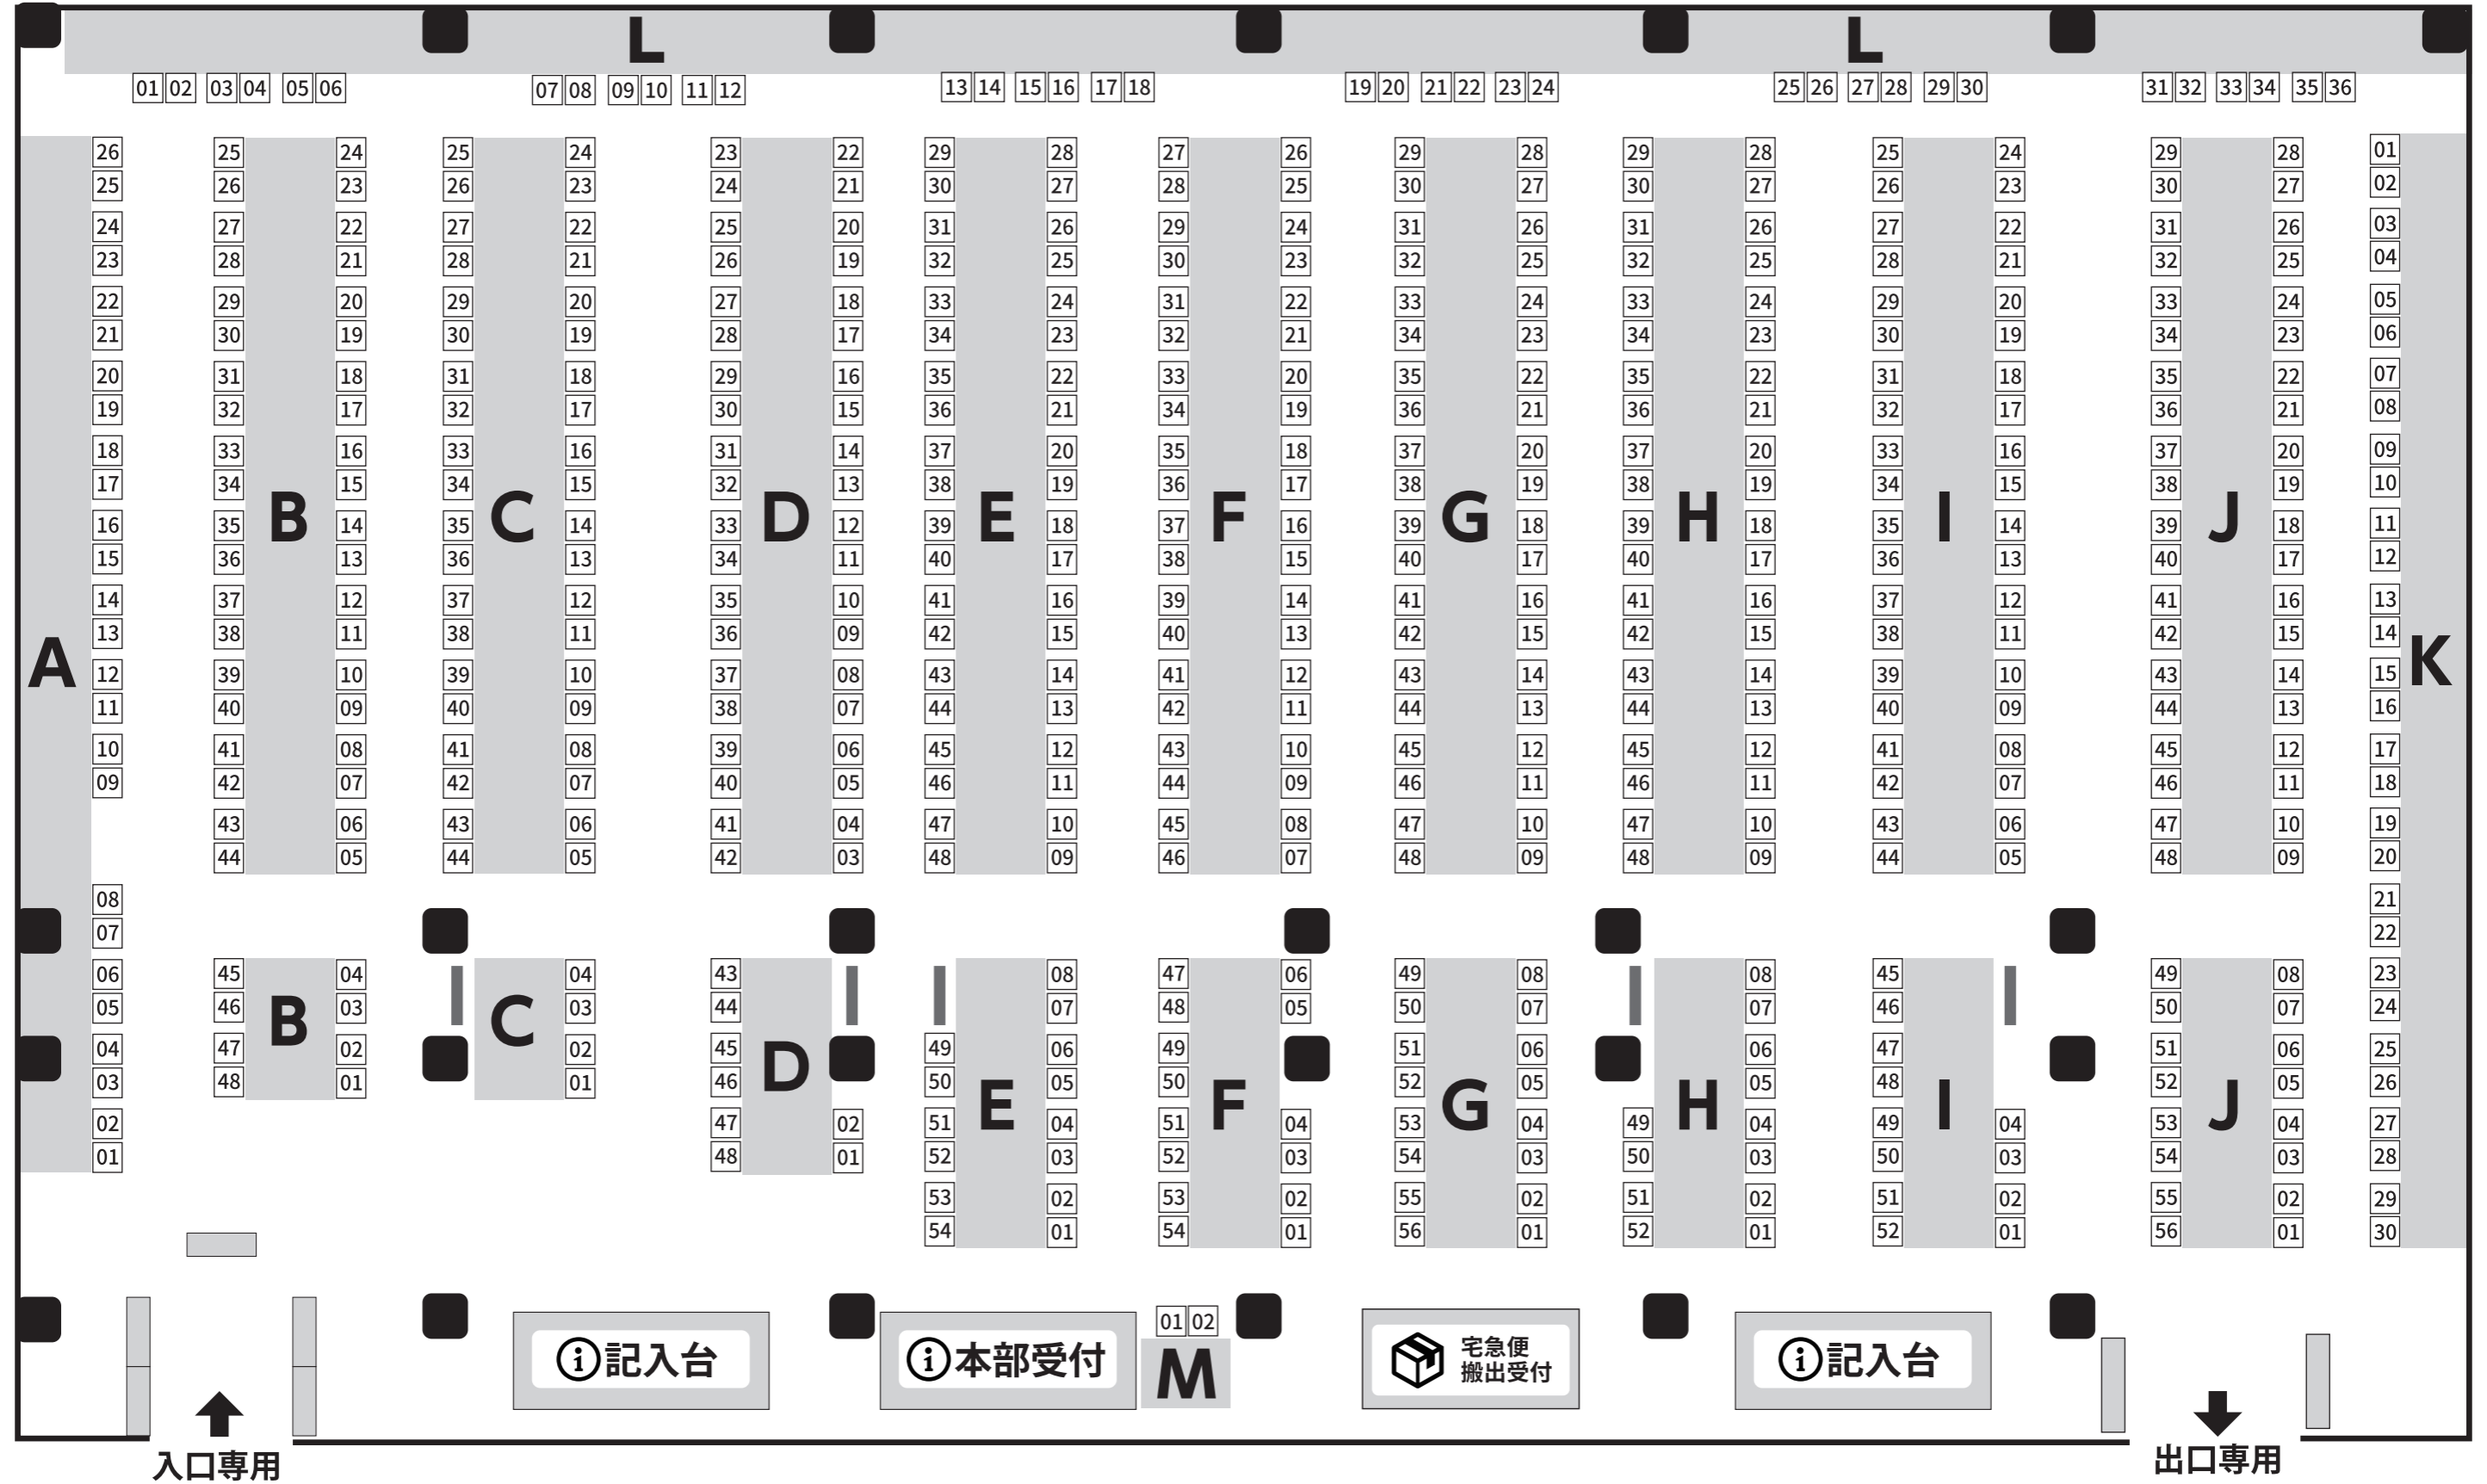

# 第十回文学フリマ大阪会場配置図

(OMMビル 2F 大展示ホール B・Cホール)

お手洗いは中央エレベータ裏手もしくは会場出て右側 (Aホール・エスカレータ側) にあります。

喫煙所は会場を出て左右両側の休憩コーナーにあります。

## 【入場時の確認事項】

1. マスク着用の確認
  2. 非接触型体温計によるスクリーニング
- ※再入場の方(入場証シールあり)は、2.は不要です

お手洗い  
喫煙所 / 休憩所

中央EV お手洗い

喫煙所 / 休憩所