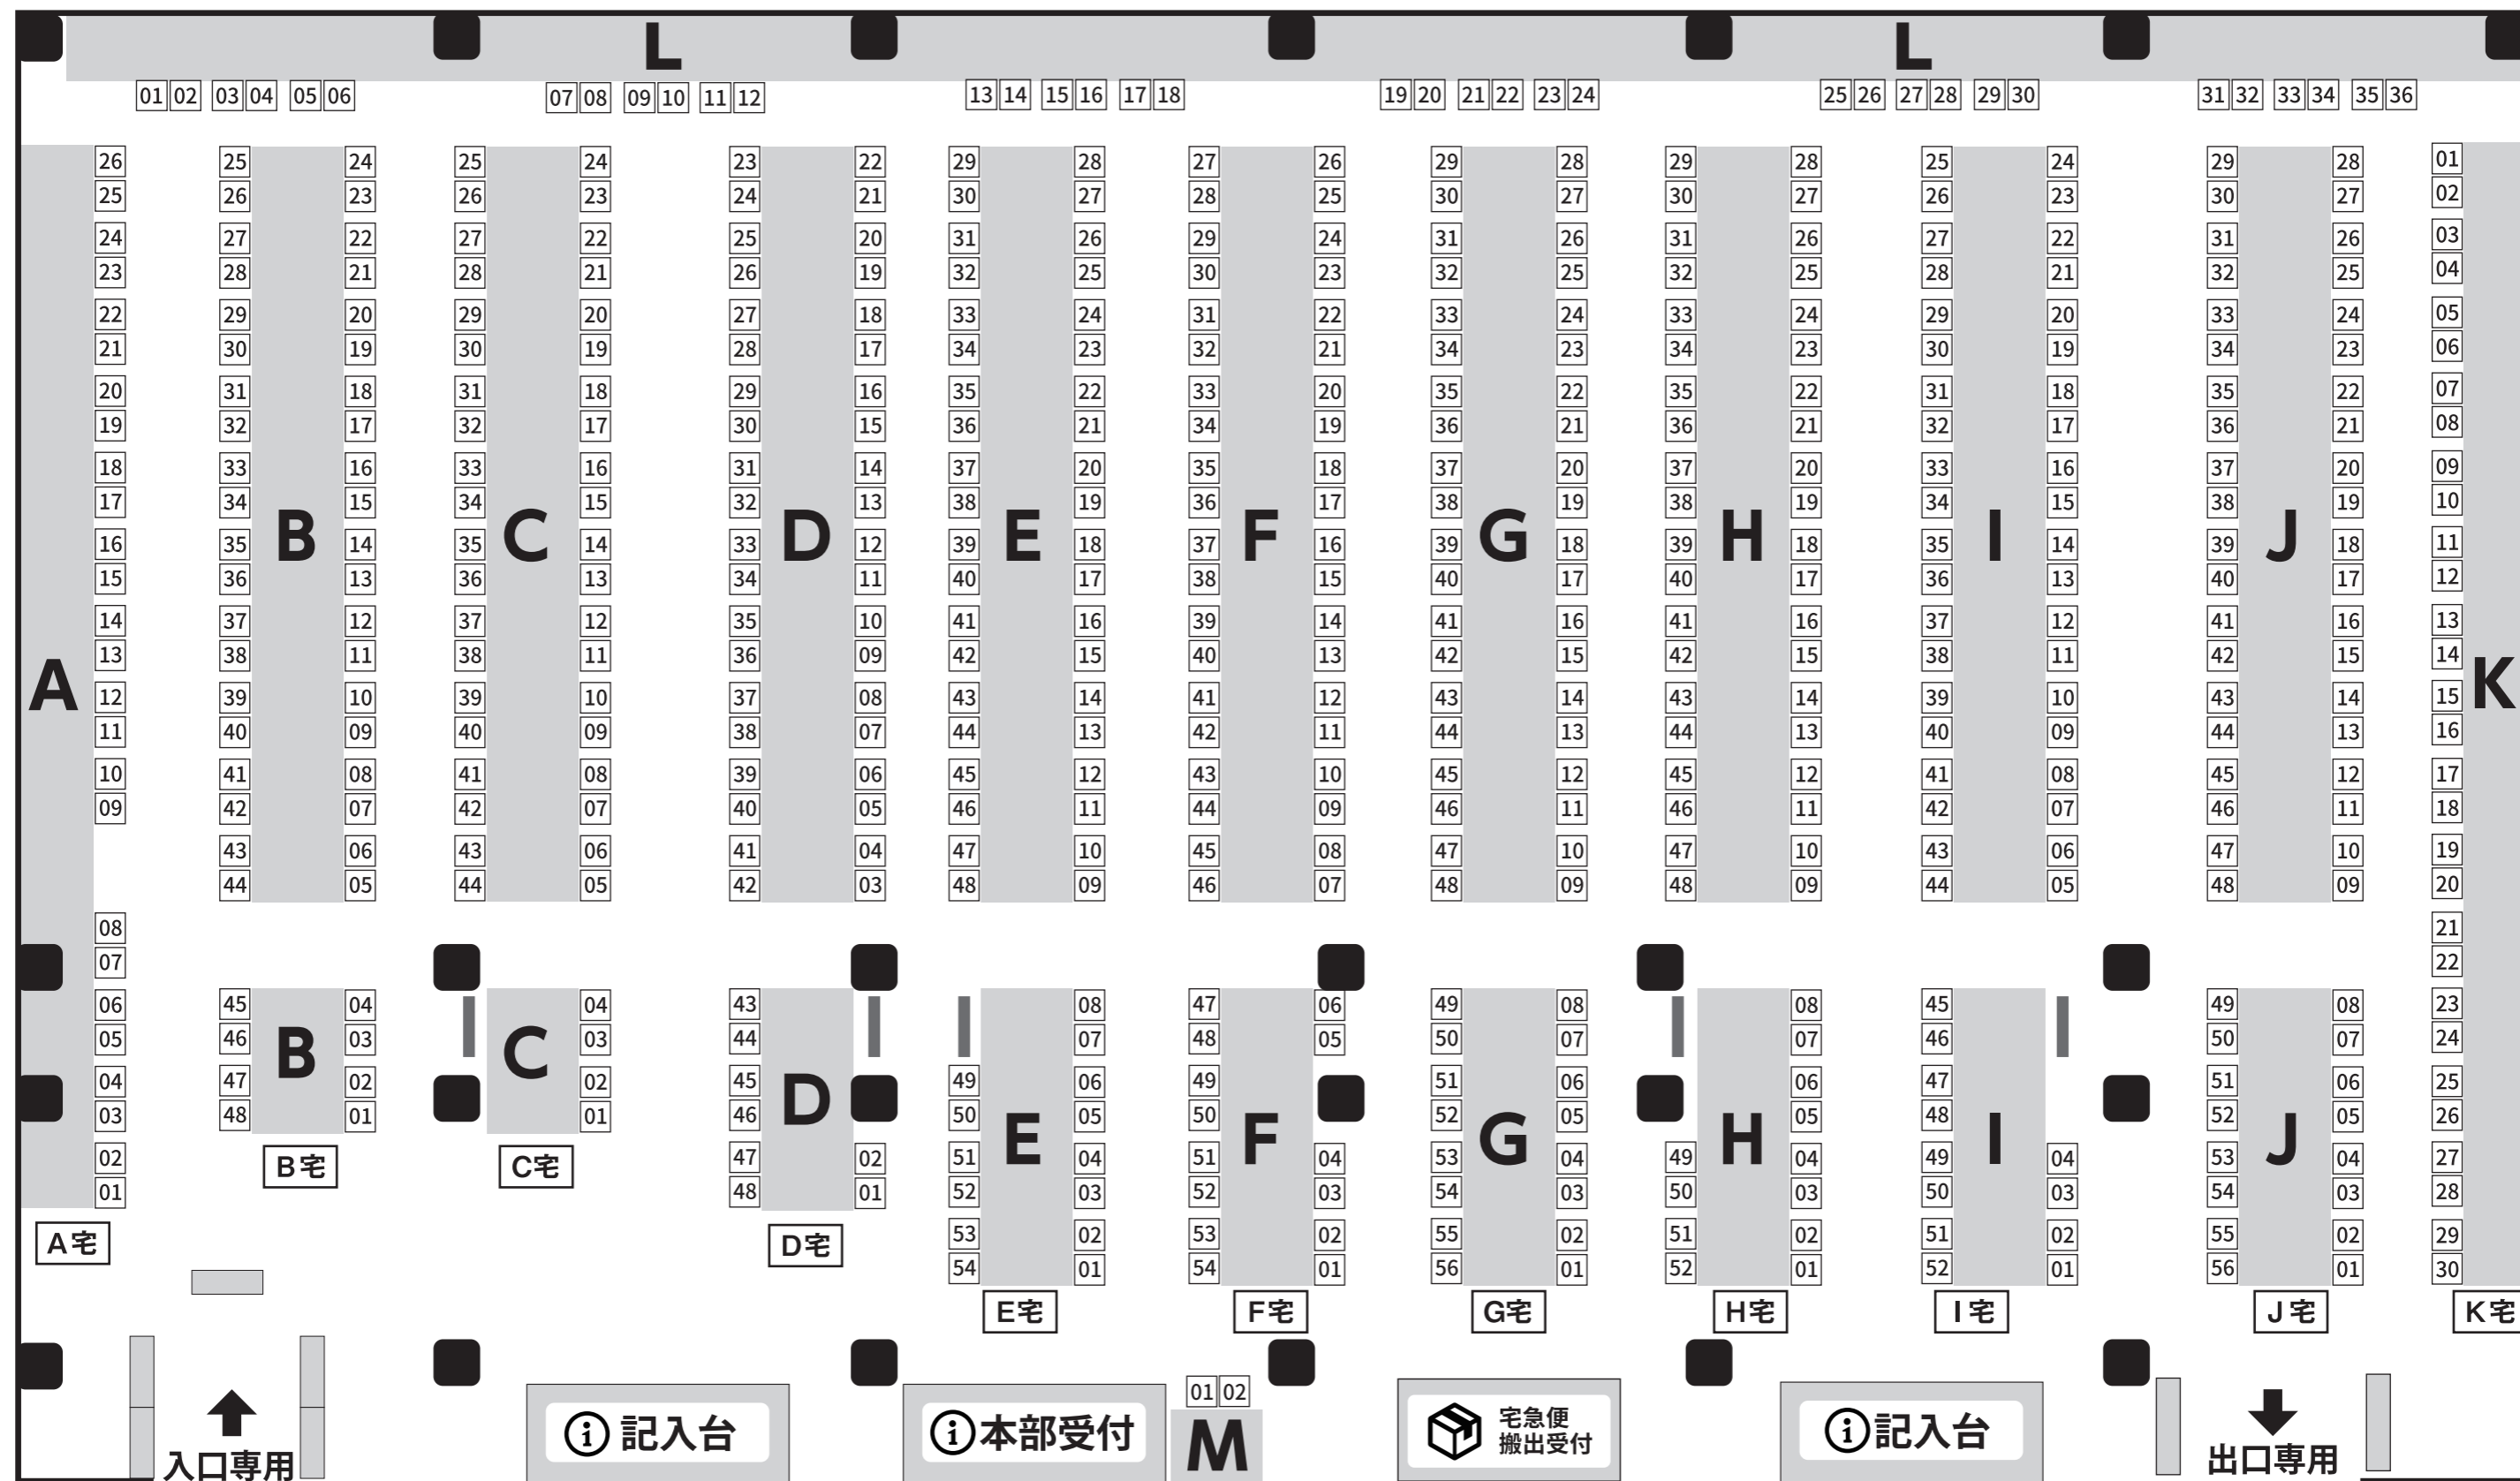

第十回文学フリマ大阪会場配置図

(OMMビル 2F 大展示ホール B・Cホール)

🚻 お手洗いは中央エレベータ裏手もしくは会場出て右側 (Aホール・エスカレータ側) にあります。

← 🚻 お手洗い / 休憩所

↑ ↓ 中央 EV

🚻 お手洗い

休憩所 →

Dホール 見本誌コーナー