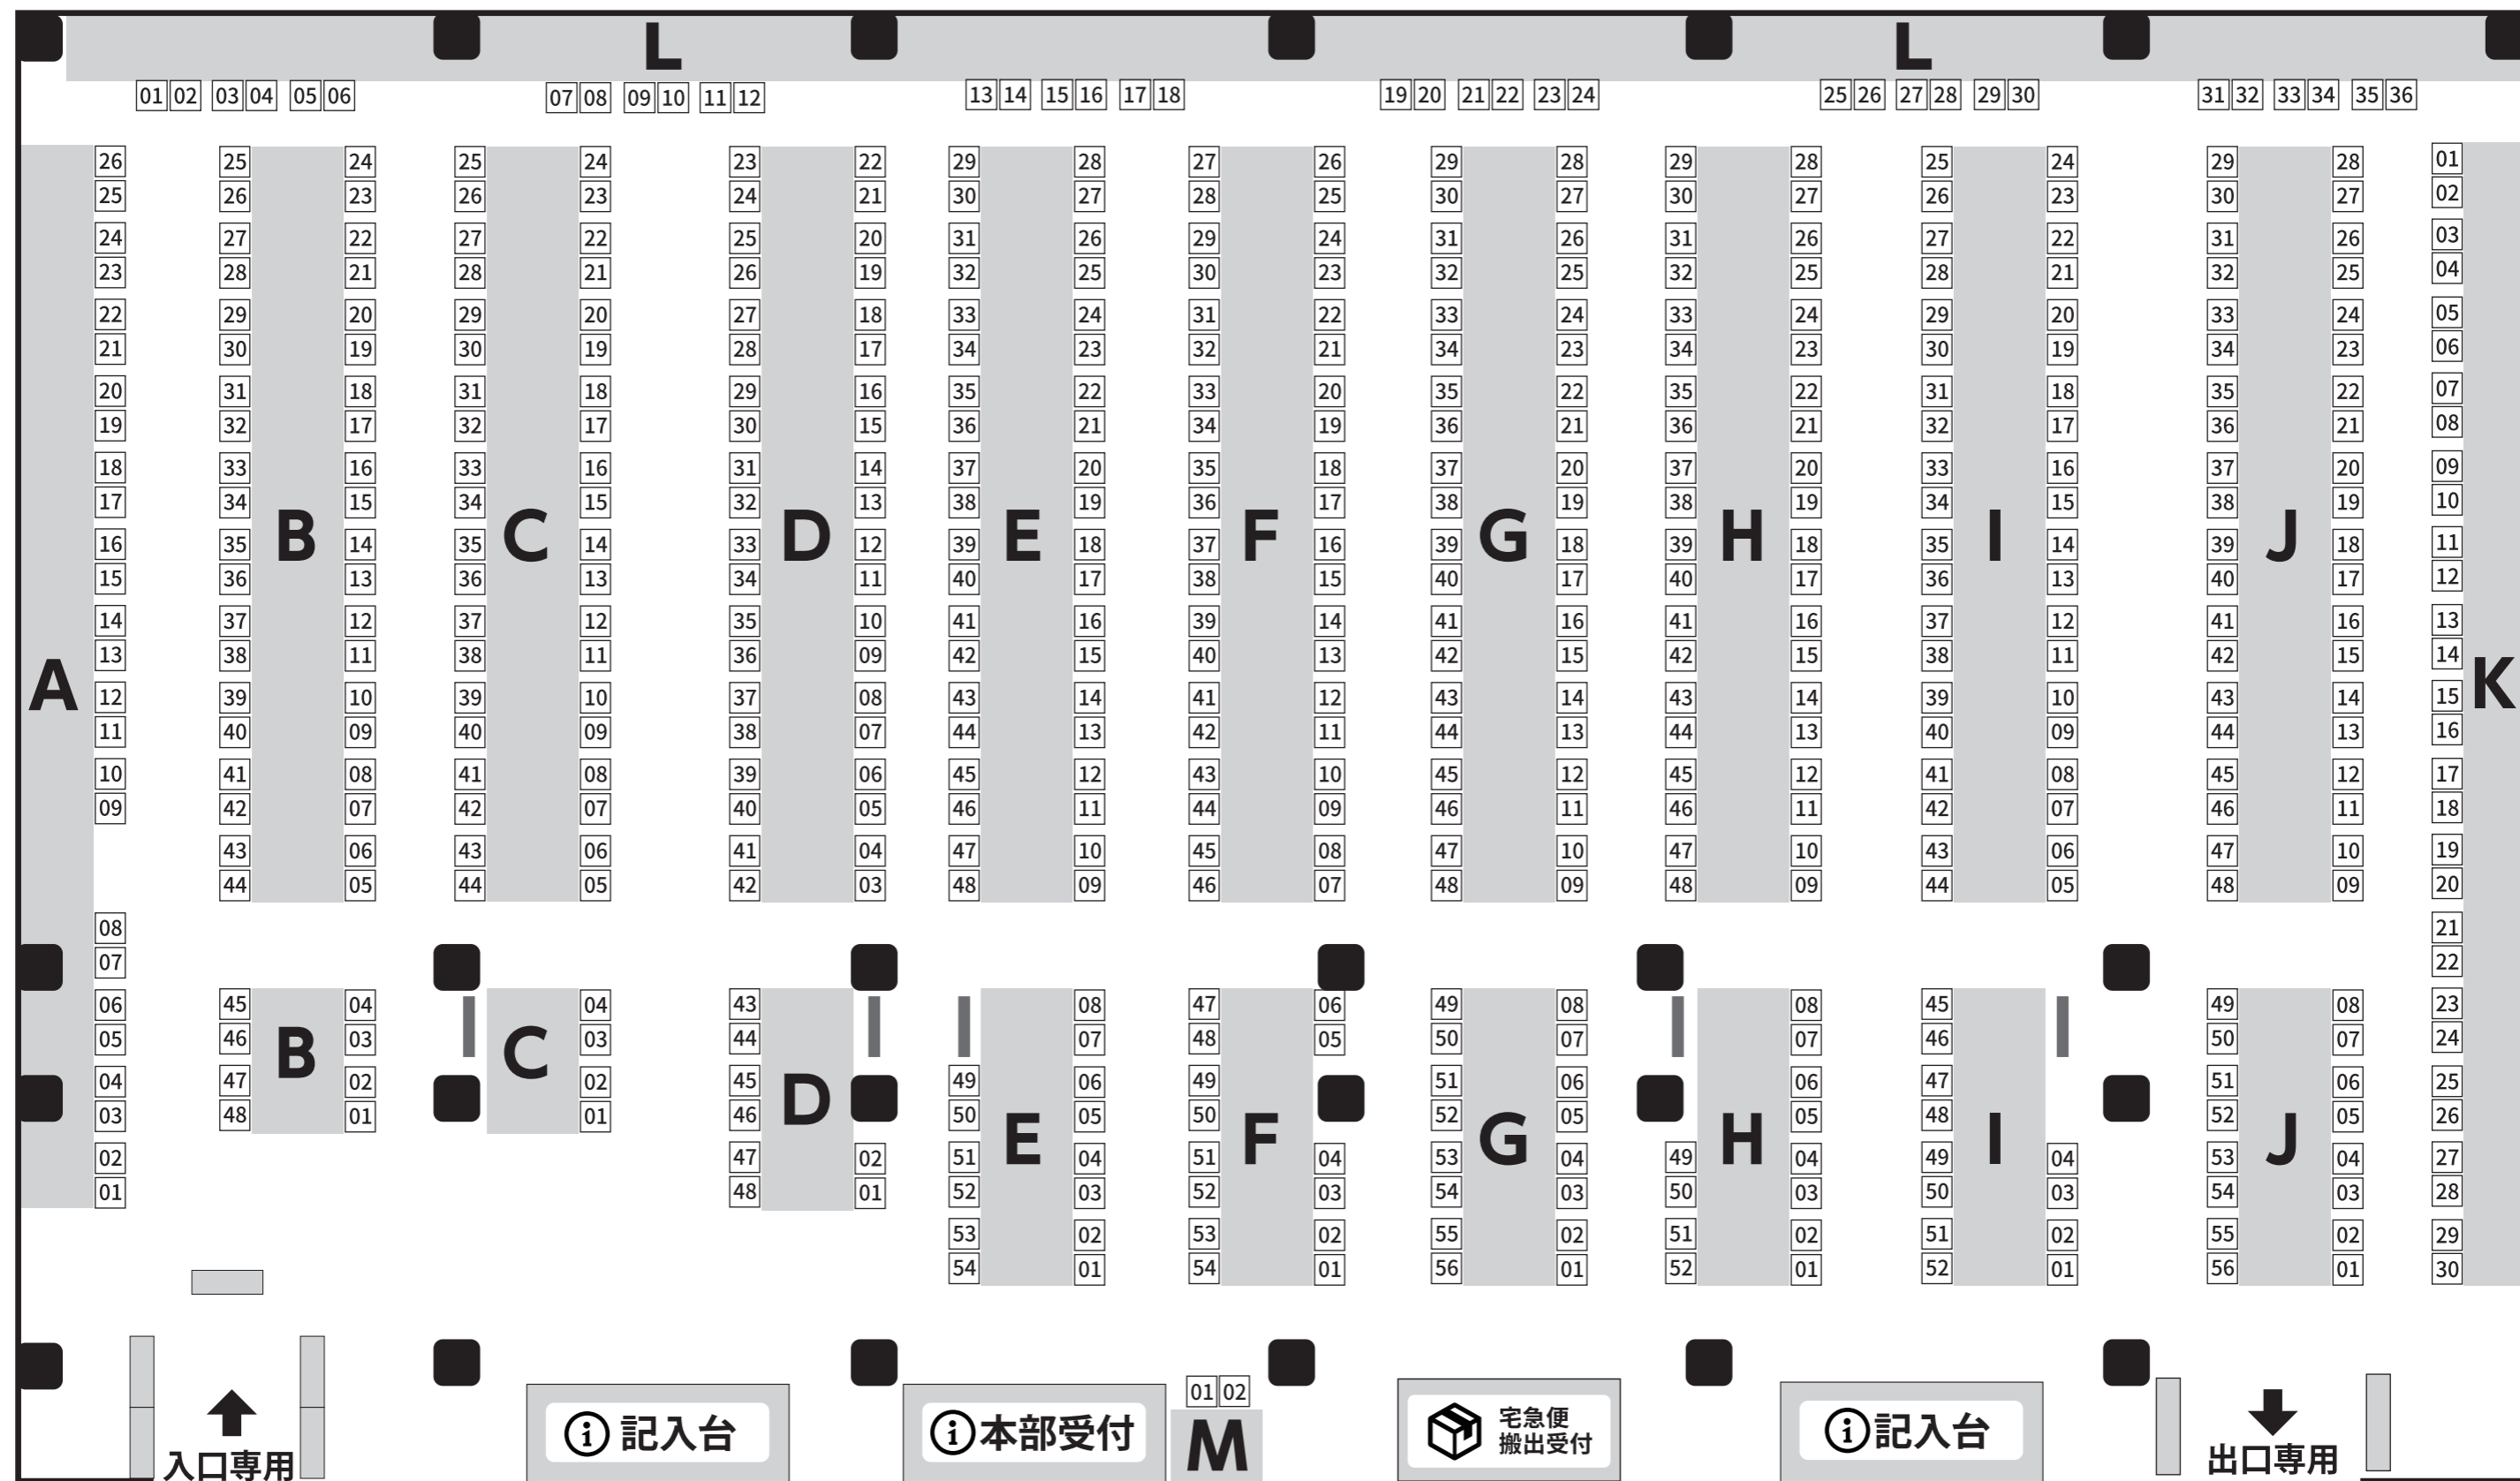

第十回文学フリマ大阪会場配置図

(OMMビル 2F 大展示ホール B・Cホール)

 お手洗いは中央エレベータ裏手もしくは会場出て右側 (Aホール・エスカレータ側) にあります。

 お手洗い / 休憩所

 中央 EV

 お手洗い

休憩所 

Dホール  見本誌コーナー 