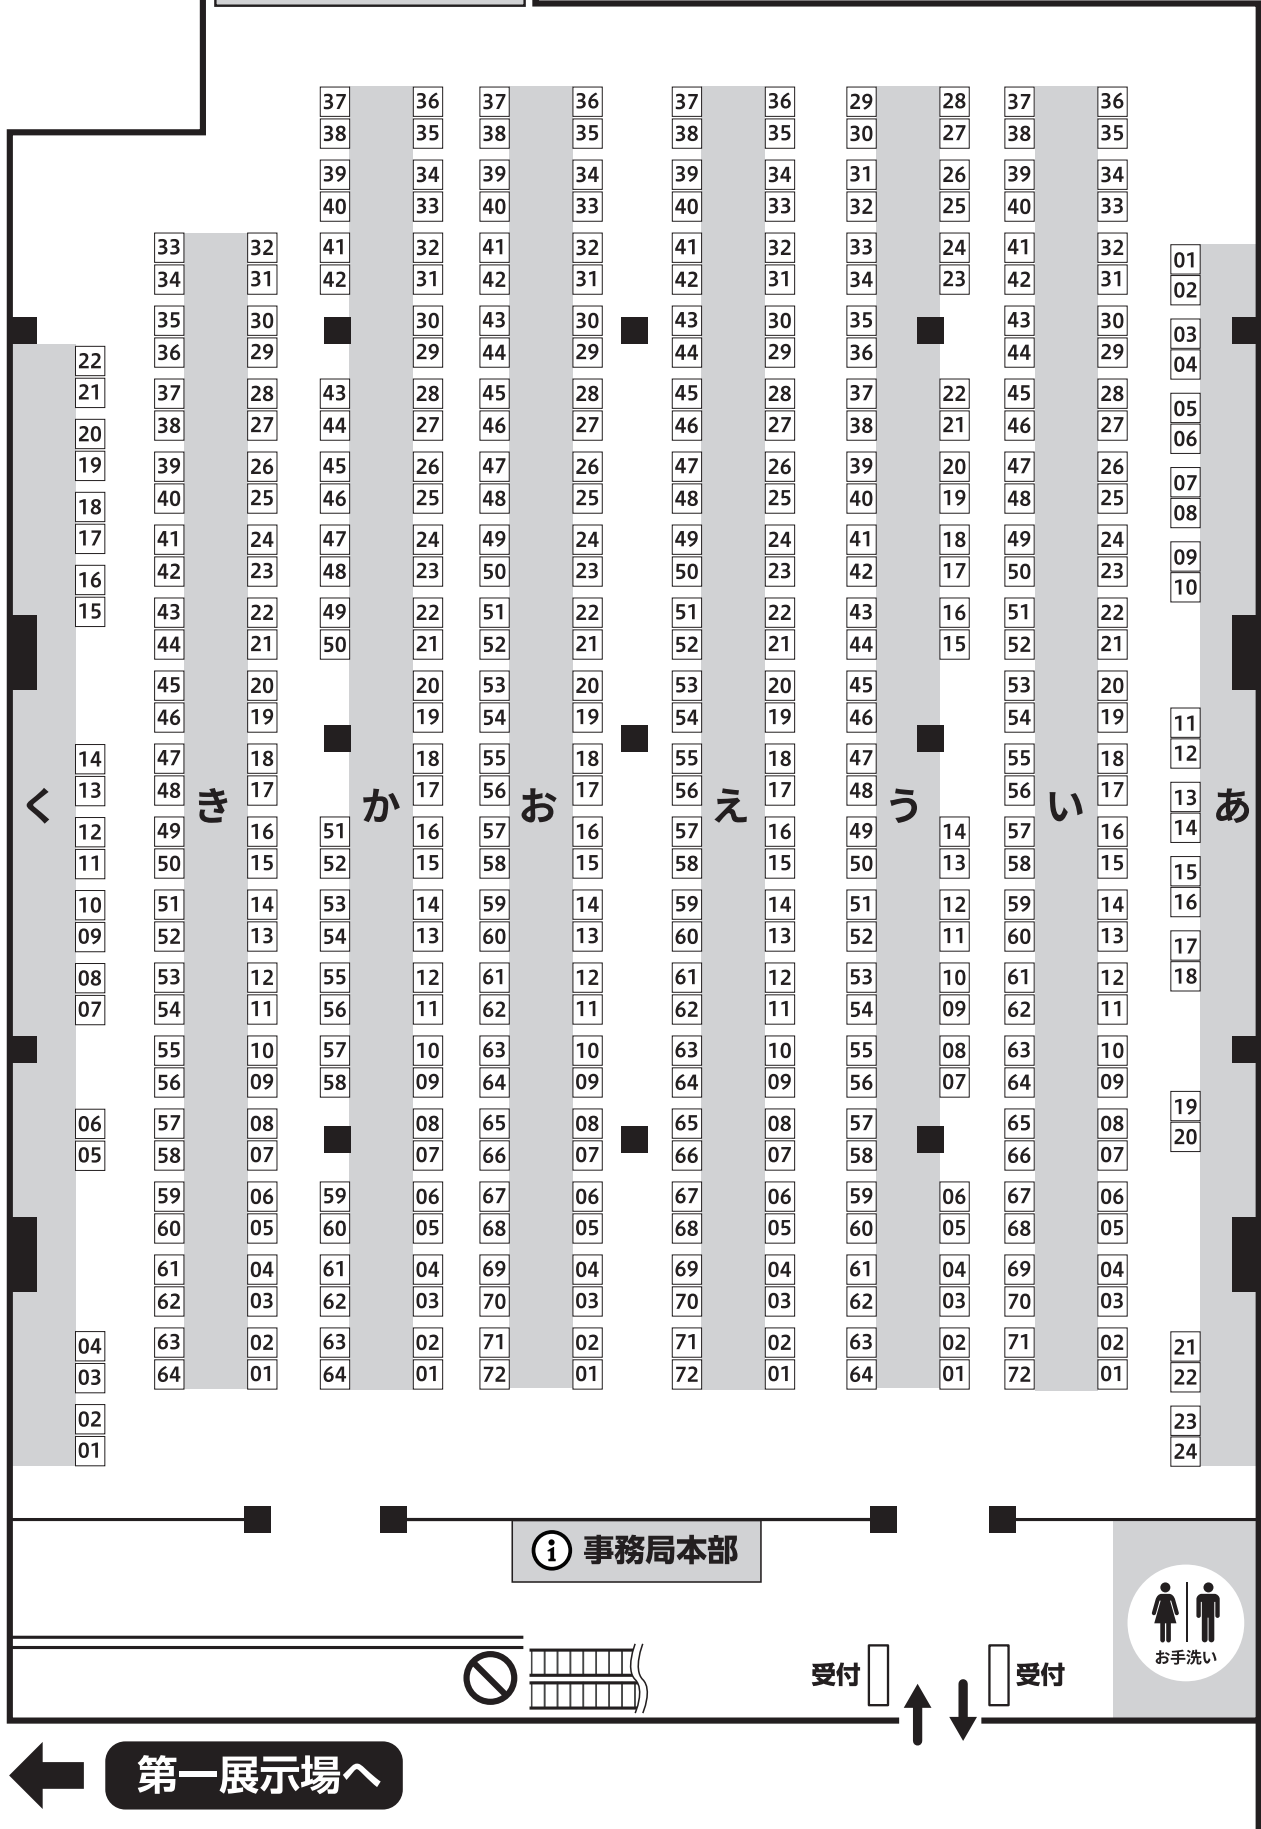

第二展示場
1階Eホール

文学フリマ東京 35 会場配置図

2022/11/20 東京流通センター 東京モノレール「流通センター」駅すぐ

★16:00 ごろ～

宅急便搬出受付

※伝票は入口「事務局受付」で配布

← 第一展示場へ

★文学フリマの配置図は宣伝等での転載・加工等自由です。自分のブースに印をつけて会場 & 日時とともに紹介してみましょう！