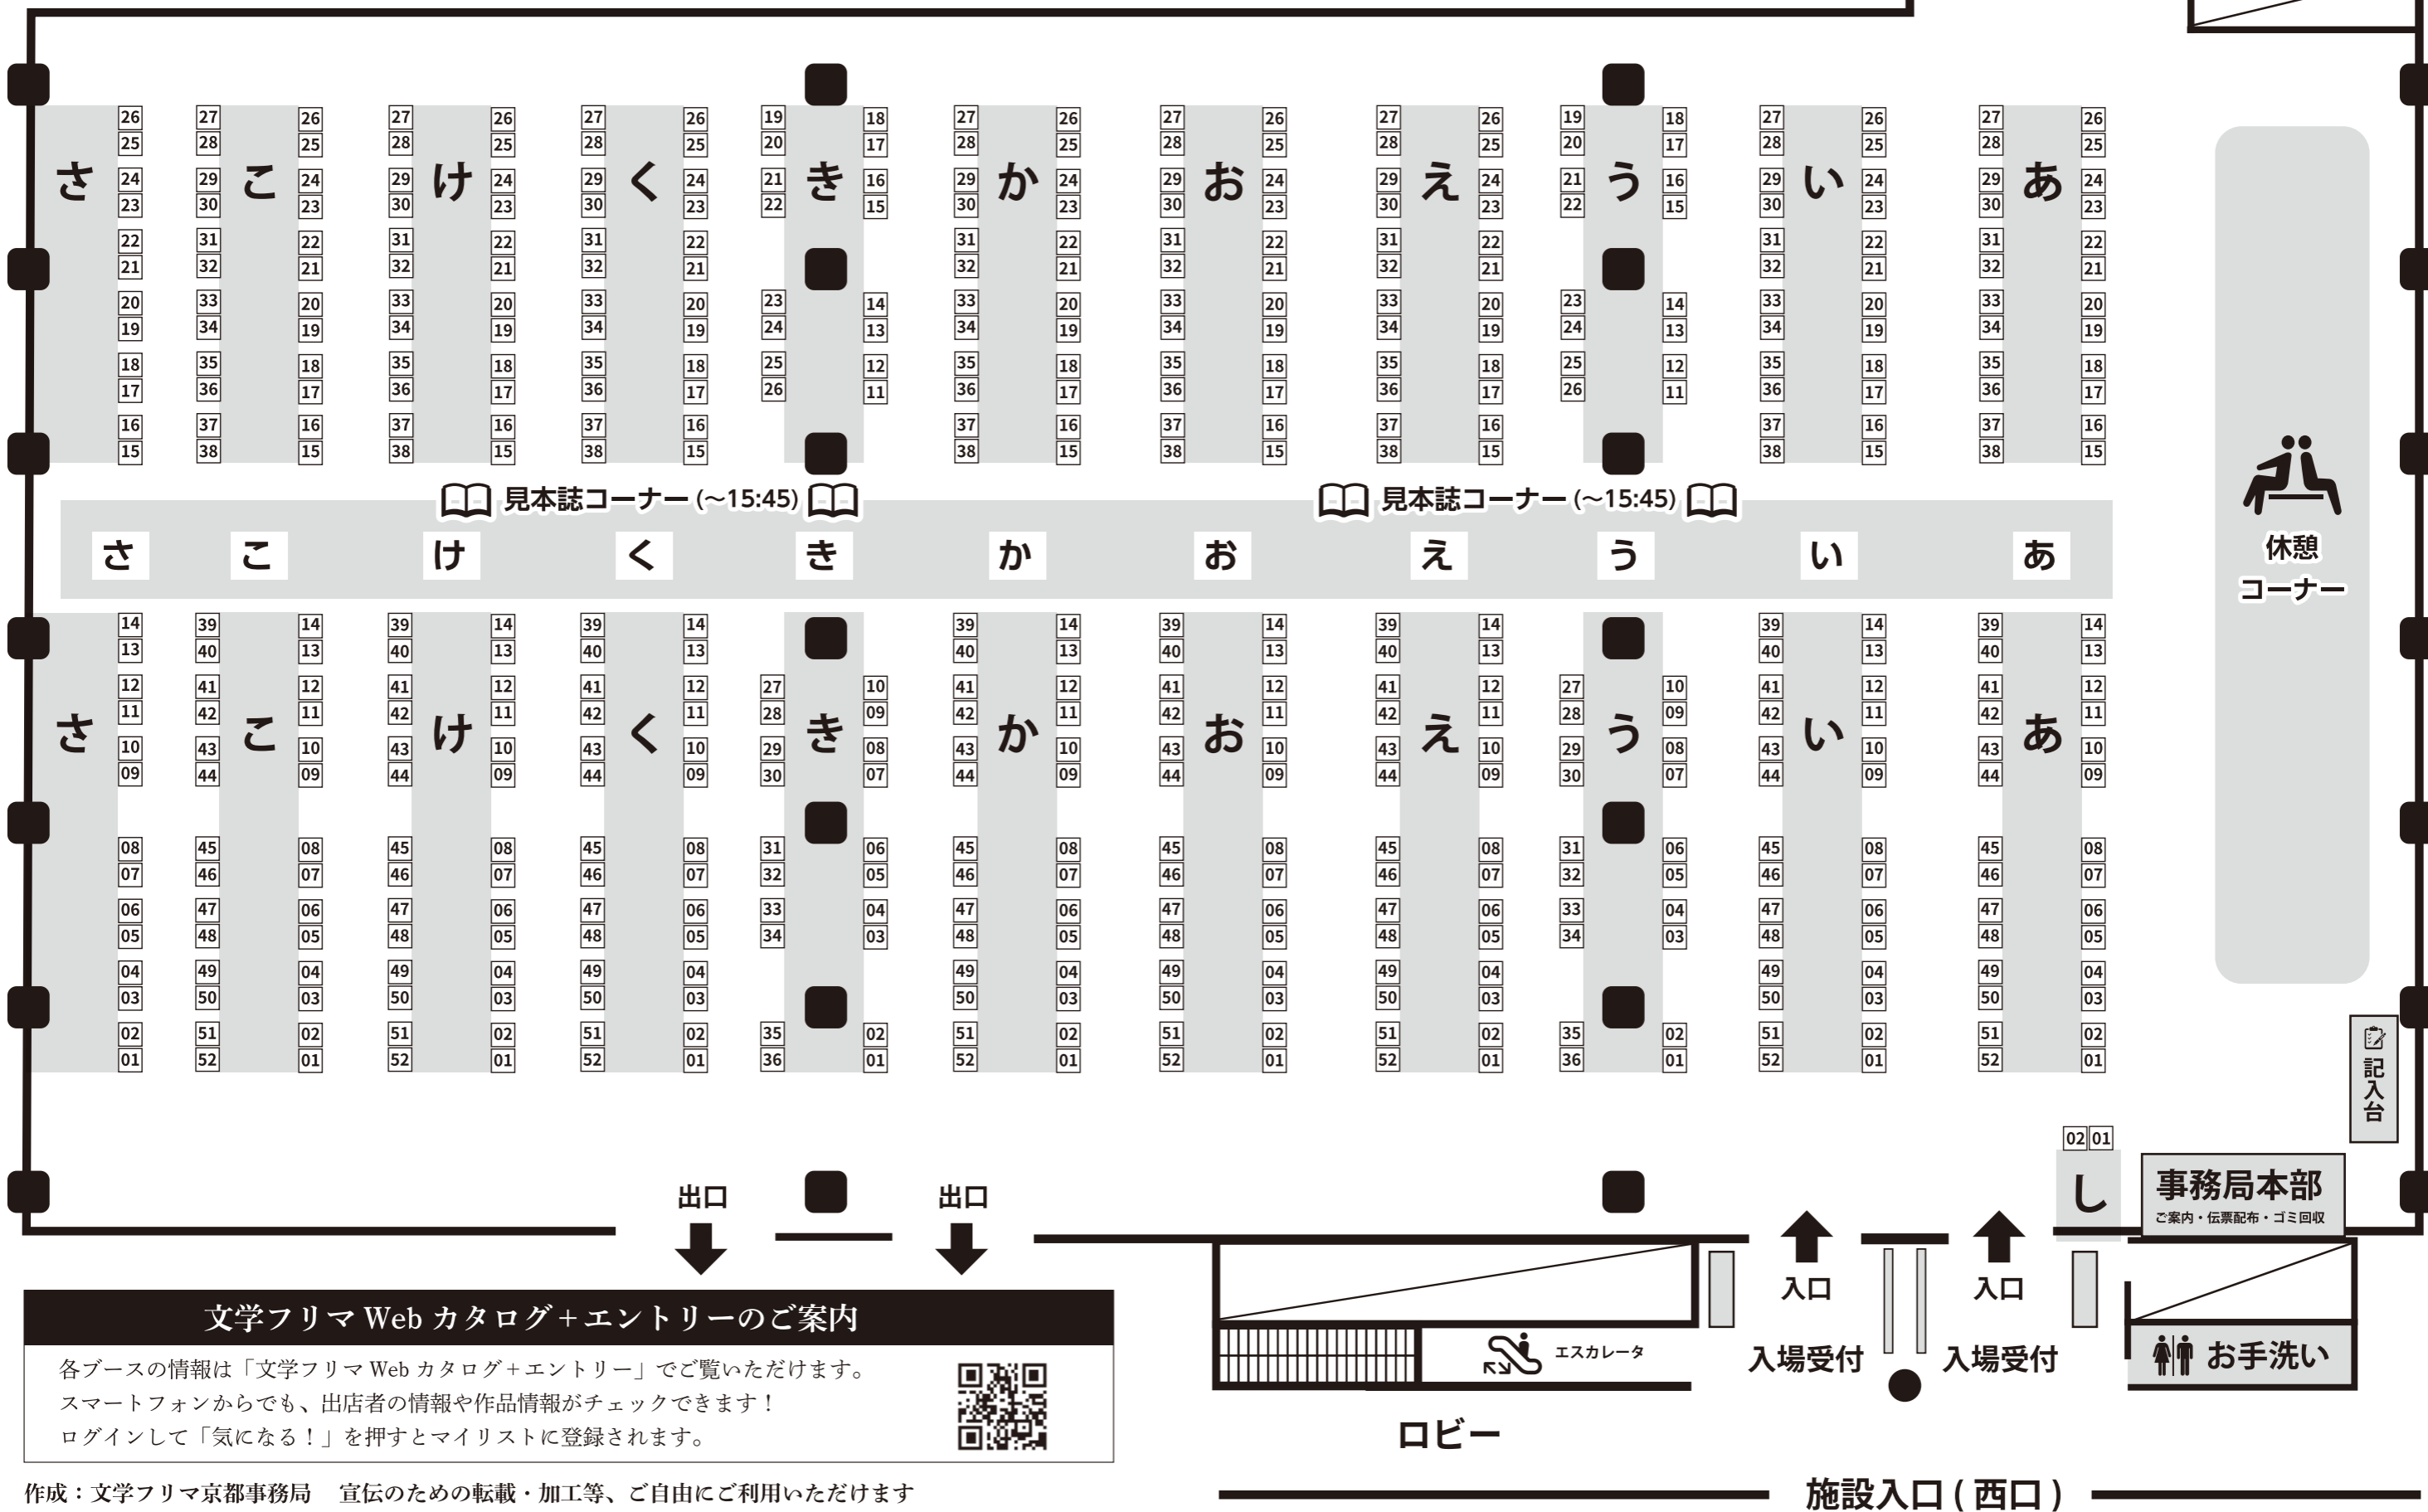

文学フリマ京都7 会場配置図

開催日時 2023年1月15日(日)11:00~16:00

会場 京都市勧業館みやこめッセ 1F 第二展示場 B・C・D面

ご注意

- ・各ブース机は間をあけて配置されます。
- ・出店者受付(10:00~10:50)の間の再入場には入口を利用できます。
入場証シールをお持ちの方は出口からも出入りができます
- ・出店者の皆様はできるかぎり時差入場にご協力ください。

★15:00 ごろ～
宅急便受付
※伝票は「受付」で配布

お手洗い

文学フリマ Web カatalog+エントリーのご案内

各ブースの情報は「文学フリマ Web カatalog+エントリー」でご覧いただけます。
スマートフォンからでも、出店者の情報や作品情報がチェックできます！
ログインして「気になる！」を押すとマイリストに登録されます。