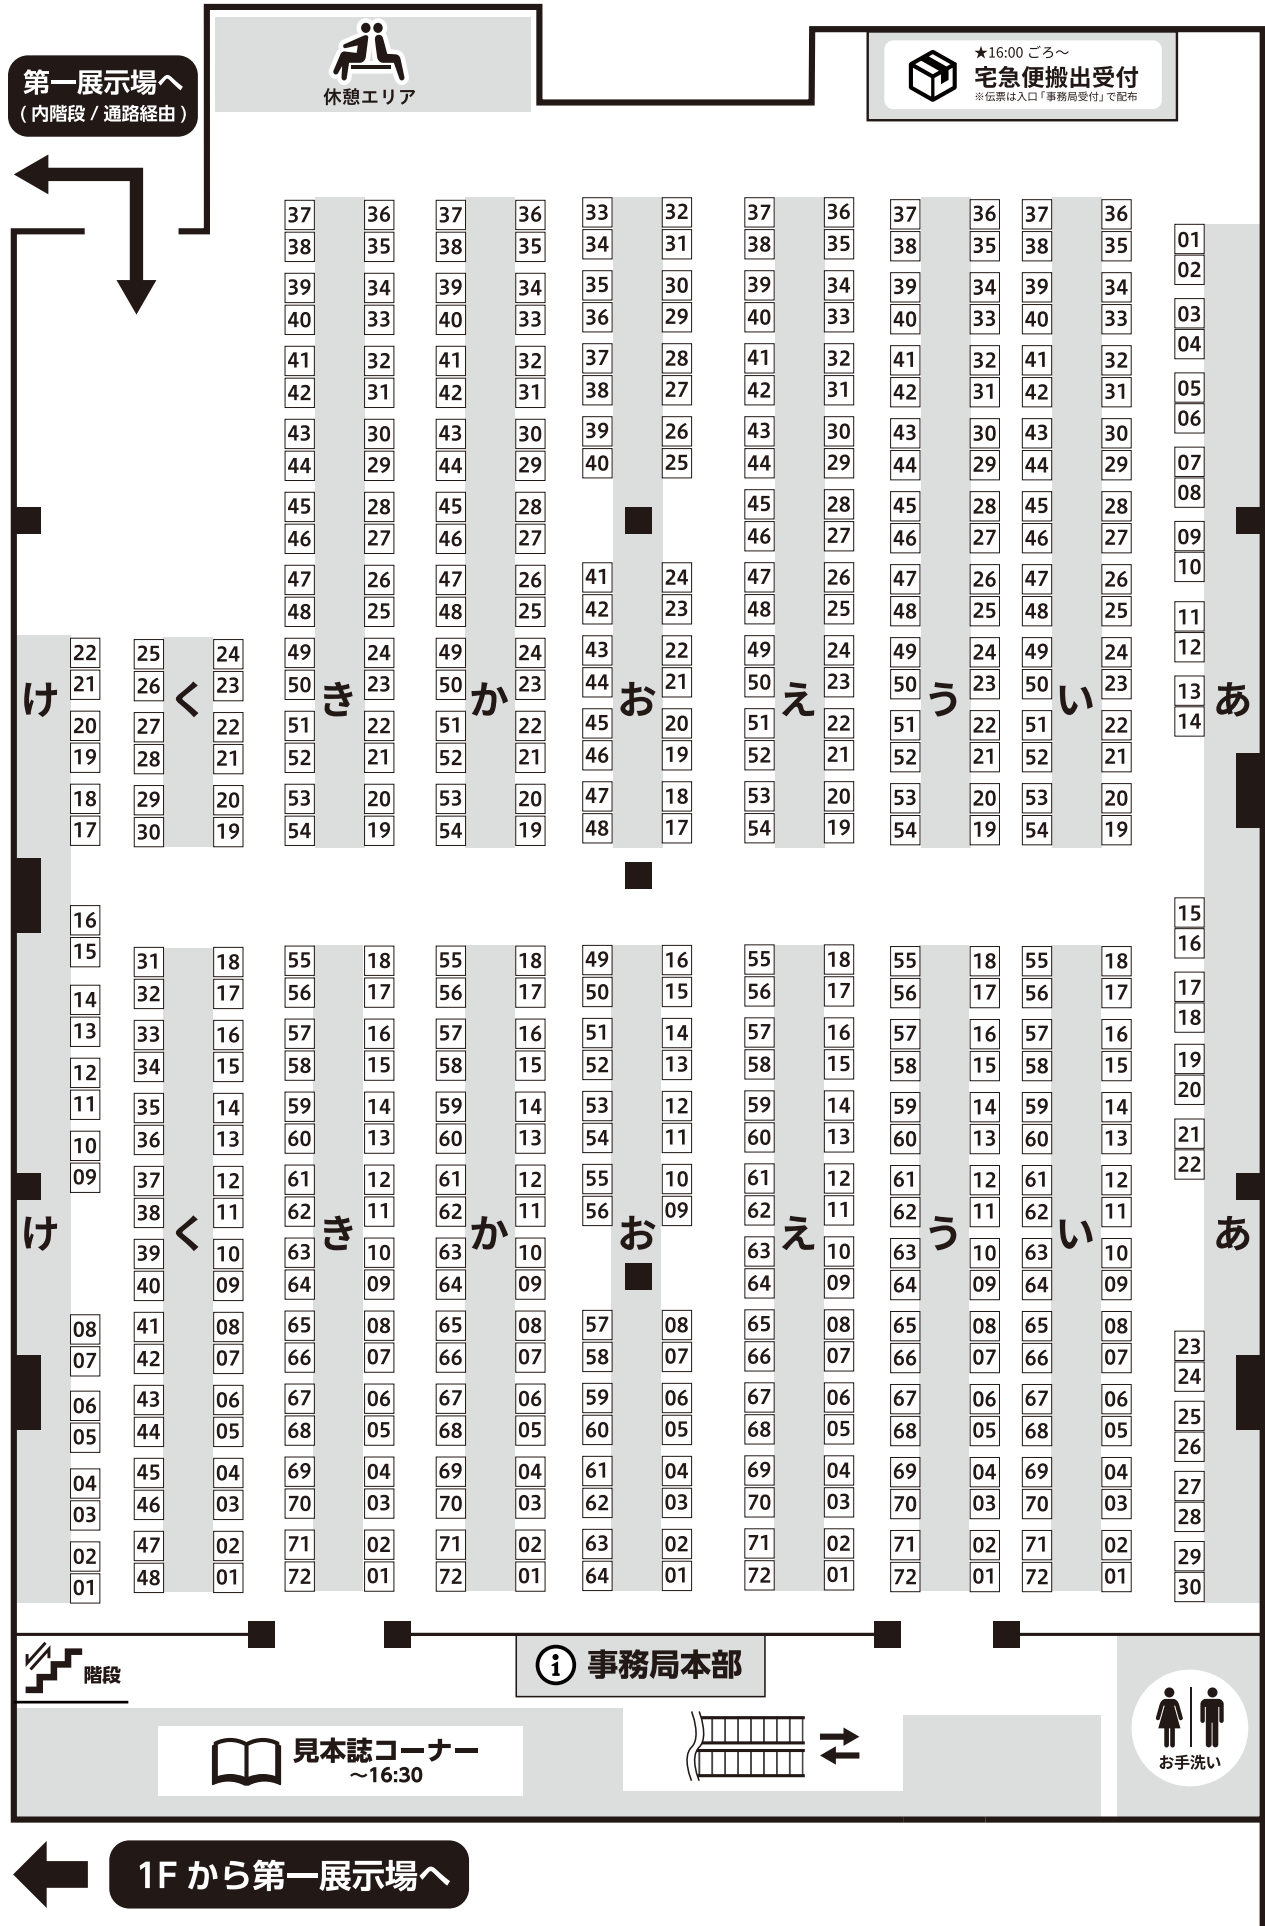

第二展示場
2階 F ホール

文学フリマ東京 36 会場配置図

2023/5/21 東京流通センター 東京モノレール「流通センター」駅すぐ

★文学フリマの配置図は宣伝等での転載・加工等自由です。自分のブースに印をつけて会場 & 日時とともに紹介してみましょう！