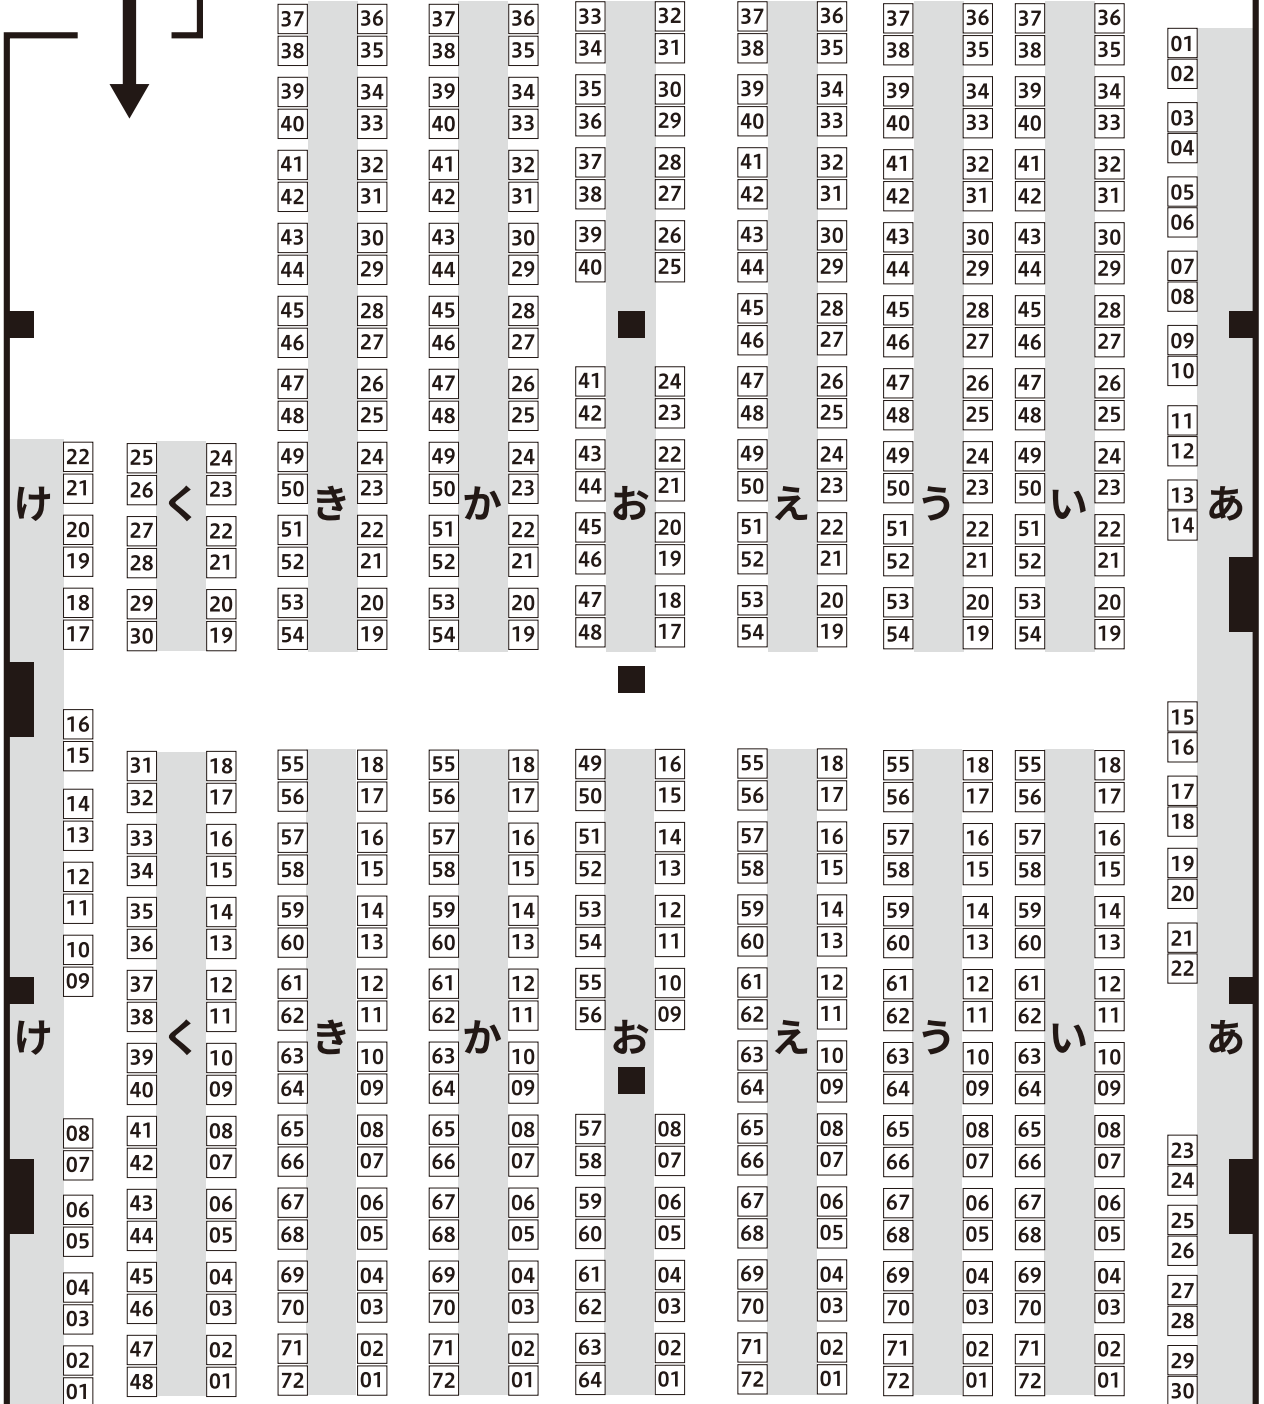

第二展示場
2階 F ホール

文学フリマ東京 36 会場配置図

2023/5/21 東京流通センター 東京モノレール「流通センター」駅すぐ

第一展示場へ
(内階段 / 通路経由)

 クルミドコーヒー

★16:00 ごろ～
宅急便搬出受付
※伝票は入口「事務局受付」で配布

 階段

 事務局本部

 見本誌コーナー
～16:30

 お手洗い

1F から第一展示場へ

★文学フリマの配置図は宣伝等での転載・加工等自由です。自分のブースに印をつけて会場 & 日時とともに紹介してみましょう！