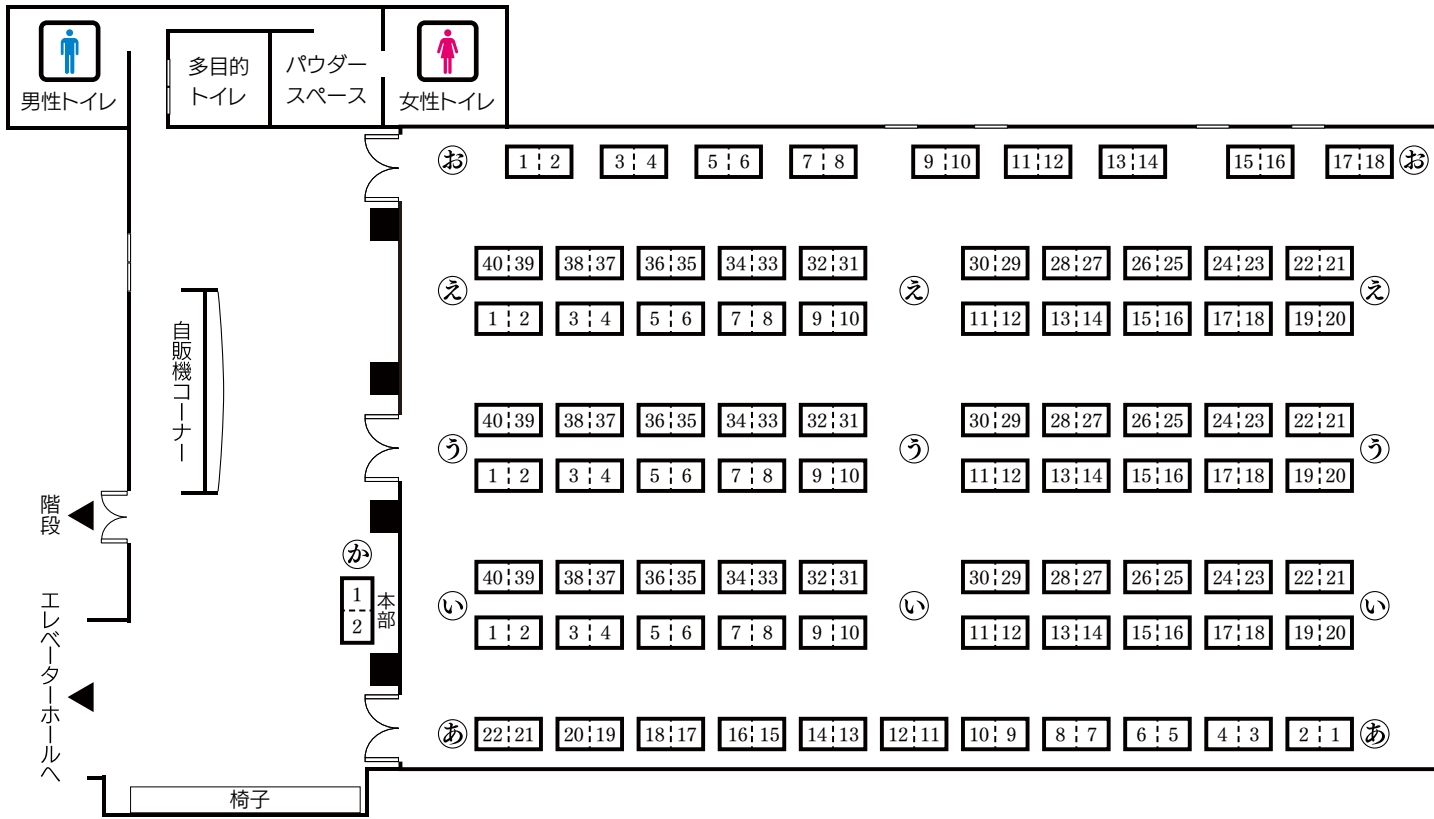

# 文学フリマ福岡9 会場配置図

2023/10/22 (日) 11:00~16:00  
TKPエルガーラホール 8F大ホール + 7F中ホール

## 8F (会場)

## 7F (会場+見本誌コーナー)