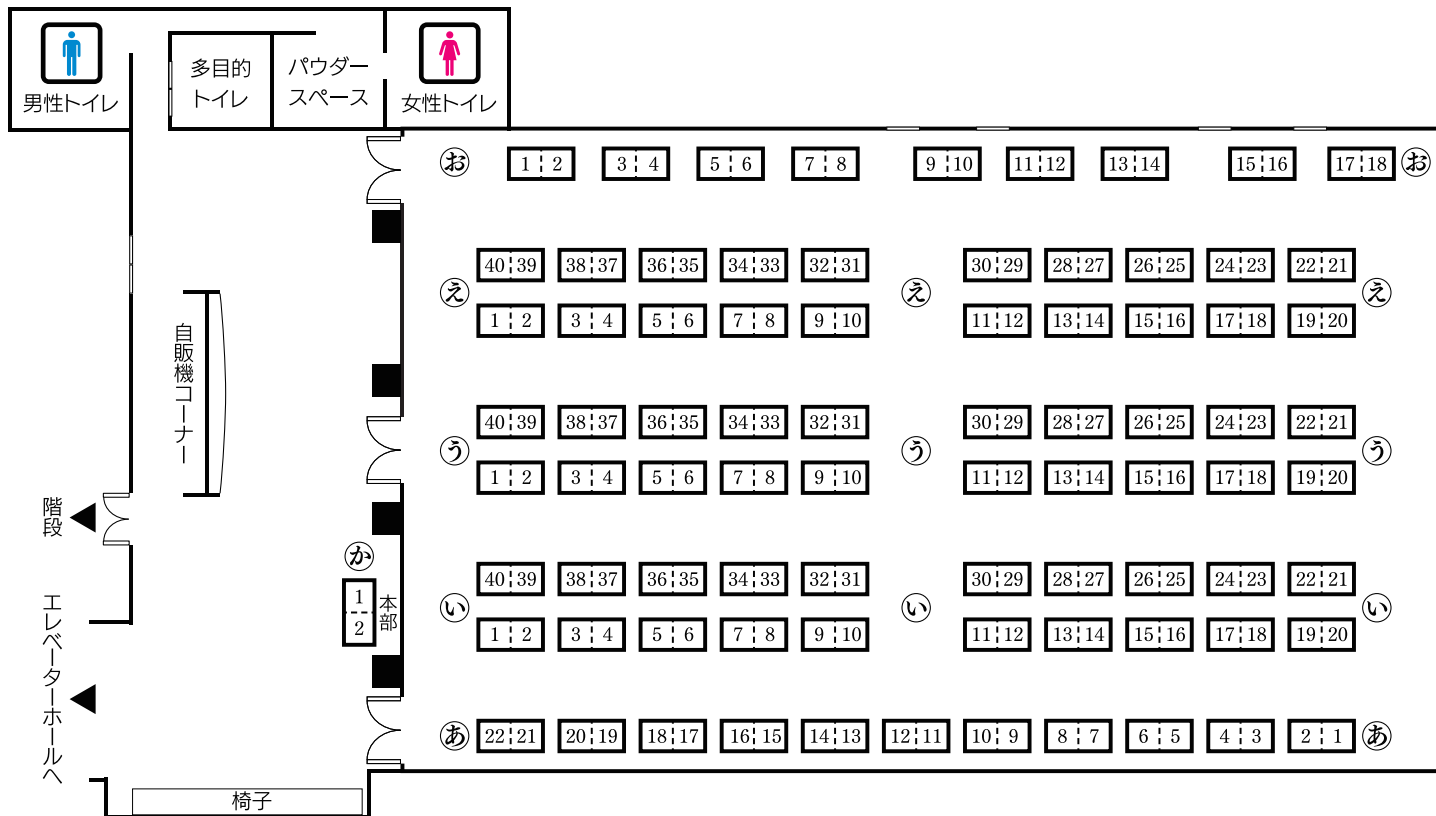

文学フリマ福岡9 会場配置図

2023/10/22 (日) 11:00~16:00
TKPエルガーラホール 8F大ホール + 7F中ホール

8F (会場)

7F (会場+見本誌コーナー)