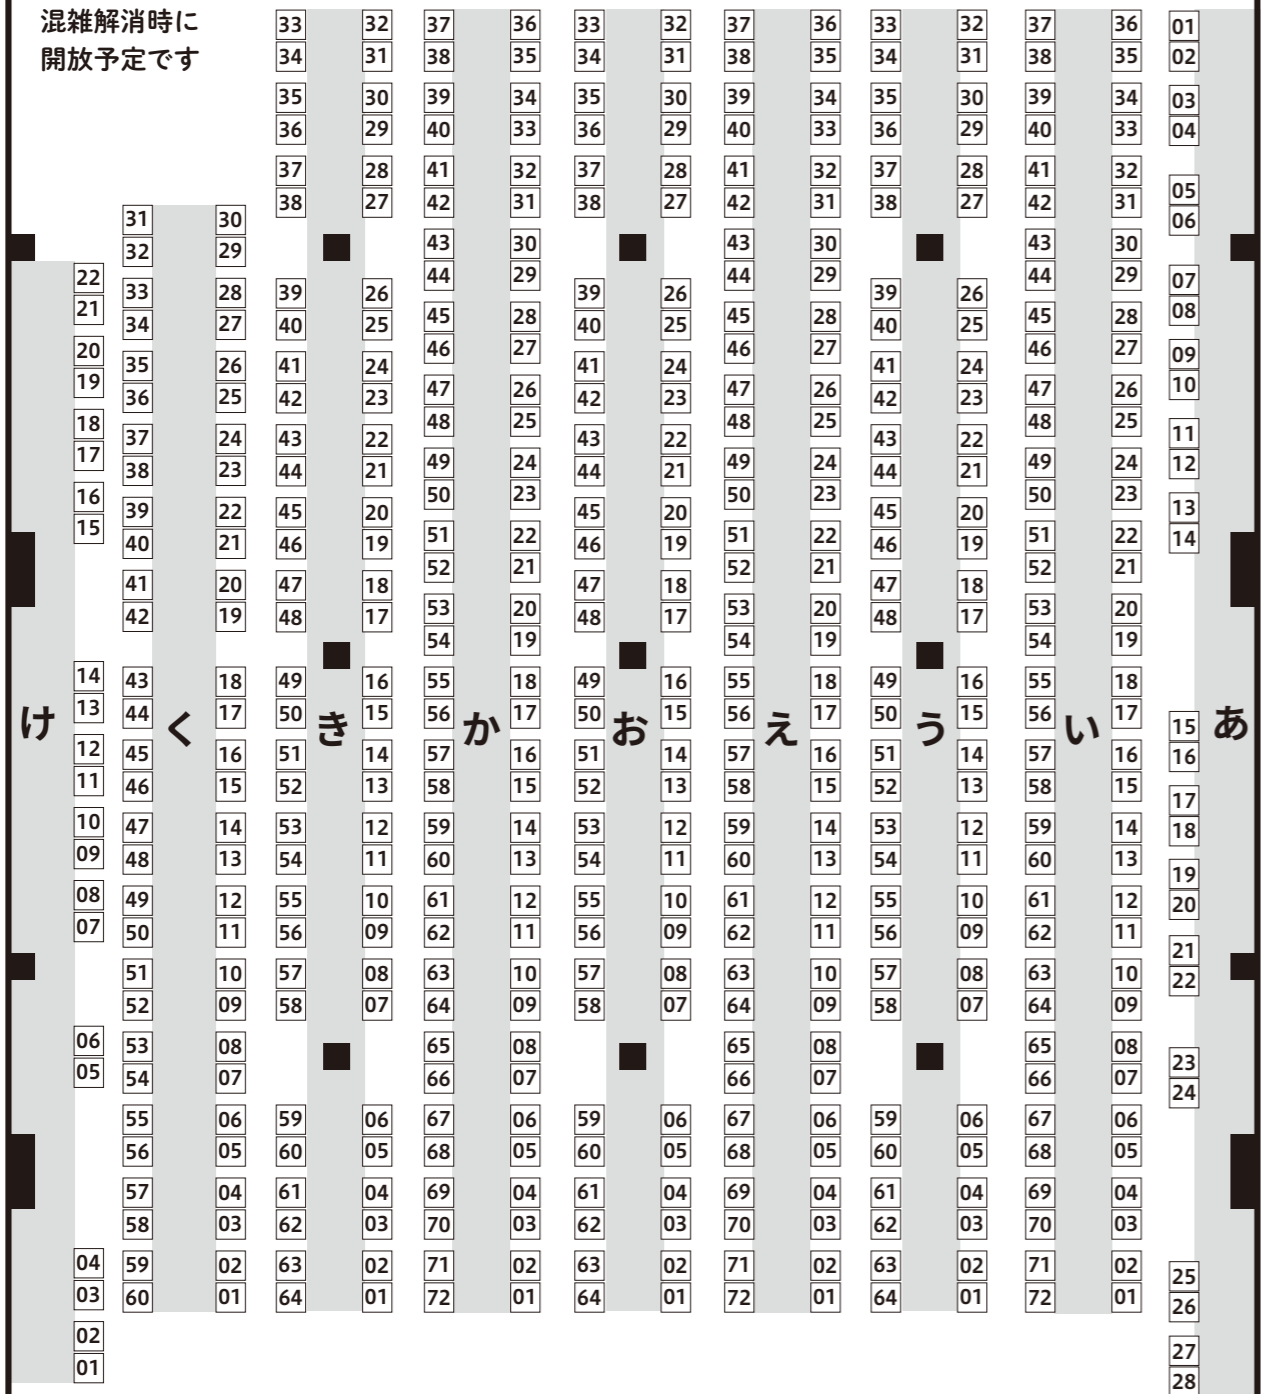

文学フリマ
Web カタログ+エントリー

文学フリマ東京 37 [入場無料]
2023年11月11日(土)
12:00~17:00 (最終入場 16:55)

第二展示場
1階Eホール

文学フリマ東京 37 会場配置図

2023/11/11 東京流通センター 東京モノレール「流通センター」駅すぐ

★16:00 ごろ～
宅急便搬出受付
※伝票は入口「事務局受付」で配布

配置記号 あ～け

※建物内通路は
混雑解消時に
開放予定です

★文学フリマの配置図は宣伝等での転載・加工等自由です。自分のブースに印をつけて会場 & 日時とともに紹介してみましよう！

第二展示場
2階Fホール

文学フリマ東京 37 会場配置図

2023/11/11 東京流通センター 東京モノレール「流通センター」駅すぐ

☕ クルミドコーヒー

配置記号 さ～て

※建物内通路は
混雑解消時に
開放予定です

★文学フリマの配置図は宣伝等での転載・加工等自由です。自分のブースに印をつけて会場 & 日時とともに紹介してみましよう！