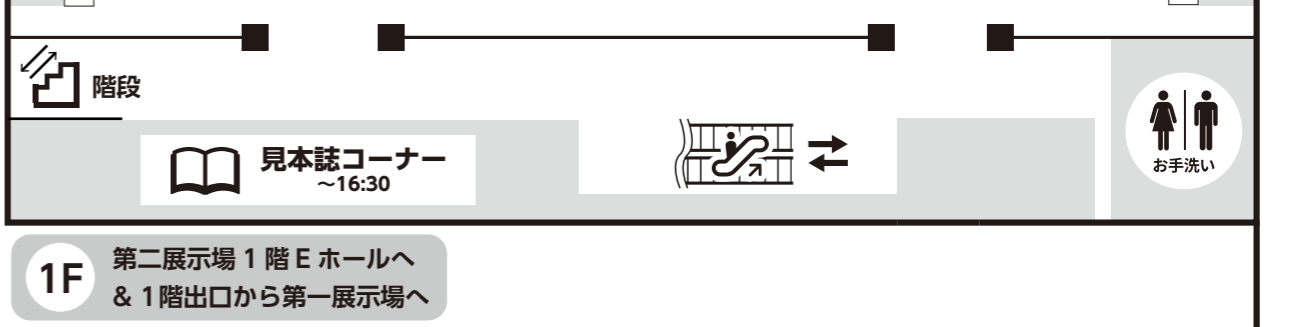

★文学フリマの配置図は宣伝等での転載・加工等自由です。自分のブースに印をつけて会場 & 日時とともに紹介してみましよう！

第二展示場
2階Fホール

文学フリマ東京 37 会場配置図

2023/11/11 東京流通センター 東京モノレール「流通センター」駅すぐ

☕ クルミドコーヒー

配置記号 さ～て

※建物内通路は
混雑解消時に
開放予定です

★文学フリマの配置図は宣伝等での転載・加工等自由です。自分のブースに印をつけて会場 & 日時とともに紹介してみましよう！