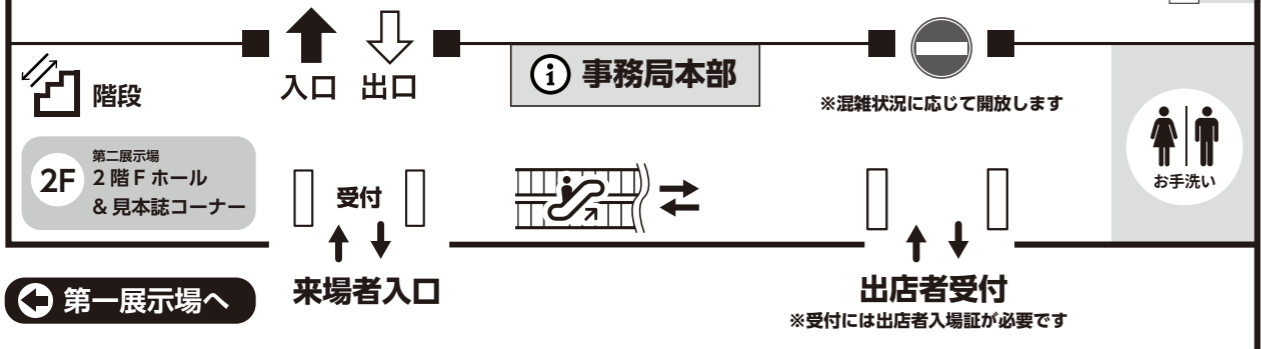

文学フリマ
Web カタログ+エントリー

文学フリマ東京 37 [入場無料]
2023年11月11日(土)
12:00~17:00 (最終入場 16:55)

第二展示場
1階Eホール

文学フリマ東京 37 会場配置図

2023/11/11 東京流通センター 東京モノレール「流通センター」駅すぐ

★16:00 ごろ～
宅急便搬出受付
※伝票は入口「事務局受付」で配布

配置記号 あ～け

※建物内通路は
混雑解消時に
開放予定です

★文学フリマの配置図は宣伝等での転載・加工等自由です。自分のブースに印をつけて会場 & 日時とともに紹介してみましよう！

第二展示場
2階Fホール

文学フリマ東京 37 会場配置図

2023/11/11 東京流通センター 東京モノレール「流通センター」駅すぐ

☕ クルミドコーヒー

配置記号 さ～て

※建物内通路は
混雑解消時に
開放予定です

★文学フリマの配置図は宣伝等での転載・加工等自由です。自分のブースに印をつけて会場 & 日時とともに紹介してみましよう！