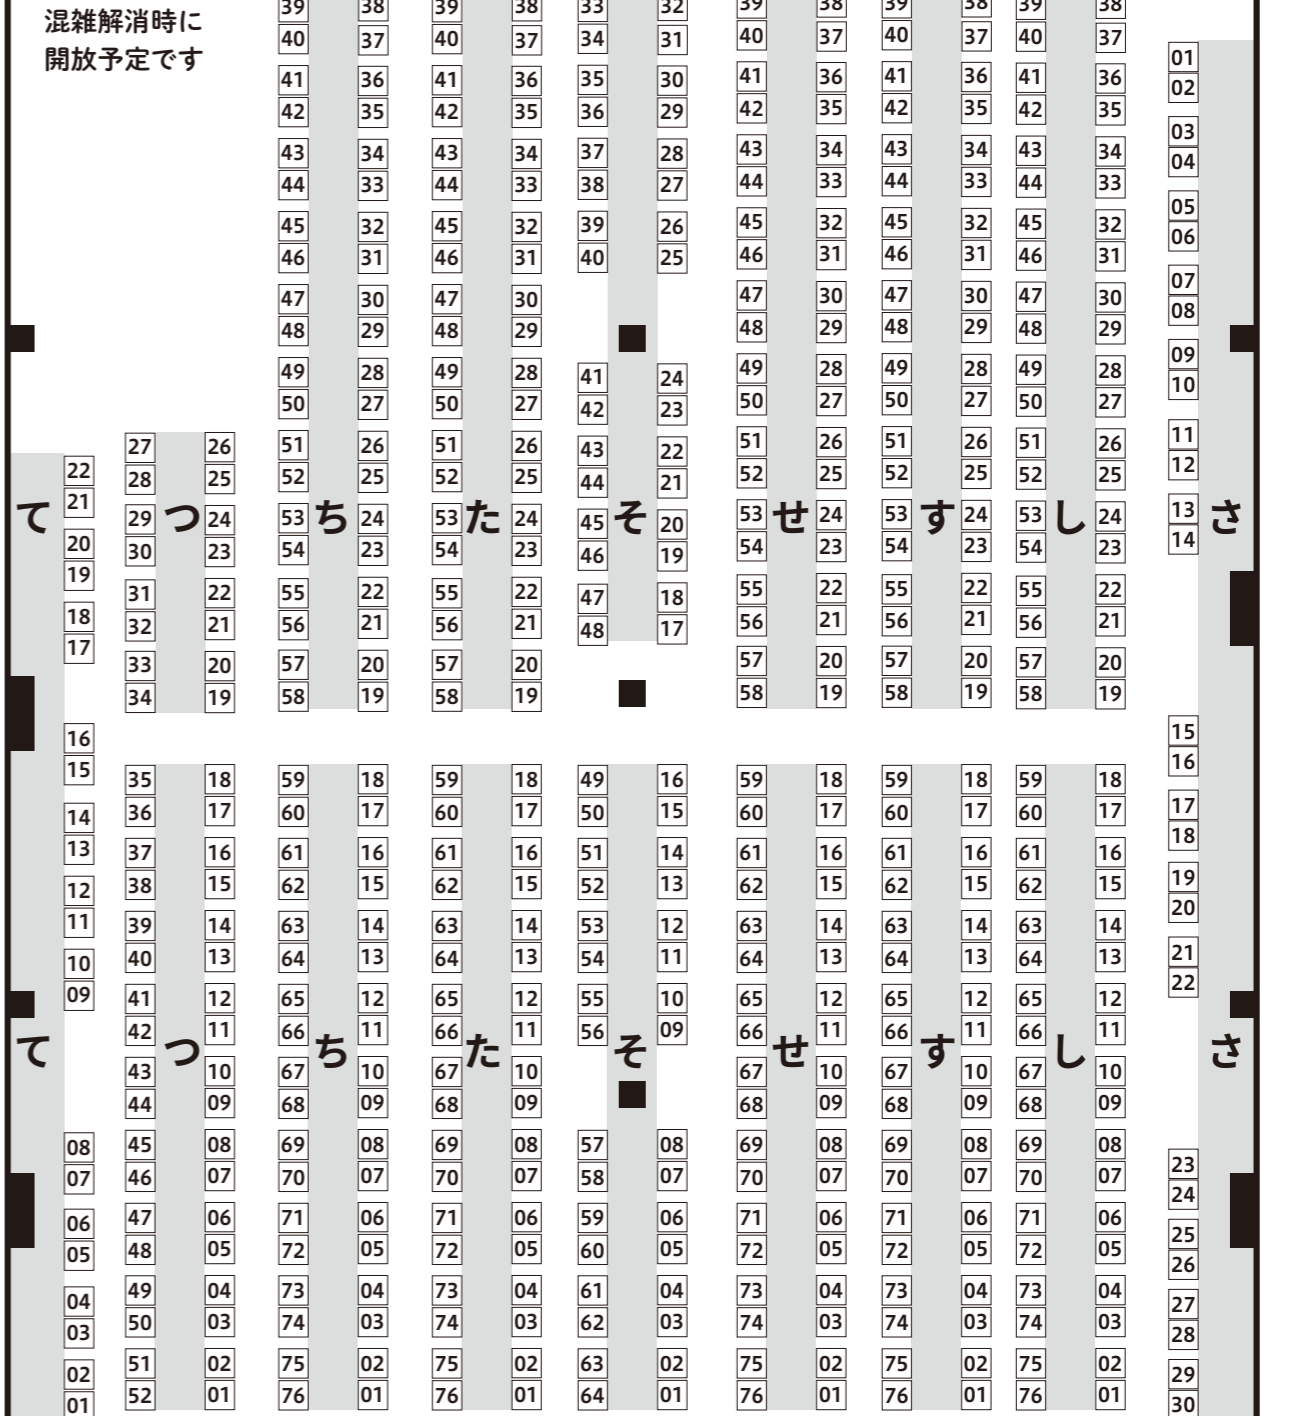

文学フリマ
Web カタログ+エントリー

文学フリマ東京 37 [入場無料]
2023年11月11日(土)
12:00~17:00 (最終入場 16:55)

第二展示場
1階Eホール

文学フリマ東京 37 会場配置図

2023/11/11 東京流通センター 東京モノレール「流通センター」駅すぐ

★16:00 ごろ～
宅急便搬出受付
※伝票は入口「事務局受付」で配布

配置記号 あ～け

※建物内通路は
混雑解消時に
開放予定です

★文学フリマの配置図は宣伝等での転載・加工等自由です。自分のブースに印をつけて会場 & 日時とともに紹介してみましよう！

第二展示場
2階Fホール

文学フリマ東京 37 会場配置図

2023/11/11 東京流通センター 東京モノレール「流通センター」駅すぐ

☕ クルミドコーヒー

配置記号 さ～て

※建物内通路は
混雑解消時に
開放予定です

★文学フリマの配置図は宣伝等での転載・加工等自由です。自分のブースに印をつけて会場 & 日時とともに紹介してみましよう！