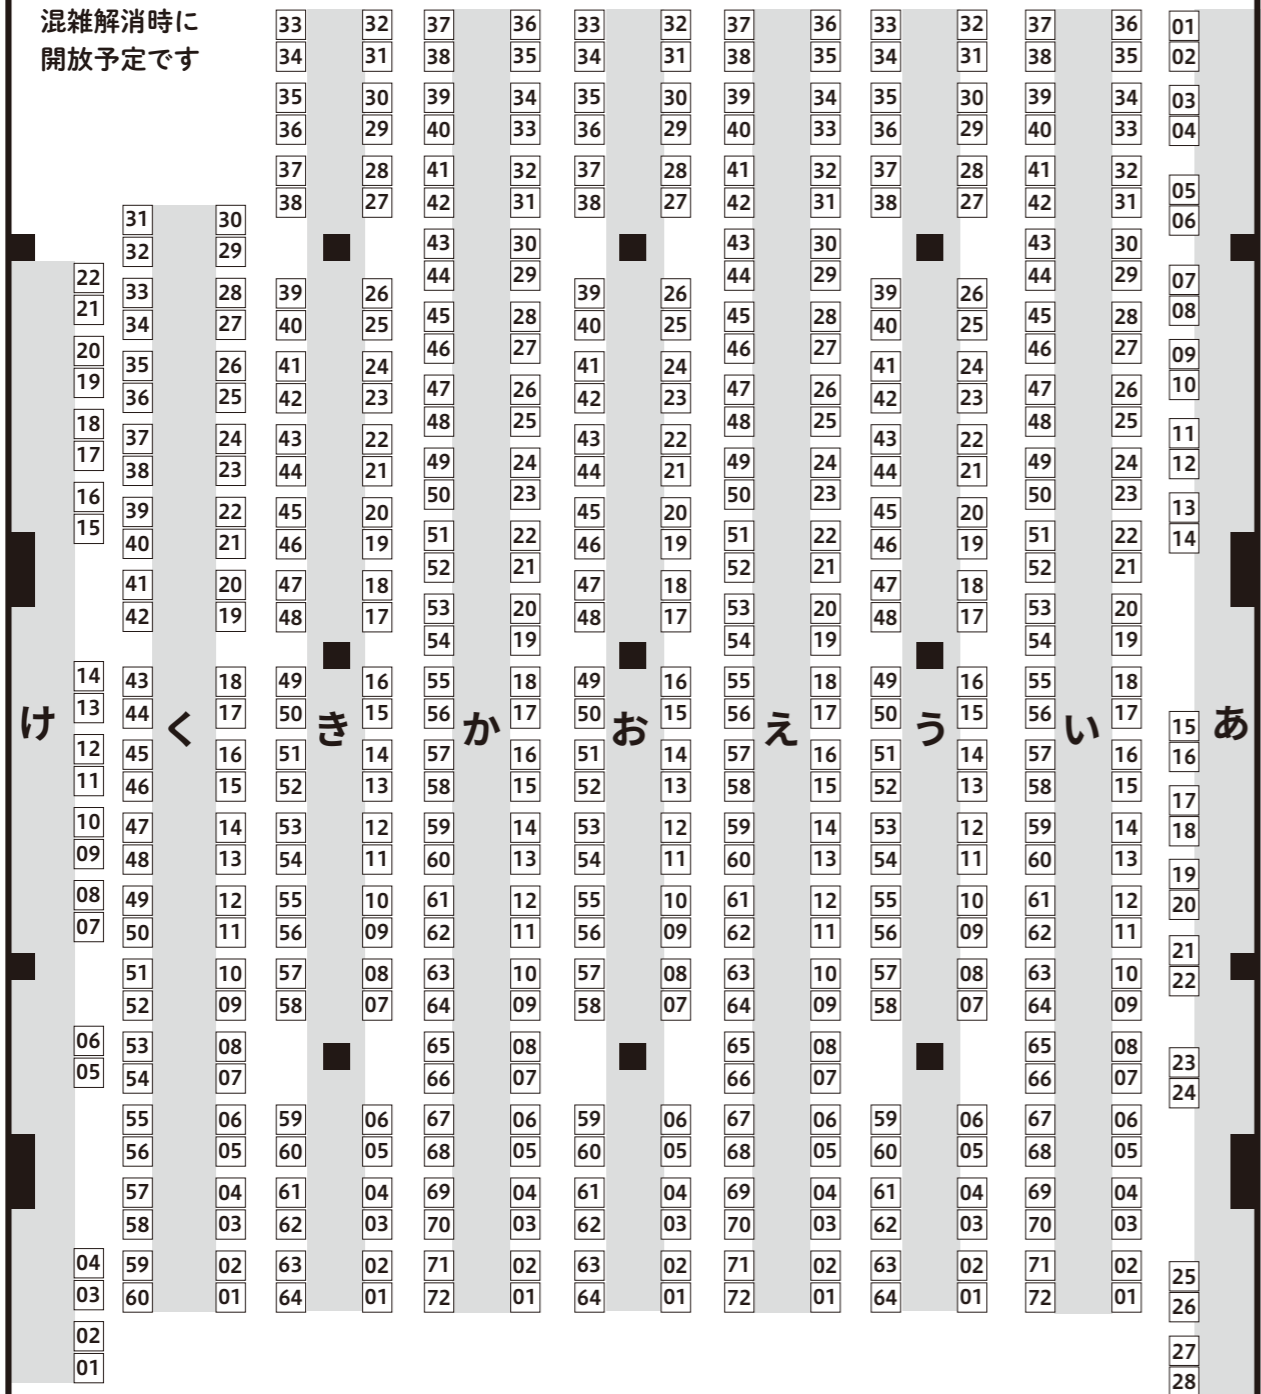

第二展示場
1階Eホール

文学フリマ東京 37 会場配置図

2023/11/11 東京流通センター 東京モノレール「流通センター」駅すぐ

★16:00 ごろ～
宅急便搬出受付
※伝票は入口「事務局受付」で配布

配置記号 あ～け

※建物内通路は
混雑解消時に
開放予定です

★文学フリマの配置図は宣伝等での転載・加工等自由です。自分のブースに印をつけて会場 & 日時とともに紹介してみましよう！

第二展示場
2階Fホール

文学フリマ東京 37 会場配置図

2023/11/11 東京流通センター 東京モノレール「流通センター」駅すぐ

クルミドコーヒー

配置記号 さ～て

※建物内通路は
混雑解消時に
開放予定です

★文学フリマの配置図は宣伝等での転載・加工等自由です。自分のブースに印をつけて会場 & 日時とともに紹介してみましよう！