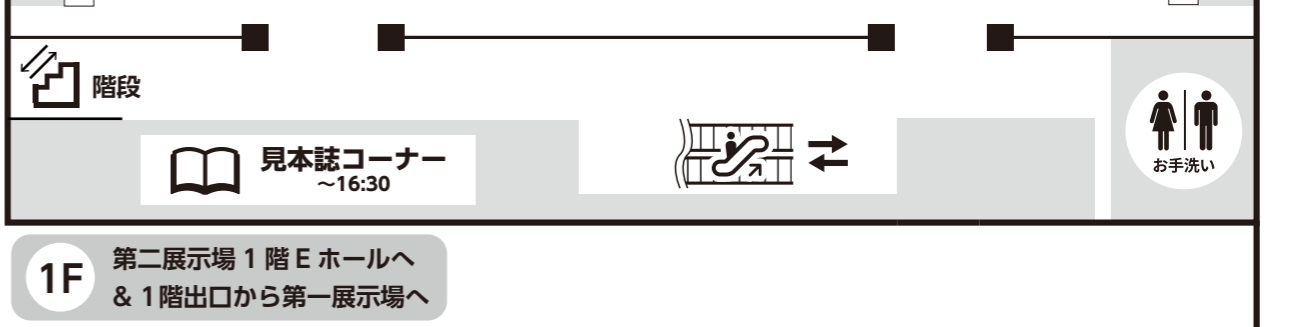

第二展示場
1階Eホール

文学フリマ東京 37 会場配置図

2023/11/11 東京流通センター 東京モノレール「流通センター」駅すぐ

★16:00 ごろ～
宅急便搬出受付
※伝票は入口「事務局受付」で配布

配置記号 あ～け

※建物内通路は
混雑解消時に
開放予定です

★文学フリマの配置図は宣伝等での転載・加工等自由です。自分のブースに印をつけて会場 & 日時とともに紹介してみましよう！

第二展示場
2階Fホール

文学フリマ東京 37 会場配置図

2023/11/11 東京流通センター 東京モノレール「流通センター」駅すぐ

クルミドコーヒー

配置記号 さ～て

※建物内通路は
混雑解消時に
開放予定です

★文学フリマの配置図は宣伝等での転載・加工等自由です。自分のブースに印をつけて会場 & 日時とともに紹介してみましよう！