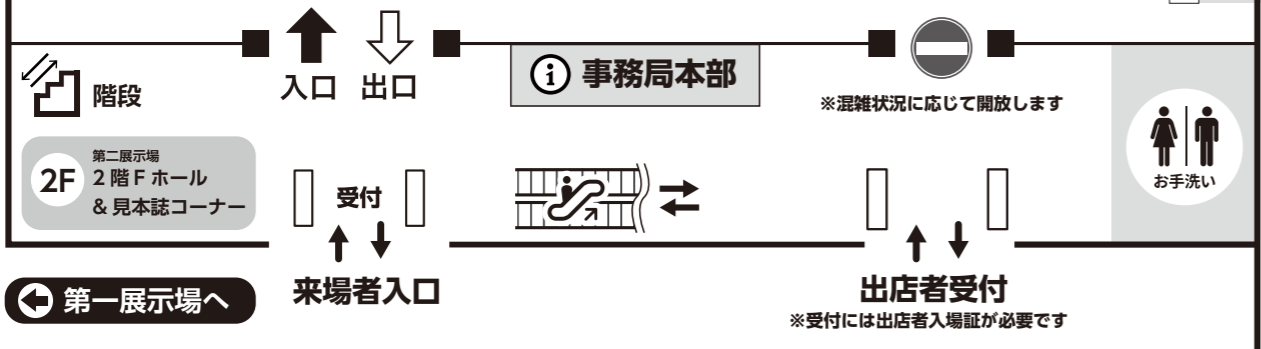

第二展示場
1階Eホール

文学フリマ東京 37 会場配置図

2023/11/11 東京流通センター 東京モノレール「流通センター」駅すぐ

★16:00 ごろ～
宅急便搬出受付
※伝票は入口「事務局受付」で配布

配置記号 あ～け

※建物内通路は
混雑解消時に
開放予定です

★文学フリマの配置図は宣伝等での転載・加工等自由です。自分のブースに印をつけて会場 & 日時とともに紹介してみましよう！

第二展示場
2階Fホール

文学フリマ東京 37 会場配置図

2023/11/11 東京流通センター 東京モノレール「流通センター」駅すぐ

クルミドコーヒー

配置記号 さ～て

※建物内通路は
混雑解消時に
開放予定です

★文学フリマの配置図は宣伝等での転載・加工等自由です。自分のブースに印をつけて会場 & 日時とともに紹介してみましよう！