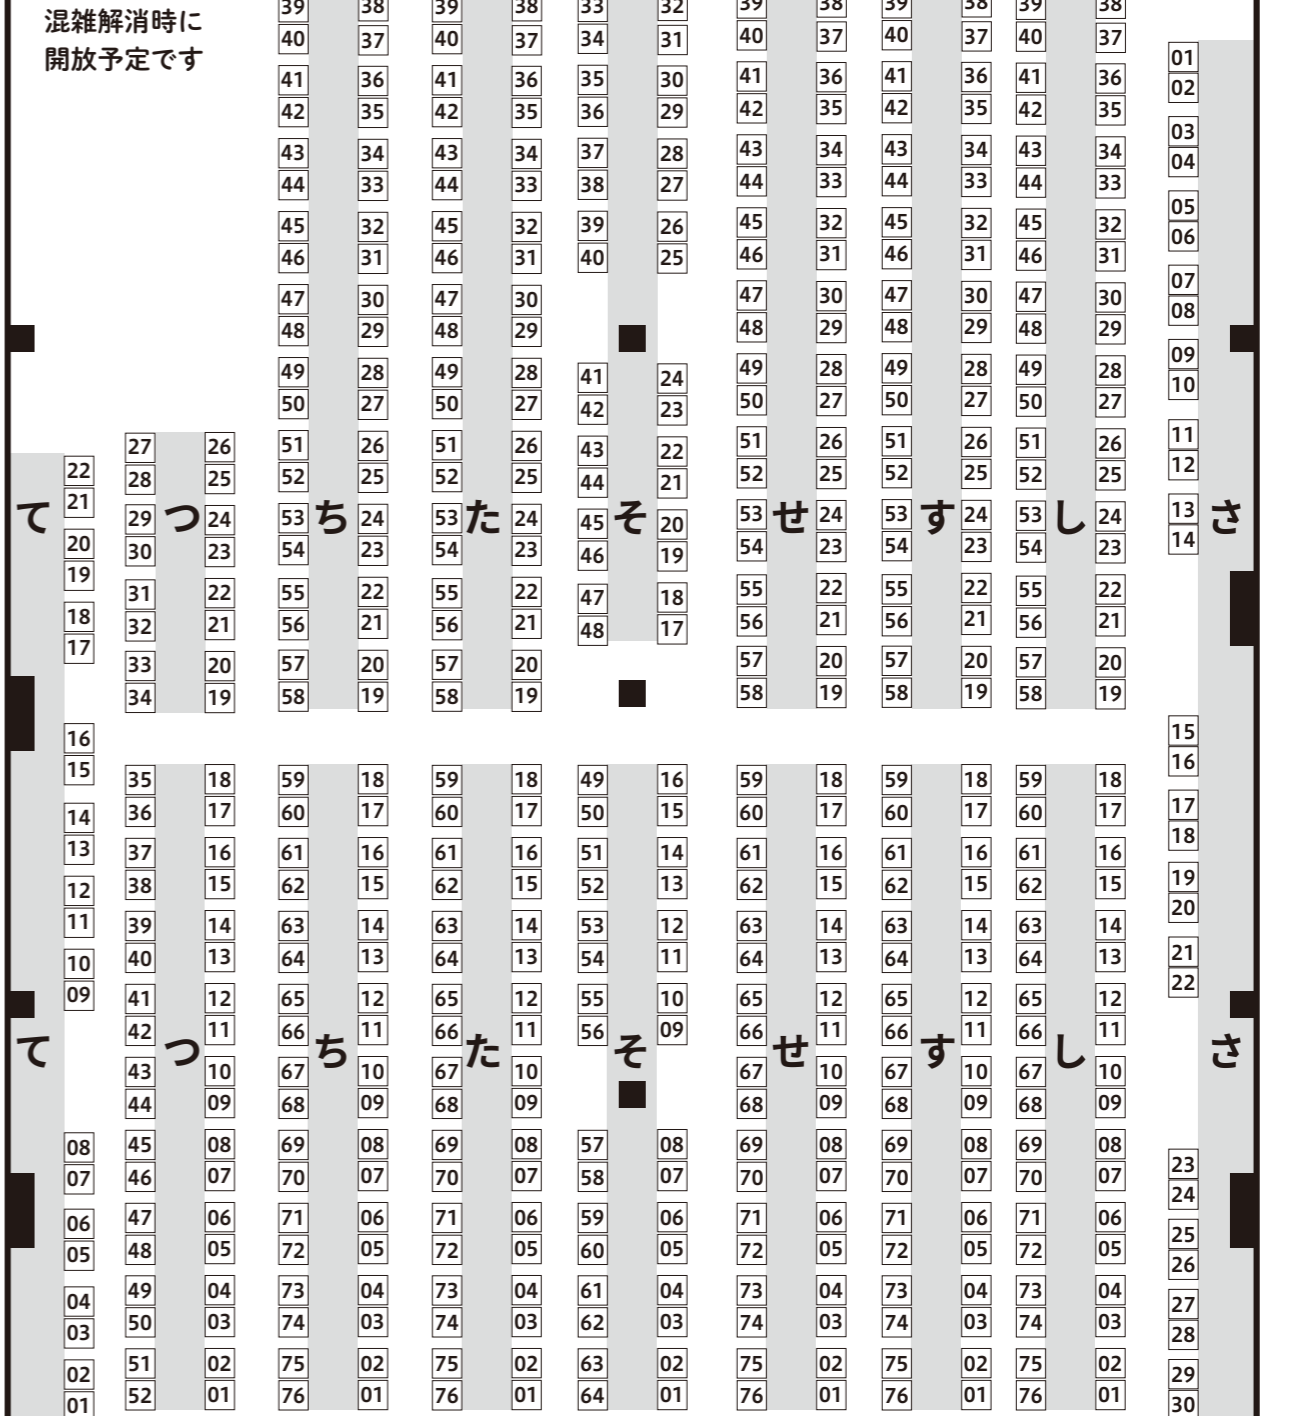

第二展示場
1階Eホール

文学フリマ東京 37 会場配置図

2023/11/11 東京流通センター 東京モノレール「流通センター」駅すぐ

★16:00 ごろ～
宅急便搬出受付
※伝票は入口「事務局受付」で配布

配置記号 あ～け

※建物内通路は
混雑解消時に
開放予定です

★文学フリマの配置図は宣伝等での転載・加工等自由です。自分のブースに印をつけて会場 & 日時とともに紹介してみましよう！

第二展示場
2階Fホール

文学フリマ東京 37 会場配置図

2023/11/11 東京流通センター 東京モノレール「流通センター」駅すぐ

クルミドコーヒー

配置記号 さ～て

※建物内通路は
混雑解消時に
開放予定です

★文学フリマの配置図は宣伝等での転載・加工等自由です。自分のブースに印をつけて会場 & 日時とともに紹介してみましよう！