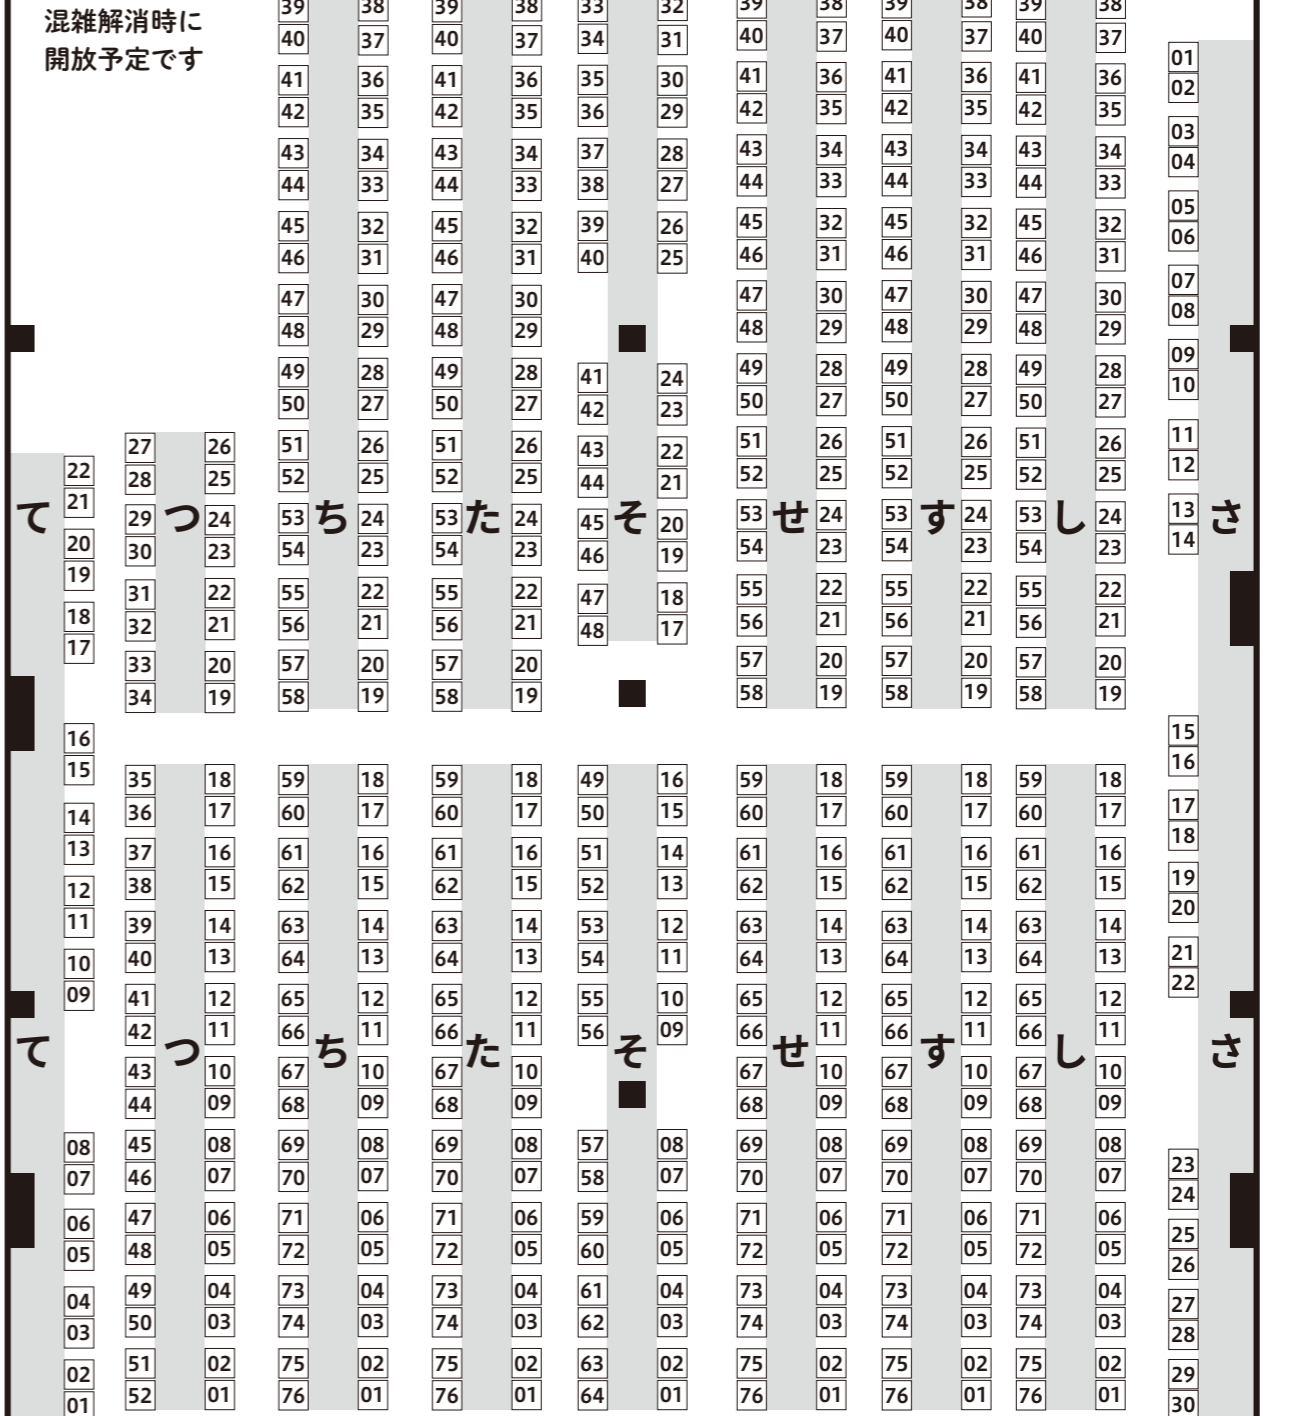

第二展示場
1階Eホール

文学フリマ東京 37 会場配置図

2023/11/11 東京流通センター 東京モノレール「流通センター」駅すぐ

★16:00 ごろ～
宅急便搬出受付
※伝票は入口「事務局受付」で配布

配置記号 あ～け

※建物内通路は
混雑解消時に
開放予定です

★文学フリマの配置図は宣伝等での転載・加工等自由です。自分のブースに印をつけて会場 & 日時とともに紹介してみましよう！

第二展示場
2階Fホール

文学フリマ東京 37 会場配置図

2023/11/11 東京流通センター 東京モノレール「流通センター」駅すぐ

☕ クルミドコーヒー

配置記号 さ～て

※建物内通路は
混雑解消時に
開放予定です

★文学フリマの配置図は宣伝等での転載・加工等自由です。自分のブースに印をつけて会場 & 日時とともに紹介してみましよう！