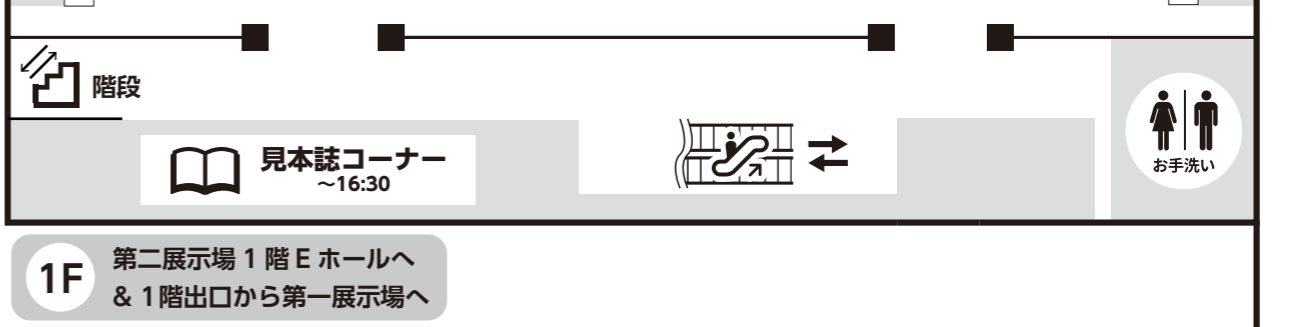

第二展示場
1階Eホール

文学フリマ東京 37 会場配置図

2023/11/11 東京流通センター 東京モノレール「流通センター」駅すぐ

★16:00 ごろ～
宅急便搬出受付
※伝票は入口「事務局受付」で配布

配置記号 あ～け

※建物内通路は
混雑解消時に
開放予定です

★文学フリマの配置図は宣伝等での転載・加工等自由です。自分のブースに印をつけて会場 & 日時とともに紹介してみましよう！

第二展示場
2階Fホール

文学フリマ東京 37 会場配置図

2023/11/11 東京流通センター 東京モノレール「流通センター」駅すぐ

☕ クルミドコーヒー

配置記号 さ～て

※建物内通路は
混雑解消時に
開放予定です

★文学フリマの配置図は宣伝等での転載・加工等自由です。自分のブースに印をつけて会場 & 日時とともに紹介してみましよう！