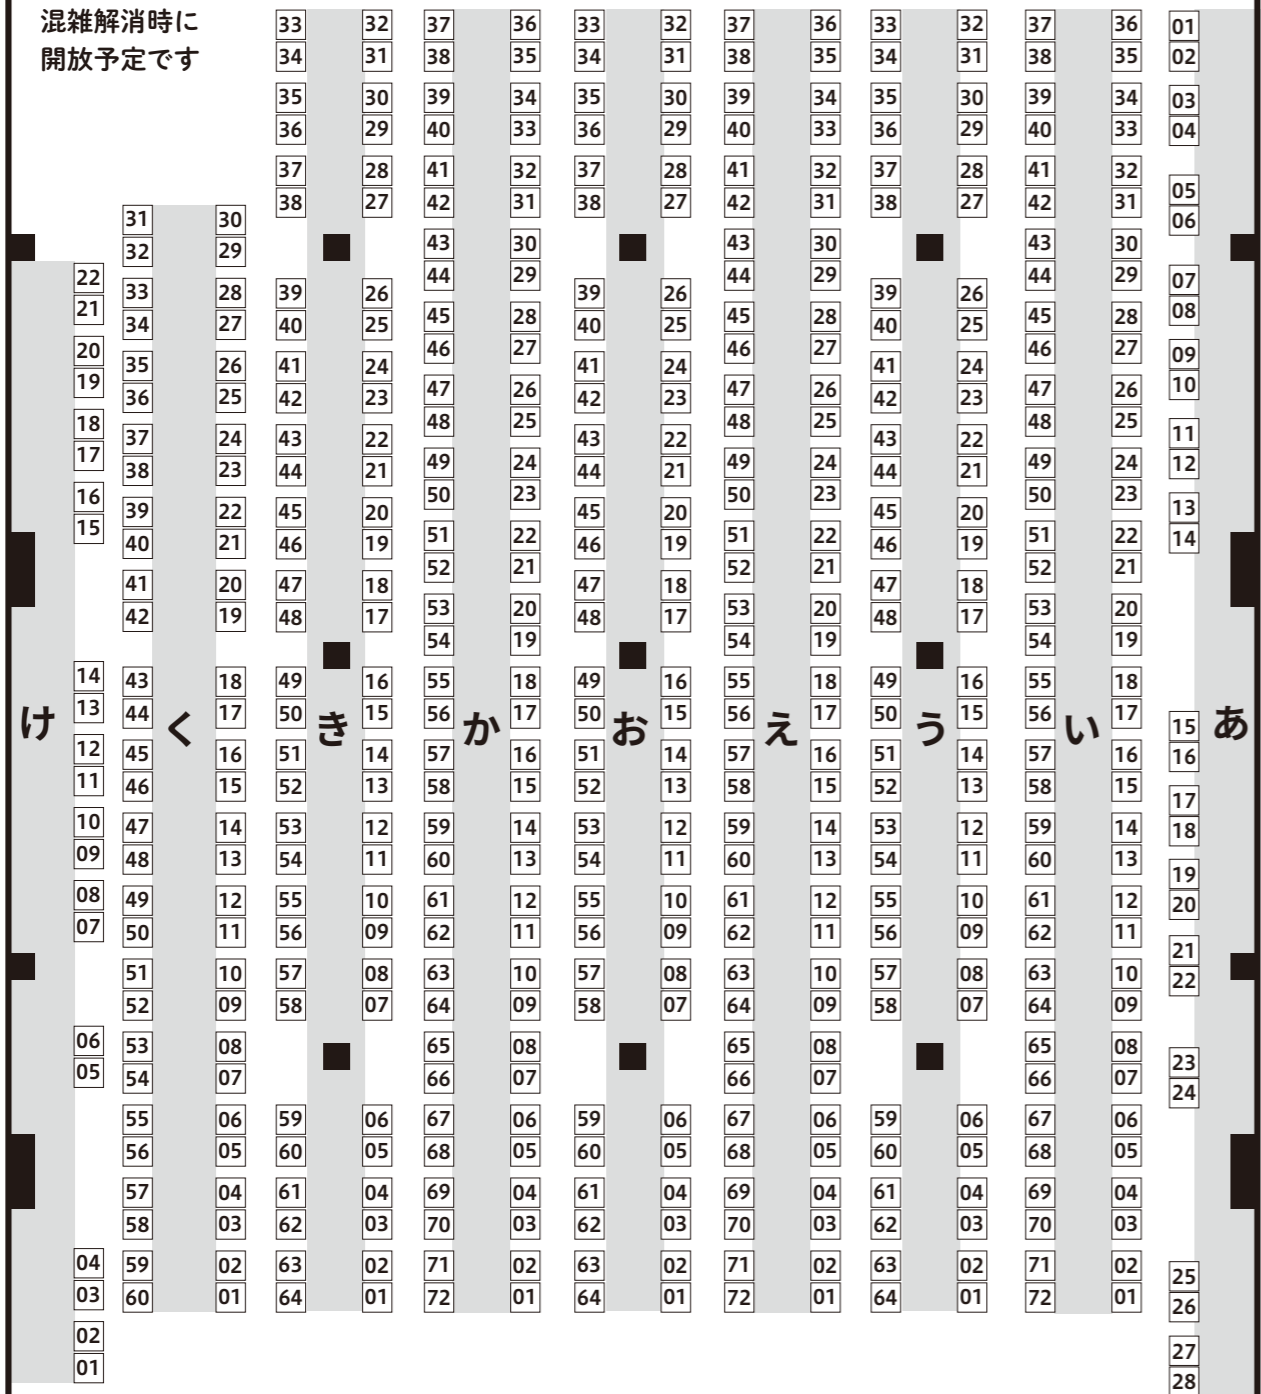

第二展示場
1階Eホール

文学フリマ東京 37 会場配置図

2023/11/11 東京流通センター 東京モノレール「流通センター」駅すぐ

★16:00 ごろ～
宅急便搬出受付
※伝票は入口「事務局受付」で配布

配置記号 あ～け

※建物内通路は
混雑解消時に
開放予定です

★文学フリマの配置図は宣伝等での転載・加工等自由です。自分のブースに印をつけて会場 & 日時とともに紹介してみましよう！

第二展示場
2階Fホール

文学フリマ東京 37 会場配置図

2023/11/11 東京流通センター 東京モノレール「流通センター」駅すぐ

☕ クルミドコーヒー

配置記号 さ～て

※建物内通路は
混雑解消時に
開放予定です

★文学フリマの配置図は宣伝等での転載・加工等自由です。自分のブースに印をつけて会場 & 日時とともに紹介してみましよう！