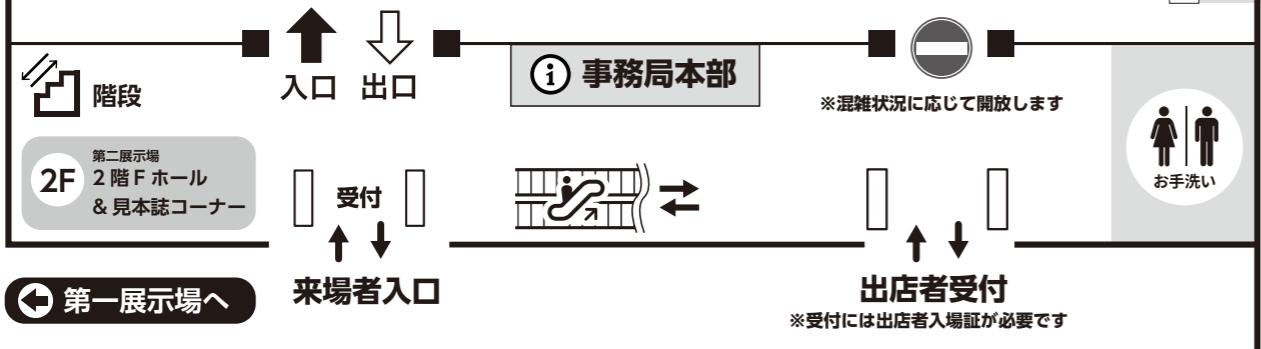

第二展示場
1階Eホール

文学フリマ東京 37 会場配置図

2023/11/11 東京流通センター 東京モノレール「流通センター」駅すぐ

★16:00 ごろ～
宅急便搬出受付
※伝票は入口「事務局受付」で配布

配置記号 あ～け

※建物内通路は
混雑解消時に
開放予定です

★文学フリマの配置図は宣伝等での転載・加工等自由です。自分のブースに印をつけて会場 & 日時とともに紹介してみましよう！

第二展示場
2階Fホール

文学フリマ東京 37 会場配置図

2023/11/11 東京流通センター 東京モノレール「流通センター」駅すぐ

☕ クルミドコーヒー

配置記号 さ～て

※建物内通路は
混雑解消時に
開放予定です

★文学フリマの配置図は宣伝等での転載・加工等自由です。自分のブースに印をつけて会場 & 日時とともに紹介してみましよう！