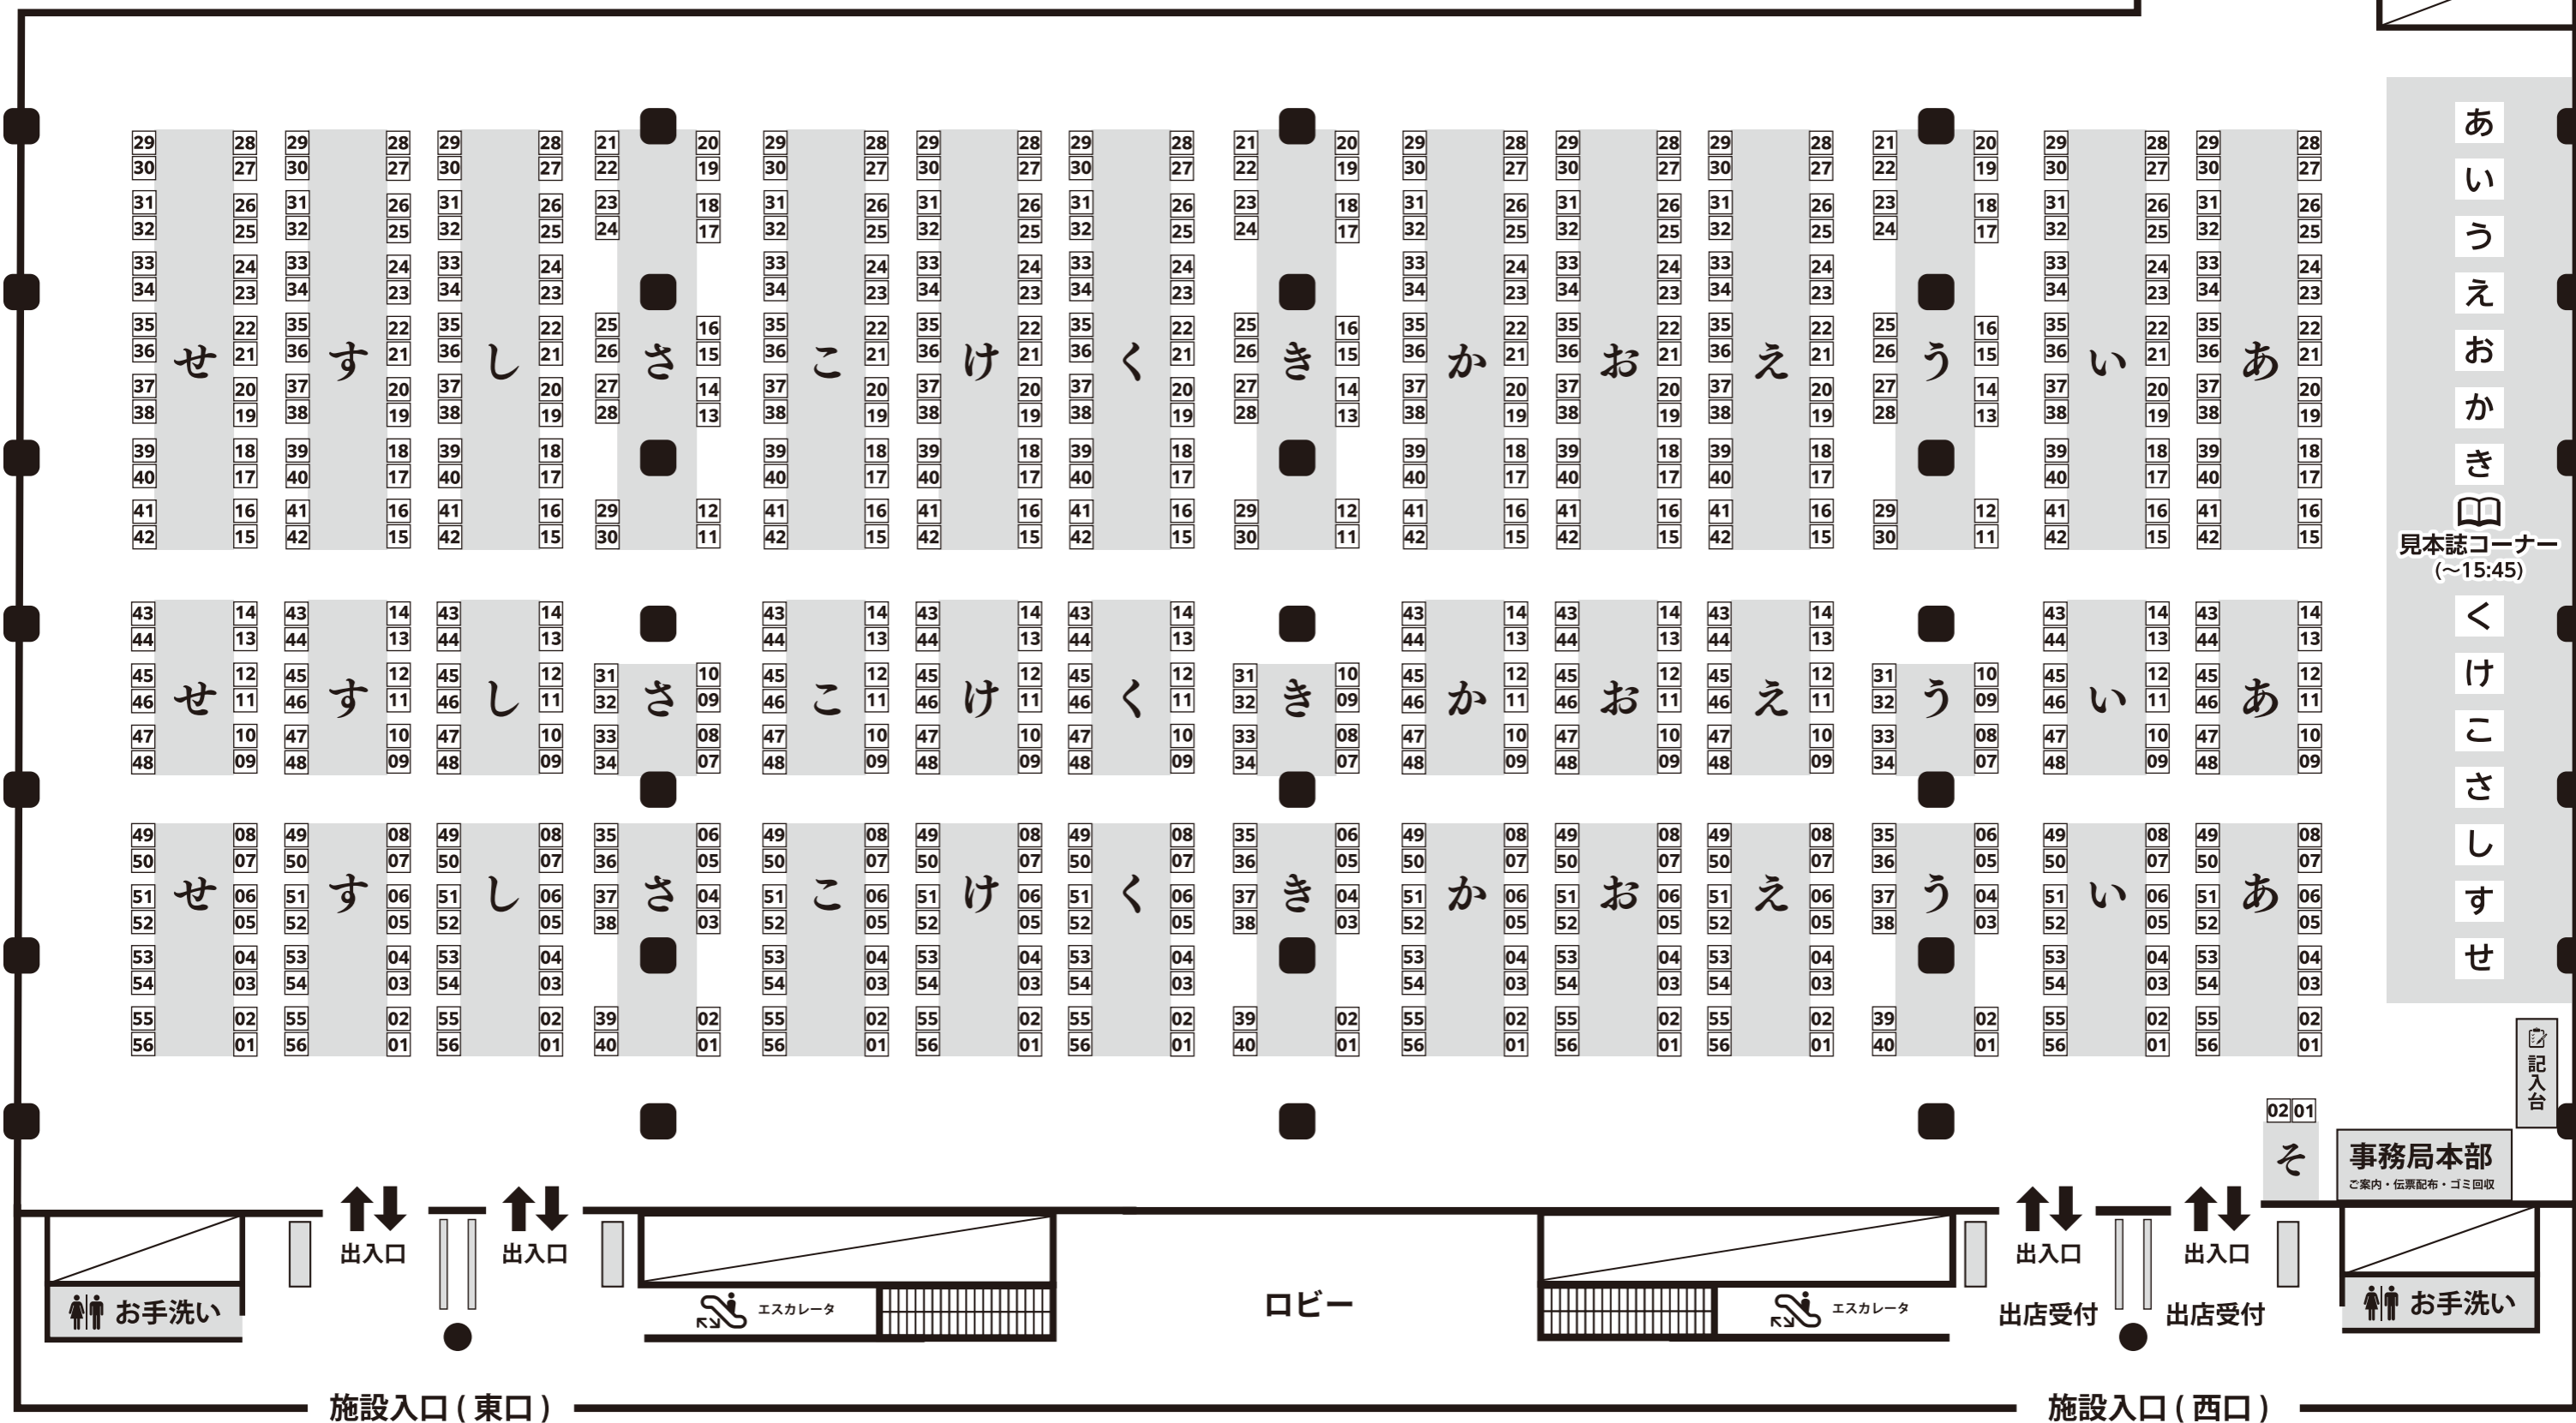

# 文学フリマ京都 8 会場配置図

開催日時 2024年1月14日(日)11:00~16:00

会場 京都市勧業館みやこめッセ 1F 第二展示場 A・B・C・D 面

## ご注意

- 各ブース机は間をあけて配置されています。(2ブース毎にスキマがあります)
- 再入場可能です。会場の出入りの際は必ずシールを身に付けた状態をお願いします。

★15:00ごろ～  
宅急便受付  
※伝票は「受付」で配布

お手洗い