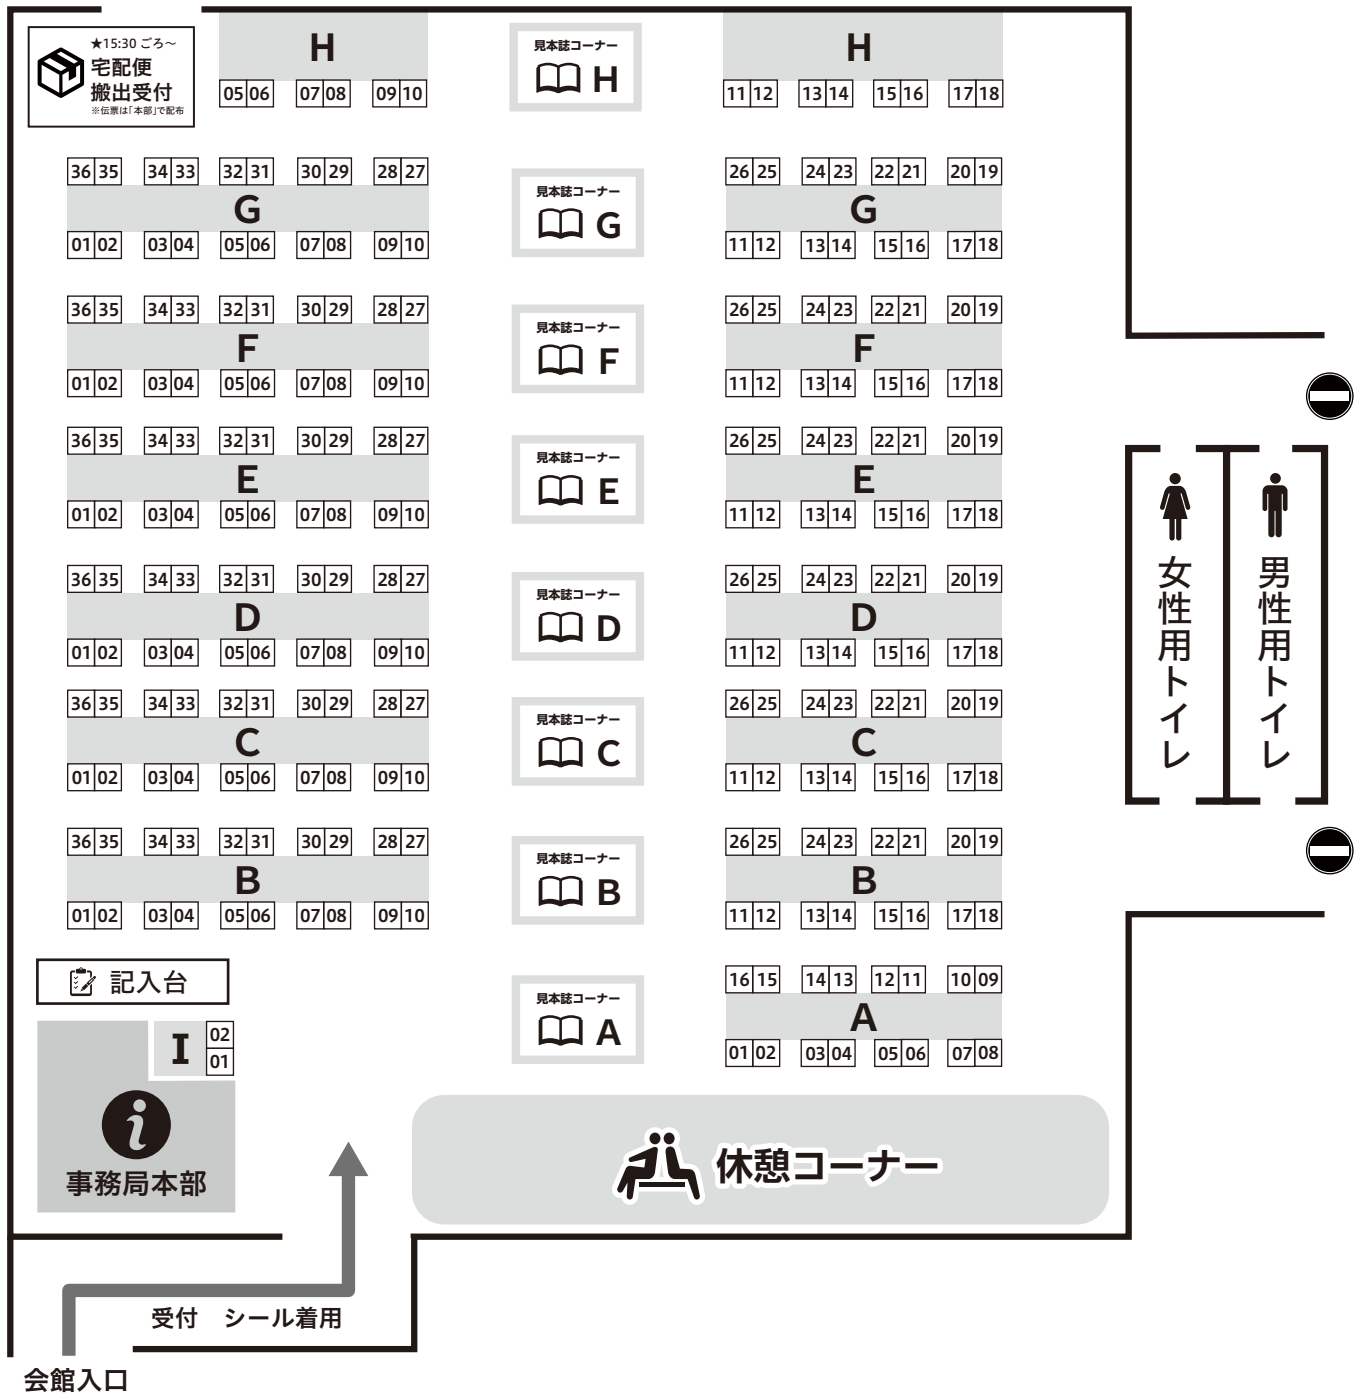

# 文学フリマ広島 6 会場配置図

2024年2月25日(日) 広島県立広島産業会館 東展示館 第二・第三展示場

※入場時にお渡しするシールは入口で必ず着用して下さい。 ※見本誌コーナーは 15:45 で終了します。

## 文学フリマ Web カタログ+エントリーのご案内

各ブースの情報は「文学フリマ Web カタログ+エントリー」でご覧いただけます。  
 スマートフォンからでも、出店者の情報や作品情報がチェックできます！  
 ログインして「気になる！」を押すとマイリストに登録されます。  
 出店者さんからは気になる！数が見えるので、作家さんの応援にもなりますよ！

★この配置図はチェックのための印刷や複製・加工・トリミング・共有等、自由にご利用頂けます。  
 作成：文学フリマ広島事務局 Web: <https://bunfree.net/> Twitter: @BunfreeHiroshima / @Bunfreeofficial