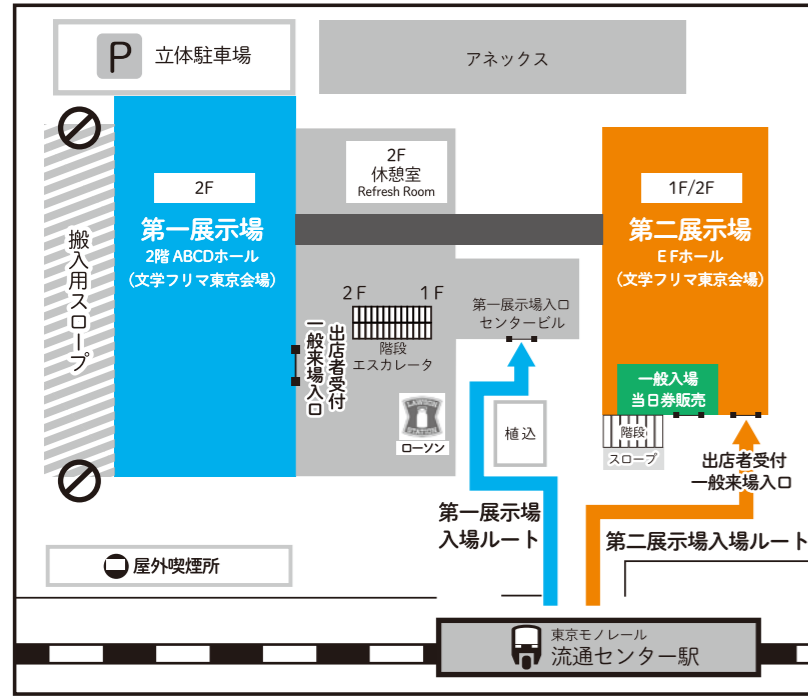

**+** 救護室

**📖** 見本誌コーナー

## 文学フリマ Web カタログ+エントリーのご案内

各ブースの情報は「文学フリマ Web カタログ+エントリー」でご覧いただけます。  
 スマートフォンからでも、出店者の情報や作品情報がチェックできます！  
 ログインして「気になる！」を押すとマイリストに登録されます。  
 出店者さんからは気になる！数が見えるので、作家さんの応援にもなりますよ！

文学フリマ東京 38  
 2024年5月19日(日) 12:00~17:00 (最終入場 16:55)  
 東京流通センター 第一展示場 + 第二展示場 (全ホール)  
 Web: <https://bunfree.net/> Twitter: @Bunfreeofficial  
 配置図作成: 文学フリマ東京事務局

★文学フリマの配置図は宣伝等での転載・加工等自由です。ぜひ自分のブースに印をつけて会場 & 日時とともに紹介してみましょう！

※実際の縮尺とは異なる場合があります

第二展示場  
1階Eホール