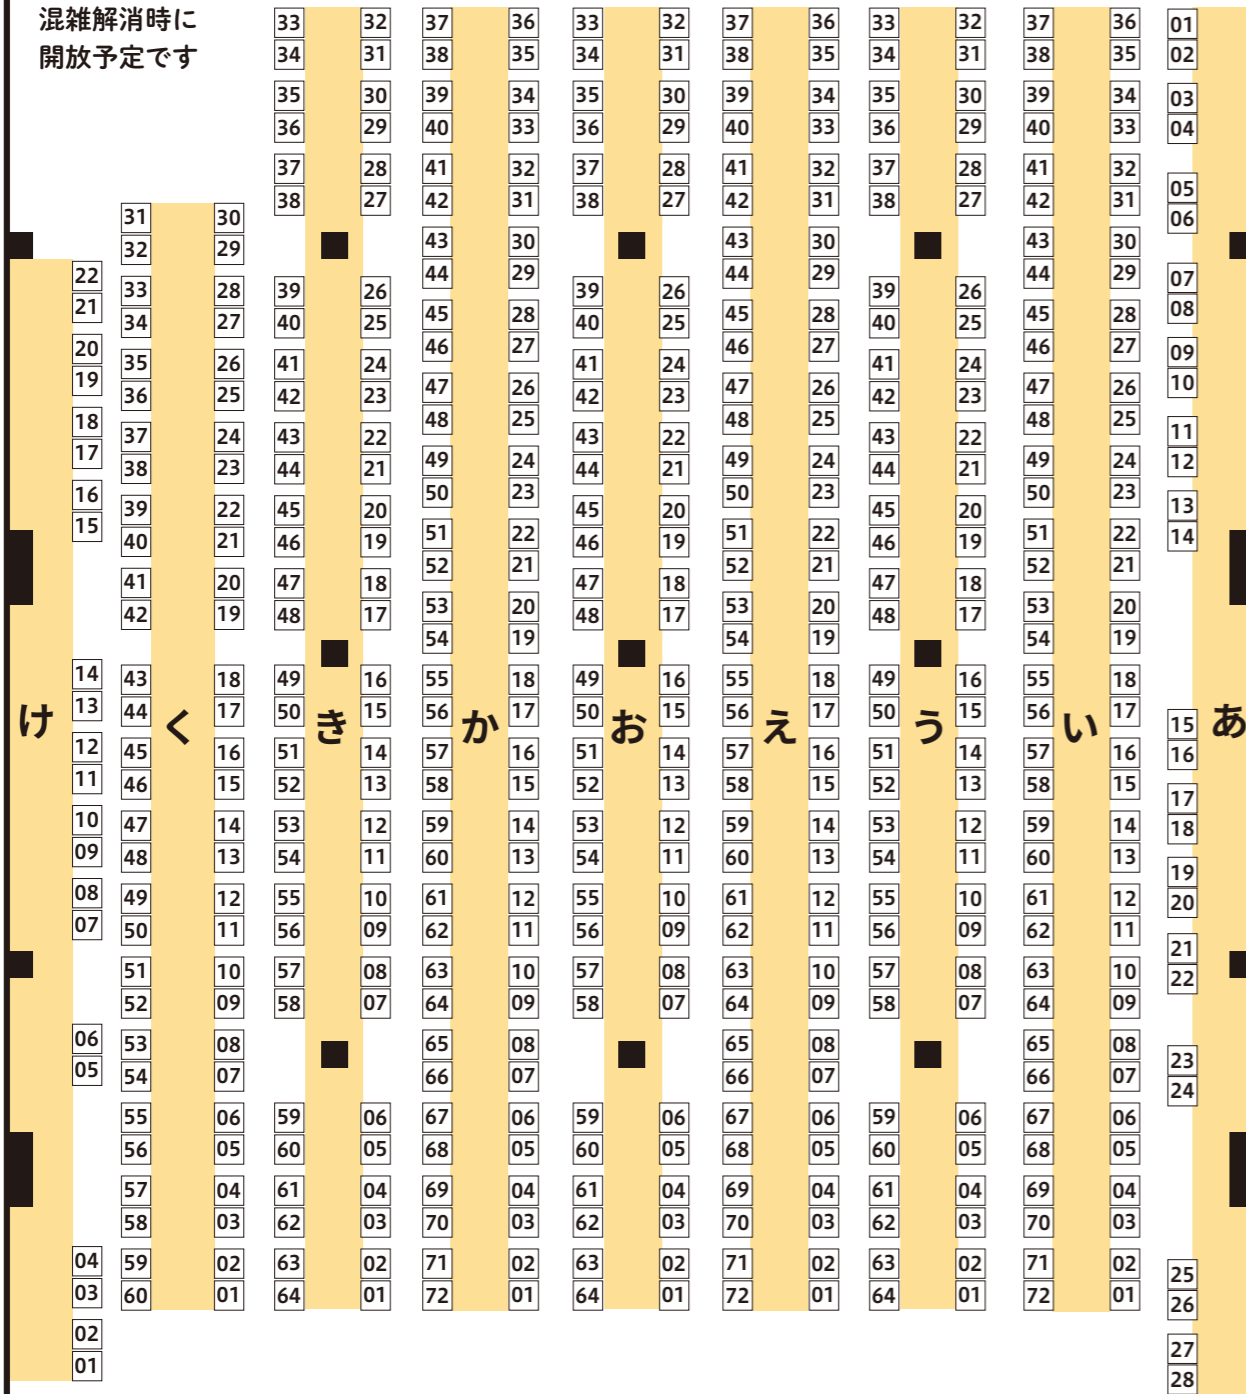

文学フリマ Web カタログ+エントリーのご案内

各ブースの情報は「文学フリマ Web カタログ+エントリー」でご覧いただけます。スマートフォンからでも、出店者の情報や作品情報がチェックできます！ログインして「気になる！」を押すとマイリストに登録されます。出店者さんからは気になる！数が見えるので、作家さんの応援にもなりますよ！

★文学フリマの配置図は宣伝等での転載・加工等自由です。ぜひ自分のブースに印をつけて会場 & 日時とともに紹介してみましょう！

文学フリマ東京 38
2024年5月19日(日) 12:00~17:00 (最終入場 16:55)
東京流通センター 第一展示場 + 第二展示場 (全ホール)
Web: <https://bunfree.net/> Twitter: @Bunfreeofficial
配置図作成: 文学フリマ東京事務局

※実際の縮尺とは異なる場合があります

第二展示場
1階Eホール

文学フリマ東京 38 会場配置図

2024/5/19 東京流通センター 東京モノレール「流通センター」駅すぐ

★16:00 ごろ～
宅急便搬出受付
※伝票は入口「事務局受付」で配布

※建物内通路は
混雑解消時に
開放予定です

★文学フリマの配置図は宣伝等での転載・加工等自由です。自分のブースに印をつけて会場 & 日時とともに紹介してみましょう！

第二展示場
2階Fホール

文学フリマ東京 38 会場配置図

2024/5/19 東京流通センター 東京モノレール「流通センター」駅すぐ

クルミドコーヒー

※建物内通路は
混雑解消時に
開放予定です

★文学フリマの配置図は宣伝等での転載・加工等自由です。自分のブースに印をつけて会場 & 日時とともに紹介してみましょう！