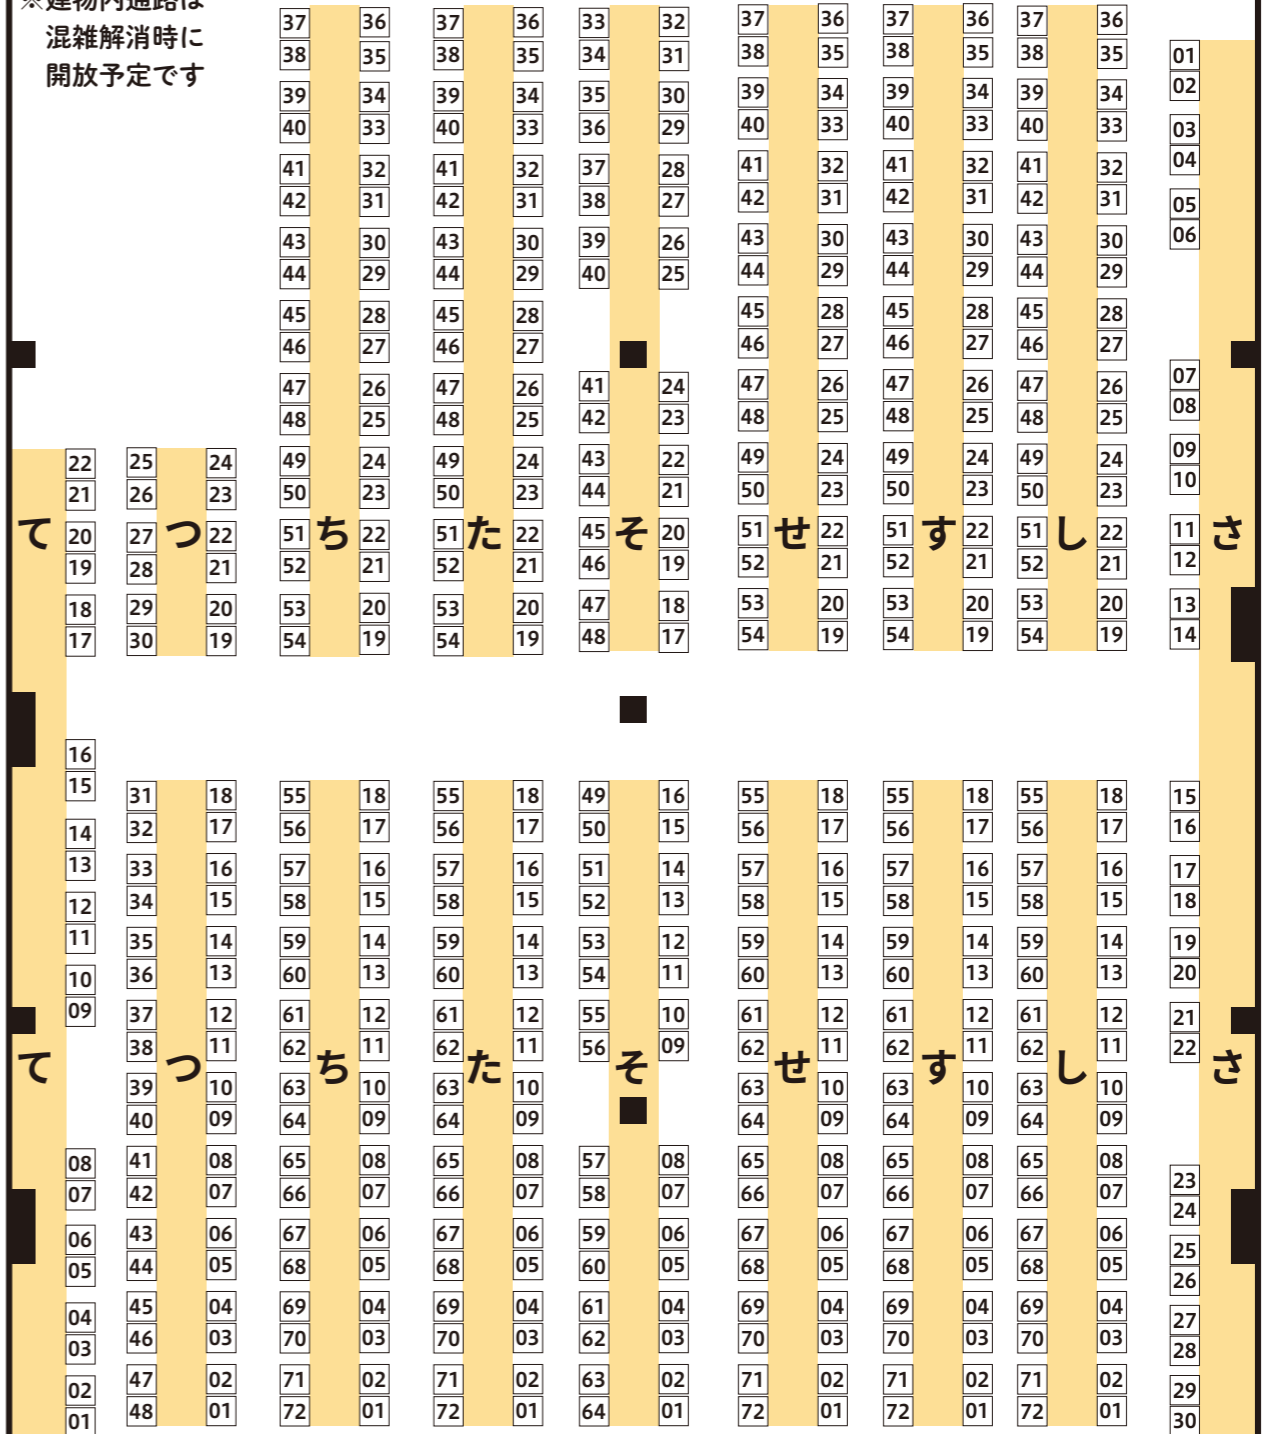

文学フリマ Web カタログ+エントリーのご案内

各ブースの情報は「文学フリマ Web カタログ+エントリー」でご覧いただけます。スマートフォンからでも、出店者の情報や作品情報がチェックできます！ログインして「気になる！」を押すとマイリストに登録されます。出店者さんからは気になる！数が見えるので、作家さんの応援にもなりますよ！

★文学フリマの配置図は宣伝等での転載・加工等自由です。ぜひ自分のブースに印をつけて会場 & 日時とともに紹介してみましょう！

文学フリマ東京 38
2024年5月19日(日) 12:00~17:00 (最終入場 16:55)
東京流通センター 第一展示場 + 第二展示場 (全ホール)
Web: <https://bunfree.net/> Twitter: @Bunfreeofficial
配置図作成: 文学フリマ東京事務局

※実際の縮尺とは異なる場合があります

第二展示場
1階Eホール

文学フリマ東京 38 会場配置図

2024/5/19 東京流通センター 東京モノレール「流通センター」駅すぐ

★16:00 ごろ～
宅急便搬出受付
※伝票は入口「事務局受付」で配布

※建物内通路は
混雑解消時に
開放予定です

★文学フリマの配置図は宣伝等での転載・加工等自由です。自分のブースに印をつけて会場 & 日時とともに紹介してみましょう！

第二展示場
2階Fホール

文学フリマ東京 38 会場配置図

2024/5/19 東京流通センター 東京モノレール「流通センター」駅すぐ

クルミドコーヒー

※建物内通路は
混雑解消時に
開放予定です

★文学フリマの配置図は宣伝等での転載・加工等自由です。自分のブースに印をつけて会場 & 日時とともに紹介してみましょう！