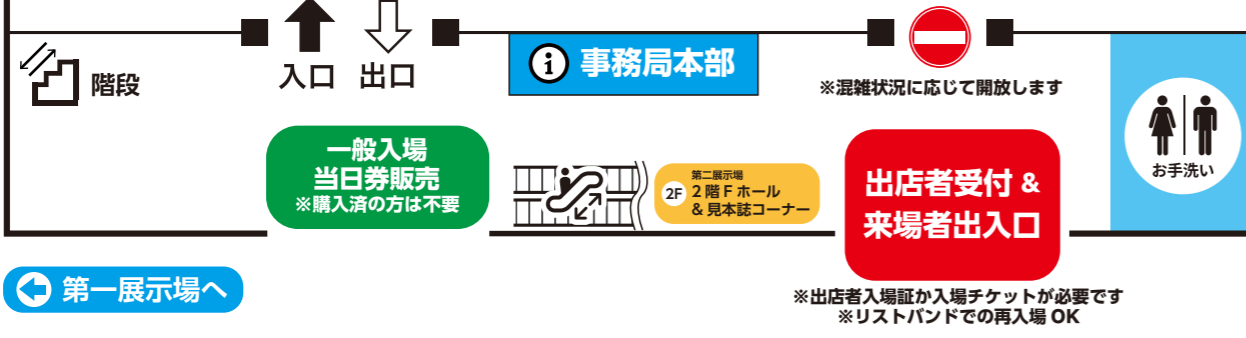

文学フリマ Web カタログ+エントリーのご案内

各ブースの情報は「文学フリマ Web カタログ+エントリー」でご覧いただけます。スマートフォンからでも、出店者の情報や作品情報がチェックできます！ログインして「気になる！」を押すとマイリストに登録されます。出店者さんからは気になる！数が見えるので、作家さんの応援にもなりますよ！

★文学フリマの配置図は宣伝等での転載・加工等自由です。ぜひ自分のブースに印をつけて会場 & 日時とともに紹介してみましょう！

文学フリマ東京 38
2024年5月19日(日) 12:00~17:00 (最終入場 16:55)
東京流通センター 第一展示場 + 第二展示場 (全ホール)
Web: <https://bunfree.net/> Twitter: @Bunfreeofficial
配置図作成: 文学フリマ東京事務局

※実際の縮尺とは異なる場合があります

第二展示場
1階Eホール

文学フリマ東京 38 会場配置図

2024/5/19 東京流通センター 東京モノレール「流通センター」駅すぐ

★16:00 ごろ～
宅急便搬出受付
※伝票は入口「事務局受付」で配布

※建物内通路は
混雑解消時に
開放予定です

★文学フリマの配置図は宣伝等での転載・加工等自由です。自分のブースに印をつけて会場 & 日時とともに紹介してみましょう！

第二展示場
2階Fホール

文学フリマ東京 38 会場配置図

2024/5/19 東京流通センター 東京モノレール「流通センター」駅すぐ

クルミドコーヒー

※建物内通路は
混雑解消時に
開放予定です