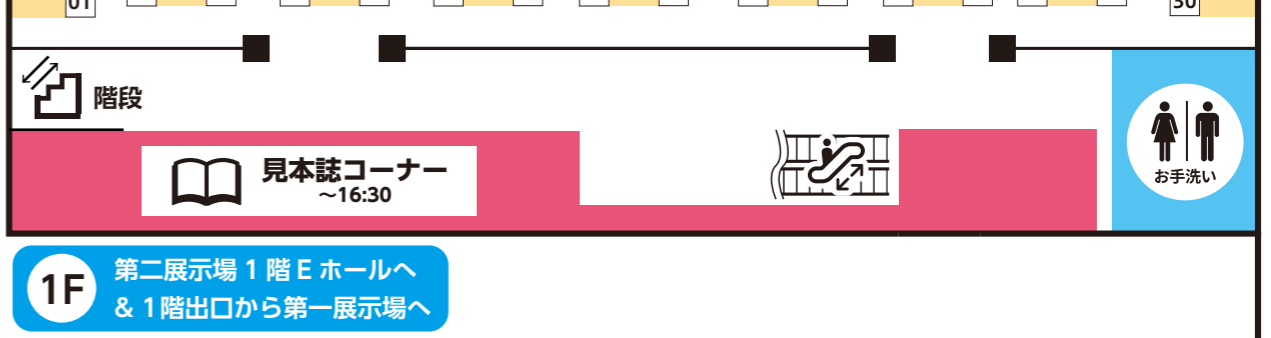

文学フリマ東京 38
2024年5月19日(日) 12:00~17:00 (最終入場 16:55)
東京流通センター 第一展示場 + 第二展示場 (全ホール)
Web: <https://bunfree.net/> Twitter: @Bunfreeofficial
配置図作成: 文学フリマ東京事務局

※実際の縮尺とは異なる場合があります

第二展示場
1階Eホール

文学フリマ東京 38 会場配置図

2024/5/19 東京流通センター 東京モノレール「流通センター」駅すぐ

★16:00 ごろ～
宅急便搬出受付
※伝票は入口「事務局受付」で配布

※建物内通路は
混雑解消時に
開放予定です

★文学フリマの配置図は宣伝等での転載・加工等自由です。自分のブースに印をつけて会場 & 日時とともに紹介してみましょう！

第二展示場
2階Fホール

文学フリマ東京 38 会場配置図

2024/5/19 東京流通センター 東京モノレール「流通センター」駅すぐ

クルミドコーヒー

※建物内通路は
混雑解消時に
開放予定です

★文学フリマの配置図は宣伝等での転載・加工等自由です。自分のブースに印をつけて会場 & 日時とともに紹介してみましょう！