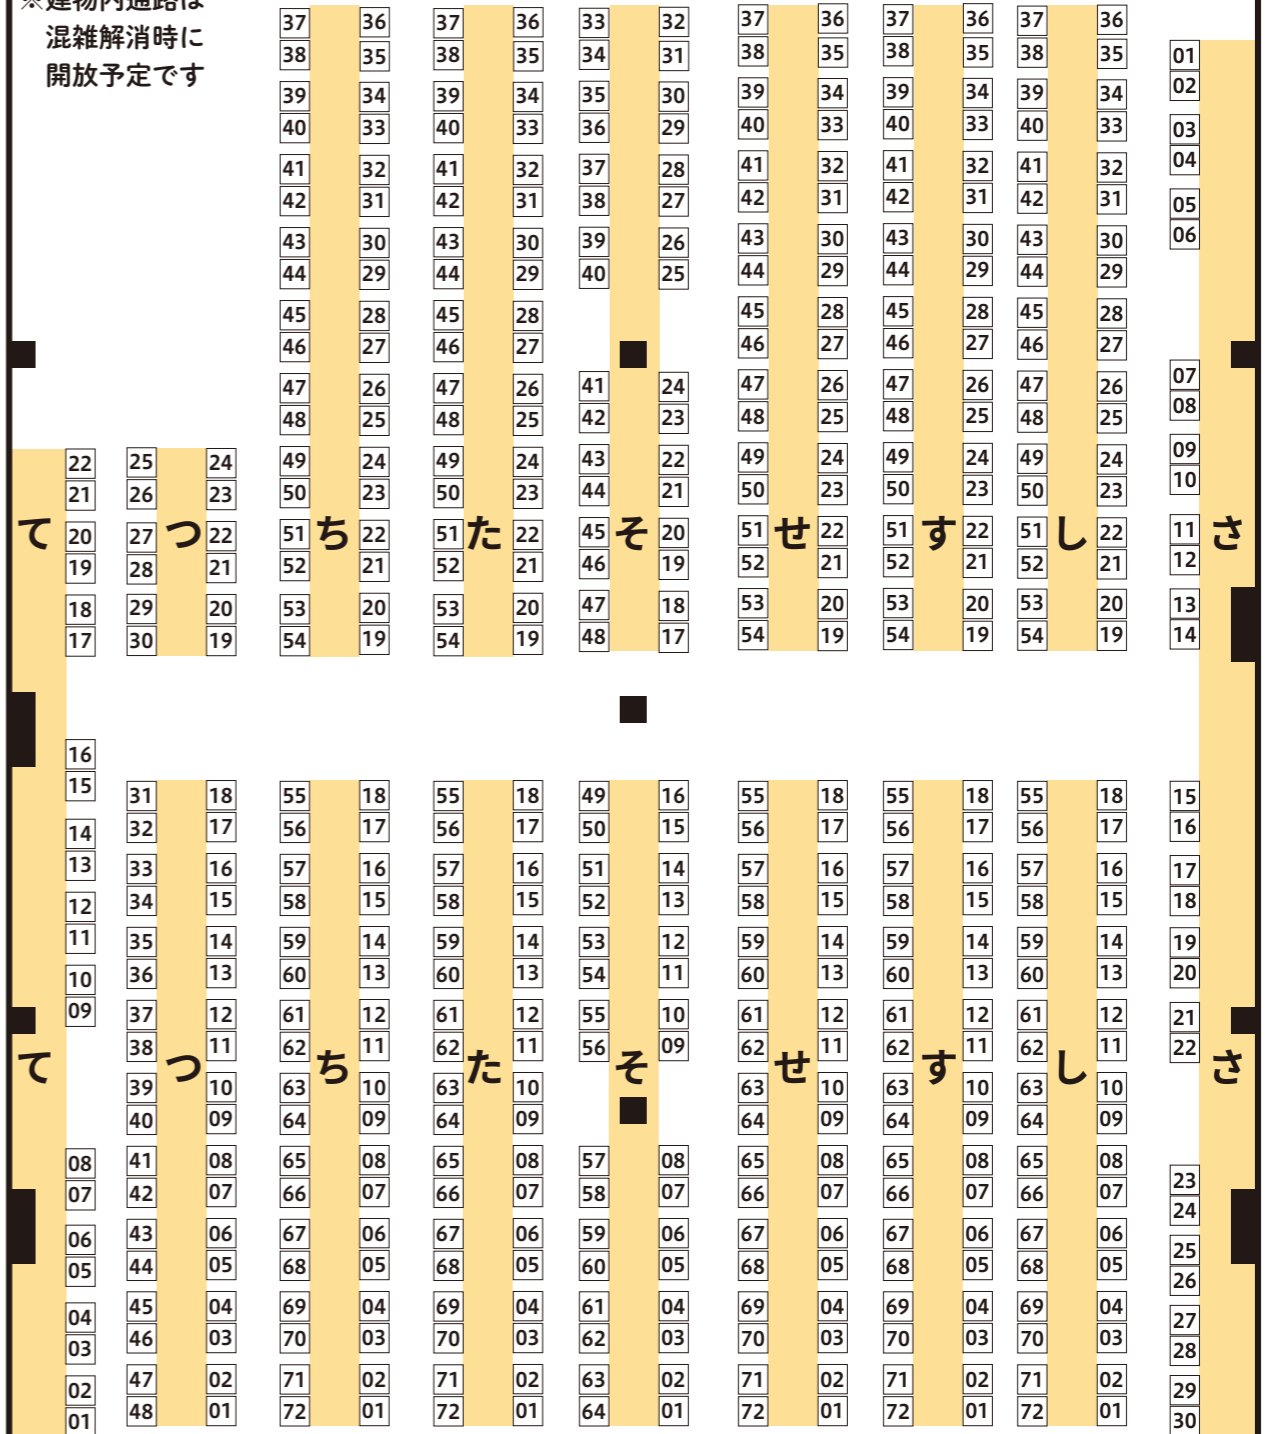

# 文学フリマ東京 38 会場配置図

2024/5/19 東京流通センター 東京モノレール「流通センター」駅すぐ

★16:00 ごろ～  
宅急便搬出受付  
※伝票は入口「事務局受付」で配布

※建物内通路は  
混雑解消時に  
開放予定です

階段 入口 出口

事務局本部 ※混雑状況に応じて開放します

一般入場 当日券販売 ※購入済の方は不要

第二展示場 2階Fホール & 見本誌コーナー

出店者受付 & 来場者出入口 ※出店者入場証か入場チケットが必要です ※リストバンドでの再入場 OK

お手洗い

第一展示場へ

★文学フリマの配置図は宣伝等での転載・加工等自由です。自分のブースに印をつけて会場 & 日時とともに紹介してみましょう！

第二展示場  
2階Fホール

# 文学フリマ東京 38 会場配置図

2024/5/19 東京流通センター 東京モノレール「流通センター」駅すぐ

クルミドコーヒー

※建物内通路は  
混雑解消時に  
開放予定です

階段

見本誌コーナー ~16:30

お手洗い

1F 第二展示場 1階Eホールへ & 1階出口から第一展示場へ

★文学フリマの配置図は宣伝等での転載・加工等自由です。自分のブースに印をつけて会場 & 日時とともに紹介してみましょう！