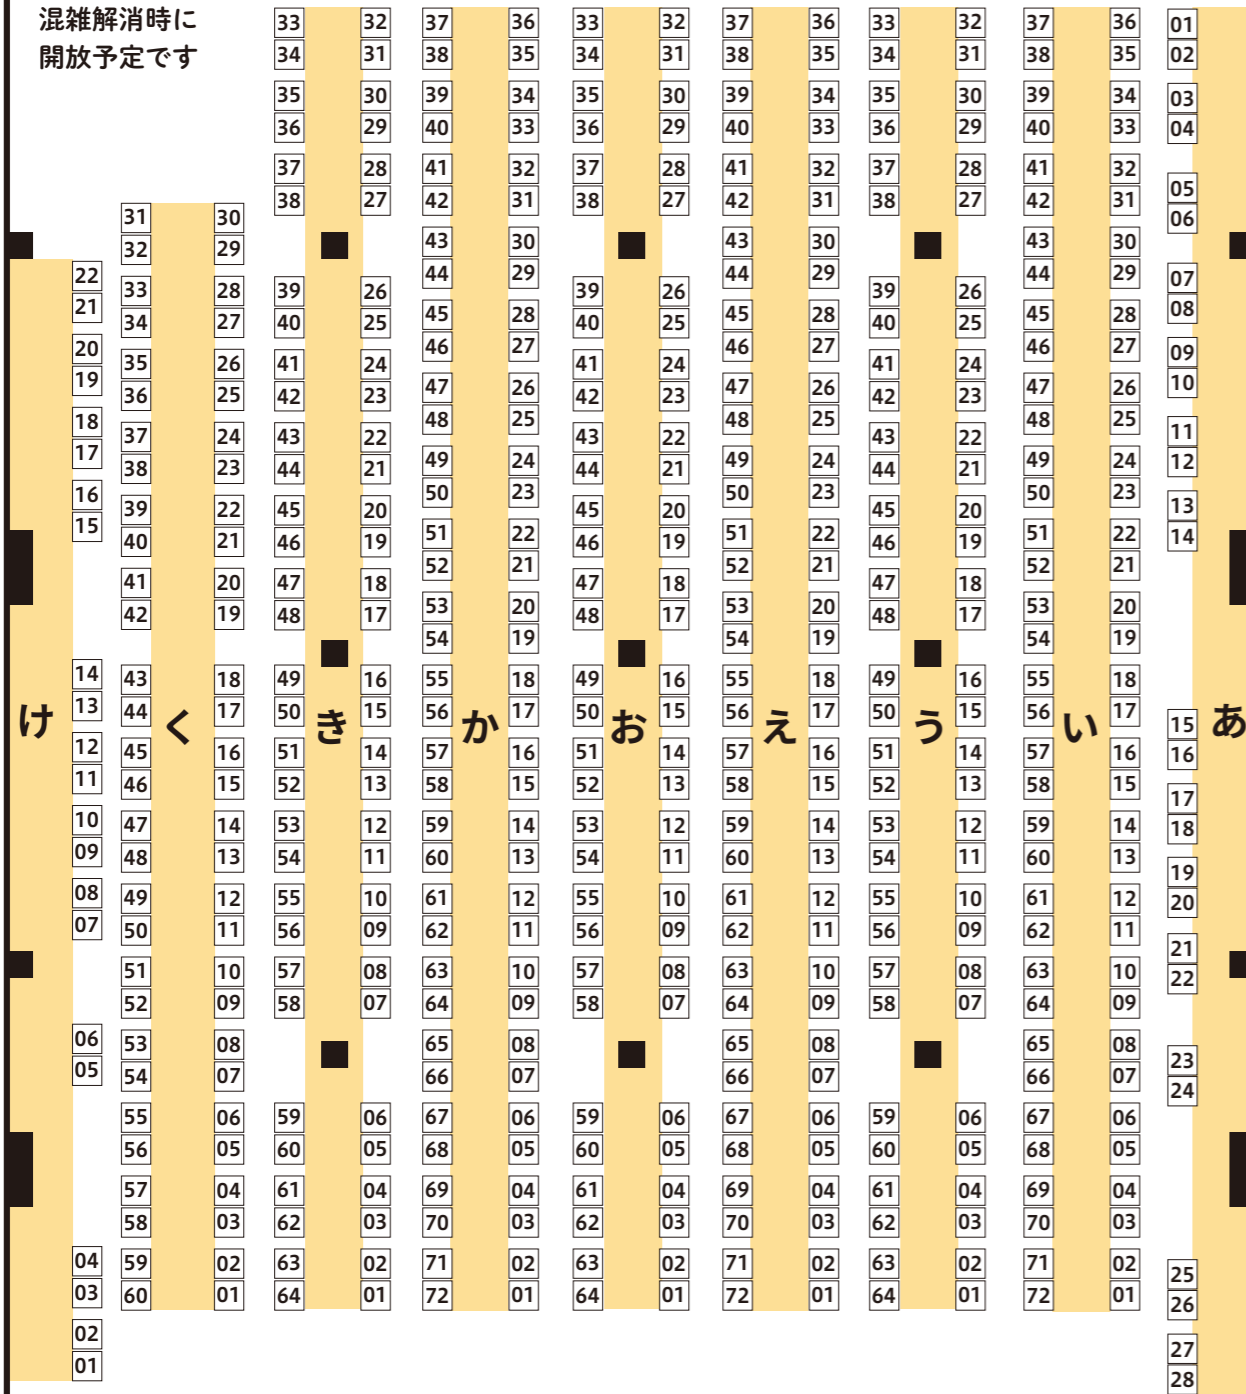

第二展示場  
1階Eホール

# 文学フリマ東京 38 会場配置図

2024/5/19 東京流通センター 東京モノレール「流通センター」駅すぐ

★16:00 ごろ～  
宅急便搬出受付  
※伝票は入口「事務局受付」で配布

※建物内通路は  
混雑解消時に  
開放予定です

階段 入口 出口

事務局本部 ※混雑状況に応じて開放します

一般入場 当日券販売 ※購入済の方は不要

第二展示場 2階Fホール & 見本誌コーナー

# 文学フリマ東京 38 会場配置図

2024/5/19 東京流通センター 東京モノレール「流通センター」駅すぐ

クルミドコーヒー

※建物内通路は  
混雑解消時に  
開放予定です

階段

見本誌コーナー ~16:30

お手洗い

1F 第二展示場 1階Eホールへ & 1階出口から第一展示場へ

★文学フリマの配置図は宣伝等での転載・加工等自由です。自分のブースに印をつけて会場 & 日時とともに紹介してみましょう！