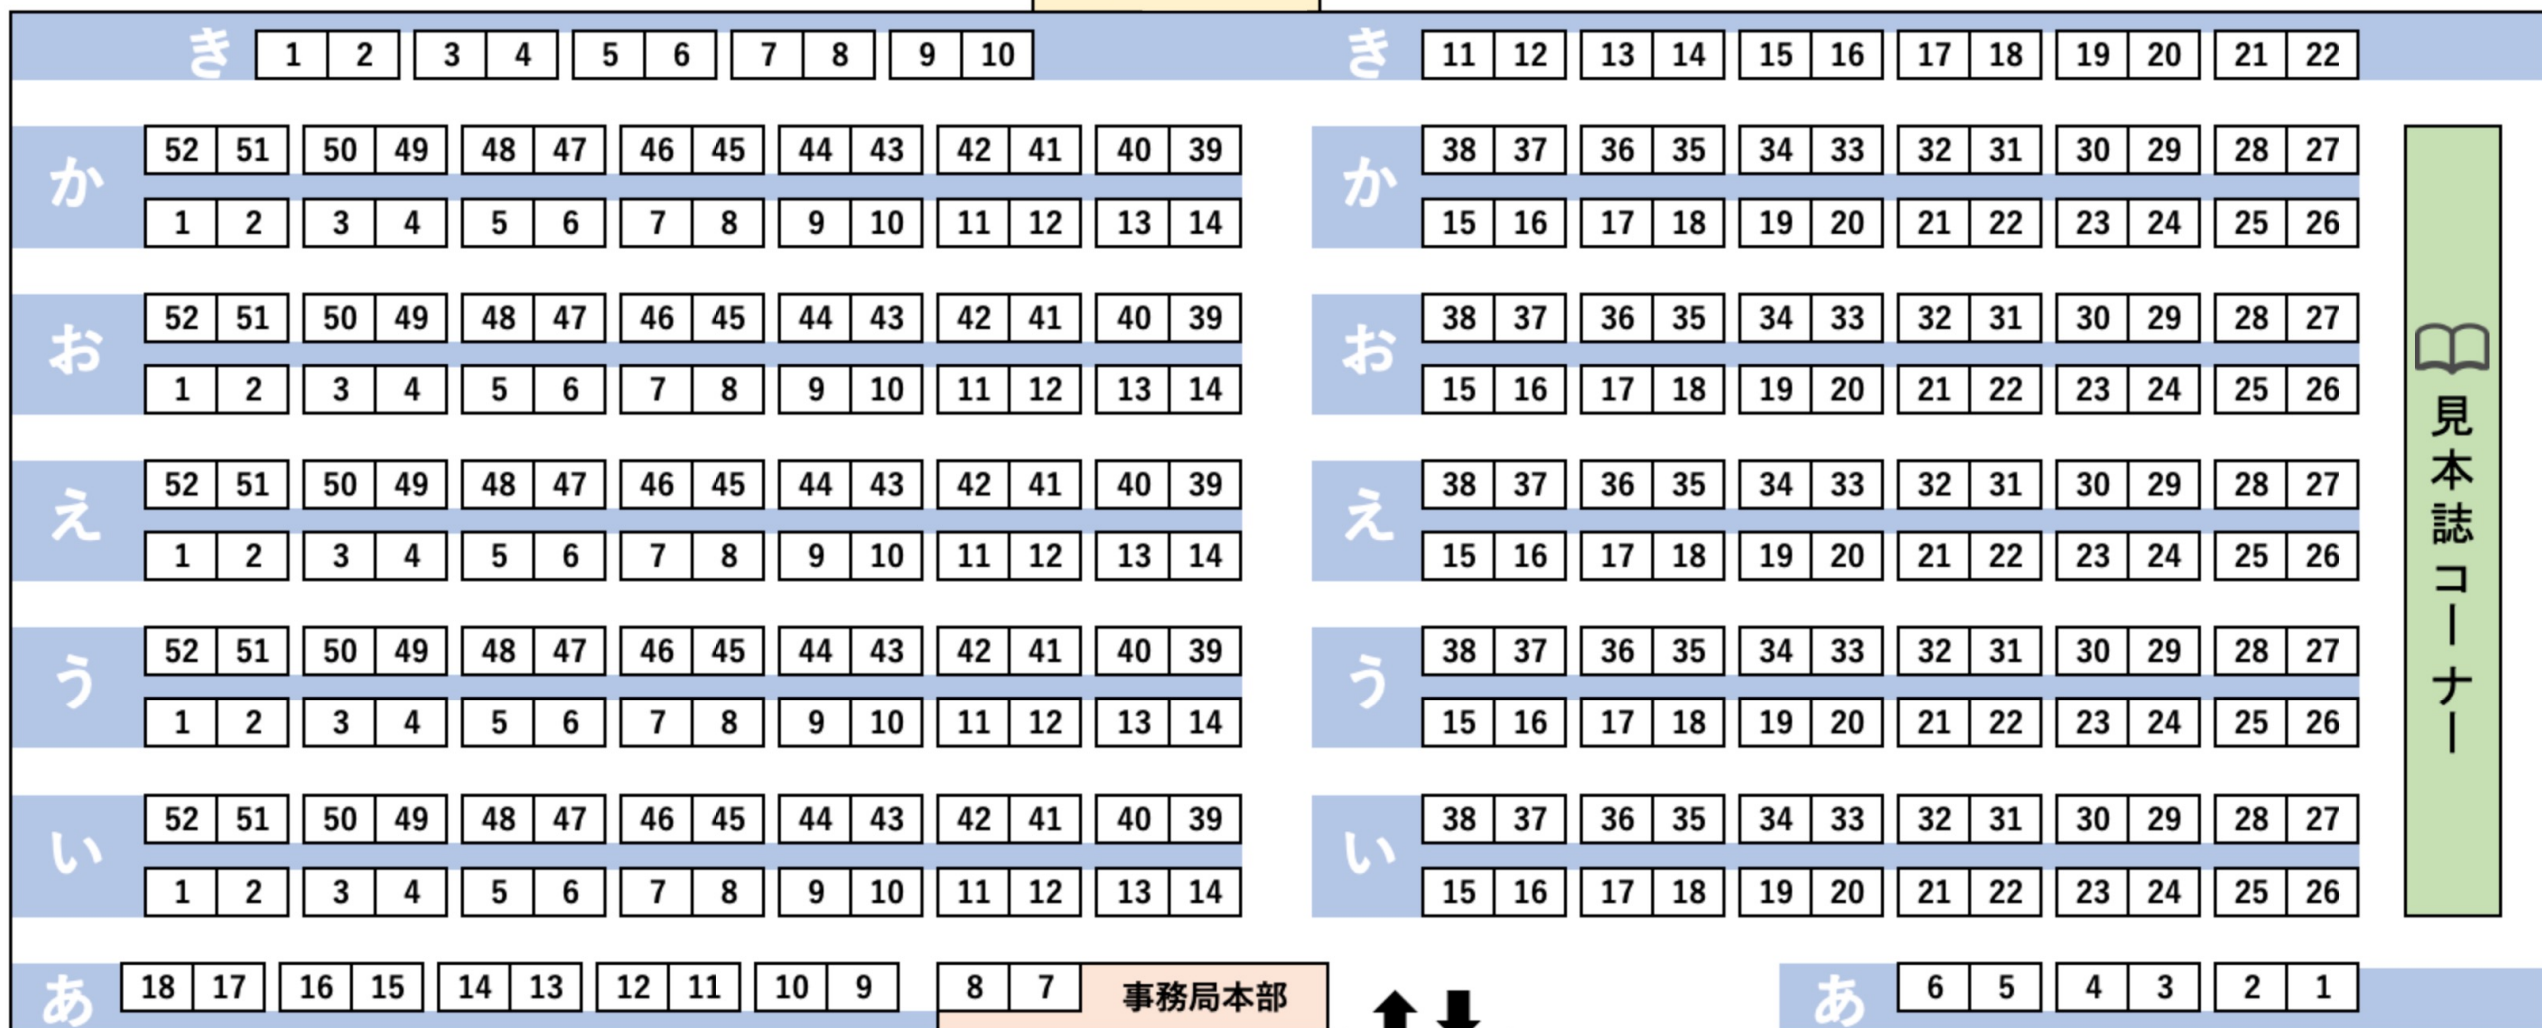

文学フリマ札幌9 会場配置図

札幌コンベンションセンター
1階大ホール

宅配便
搬出受付

見本誌コーナー

出入口