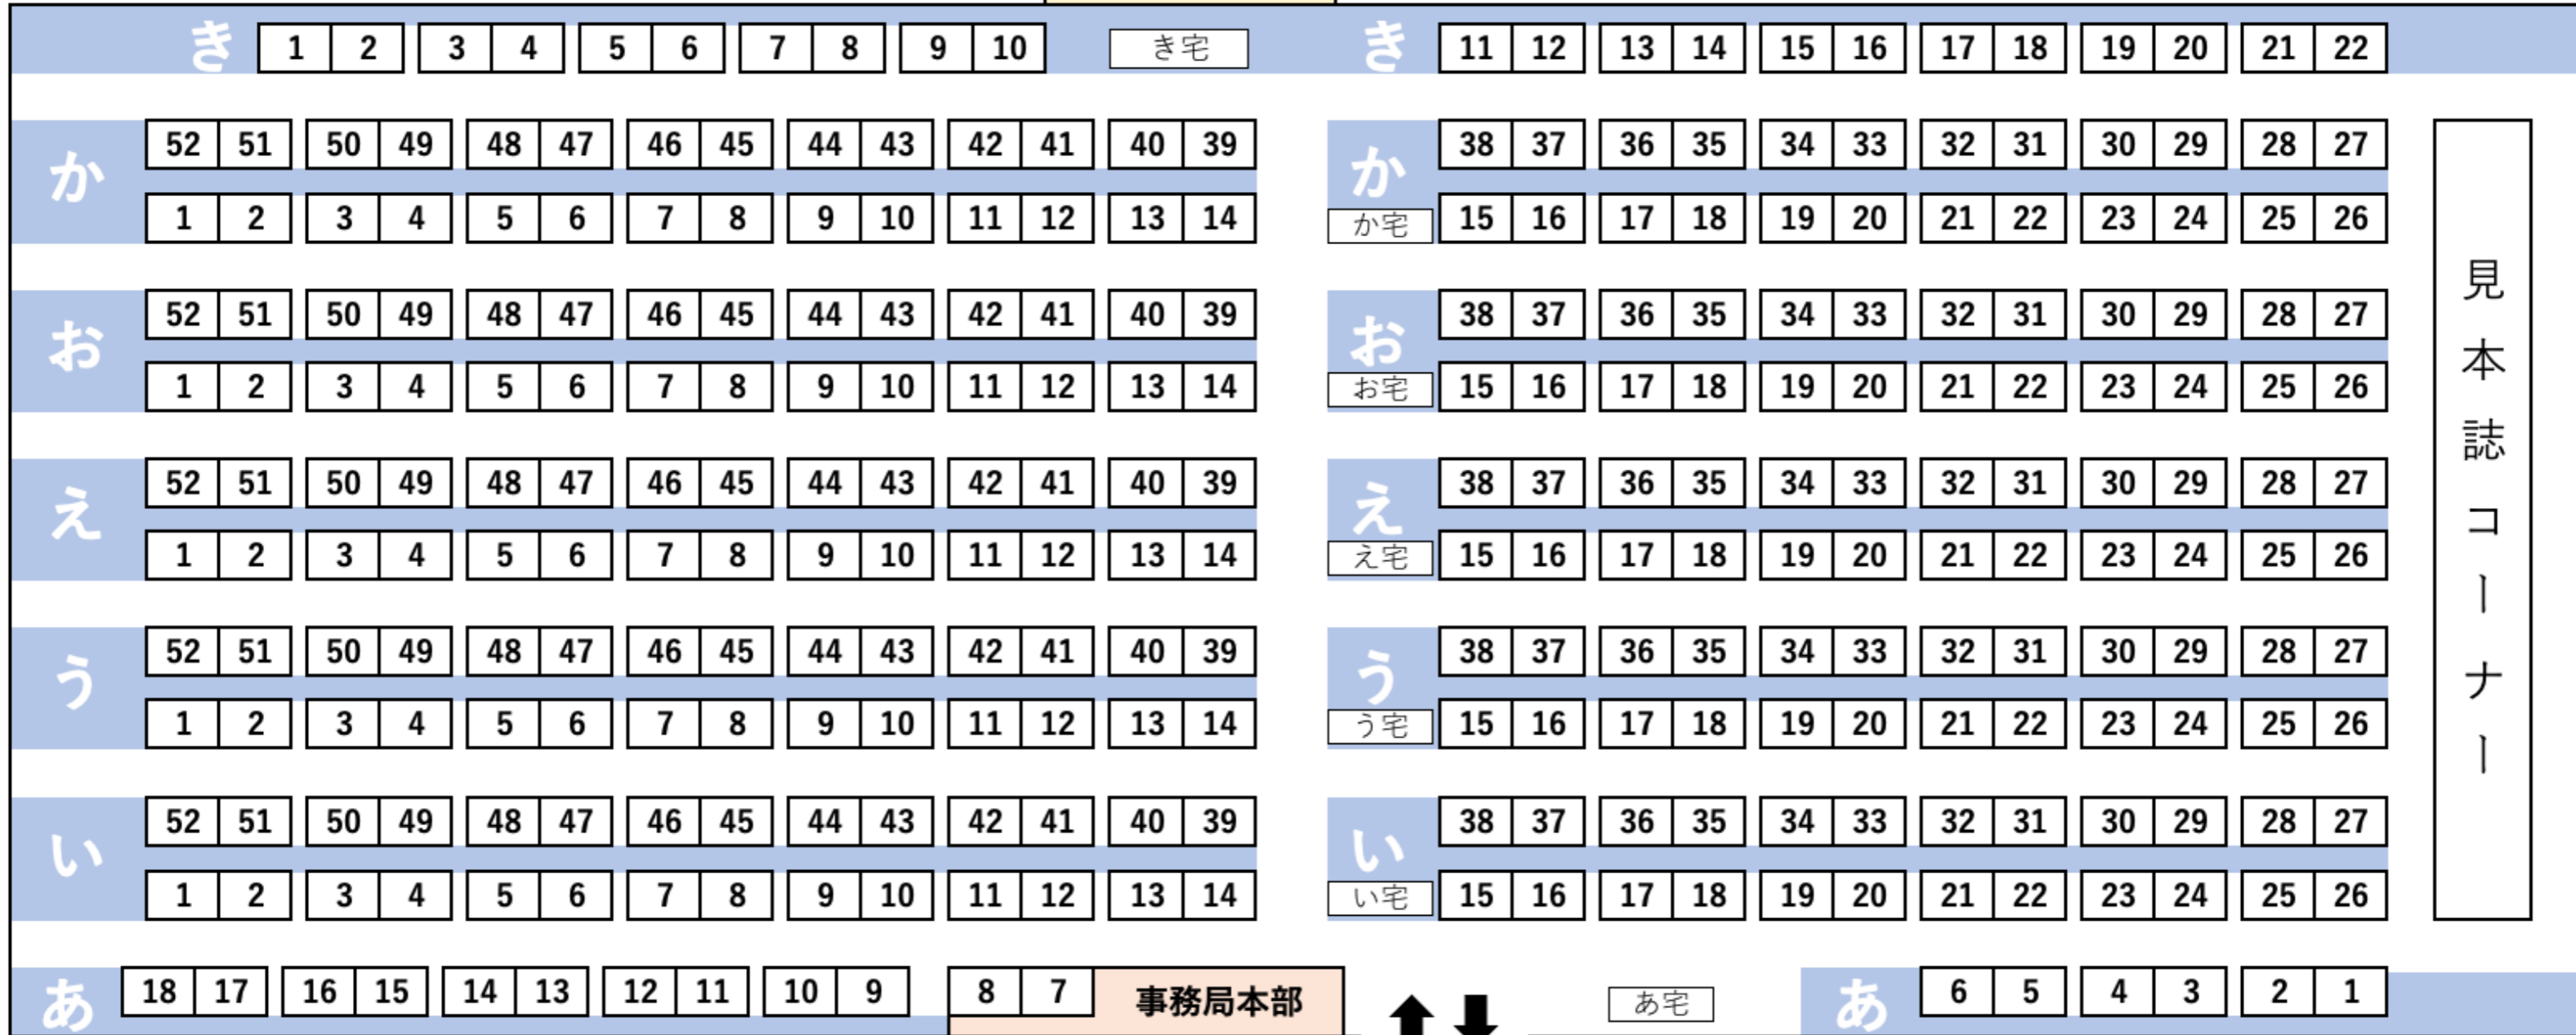

# 文学フリマ札幌9 会場配置図

札幌コンベンションセンター  
1階大ホール

見本誌コーナー

※宅配便搬入の荷物は、上記配置図の「○宅」と記載されている場所に配置されます。