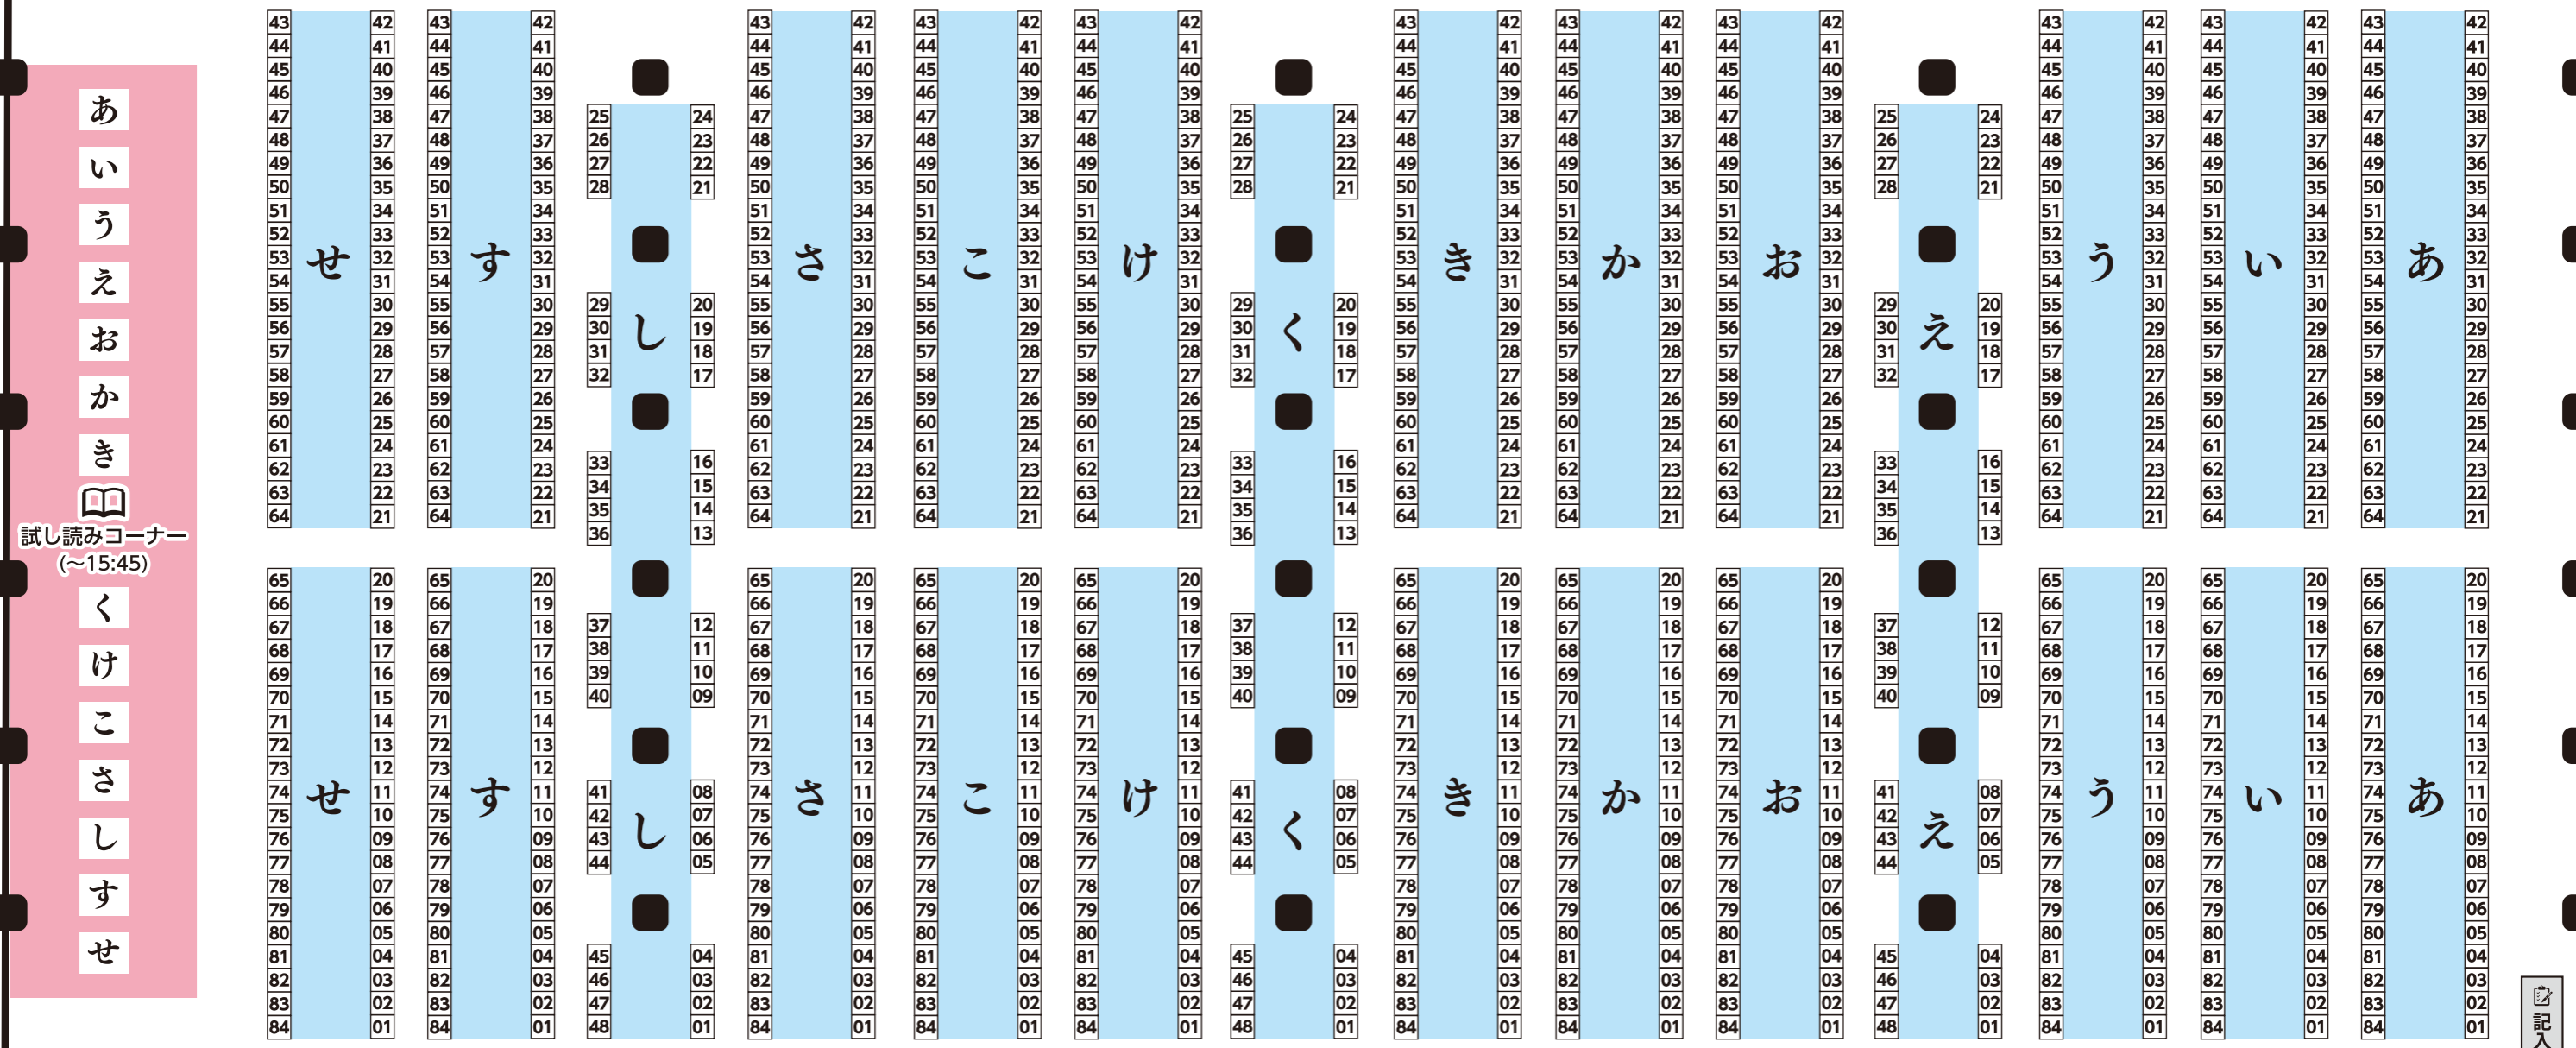

# 文学フリマ京都 9 会場配置図

開催日時 2025年1月19日(日)11:00~16:00  
 会場 京都市勧業館みやこめッセ 1F 第二展示場 A・B・C・D 面

★15:30 ごろ～  
 宅急便受付  
※伝票は「受付」で配布

あ  
い  
う  
え  
お  
か  
き  
く  
け  
こ  
さ  
し  
す  
せ

試し読みコーナー  
 (~15:45)