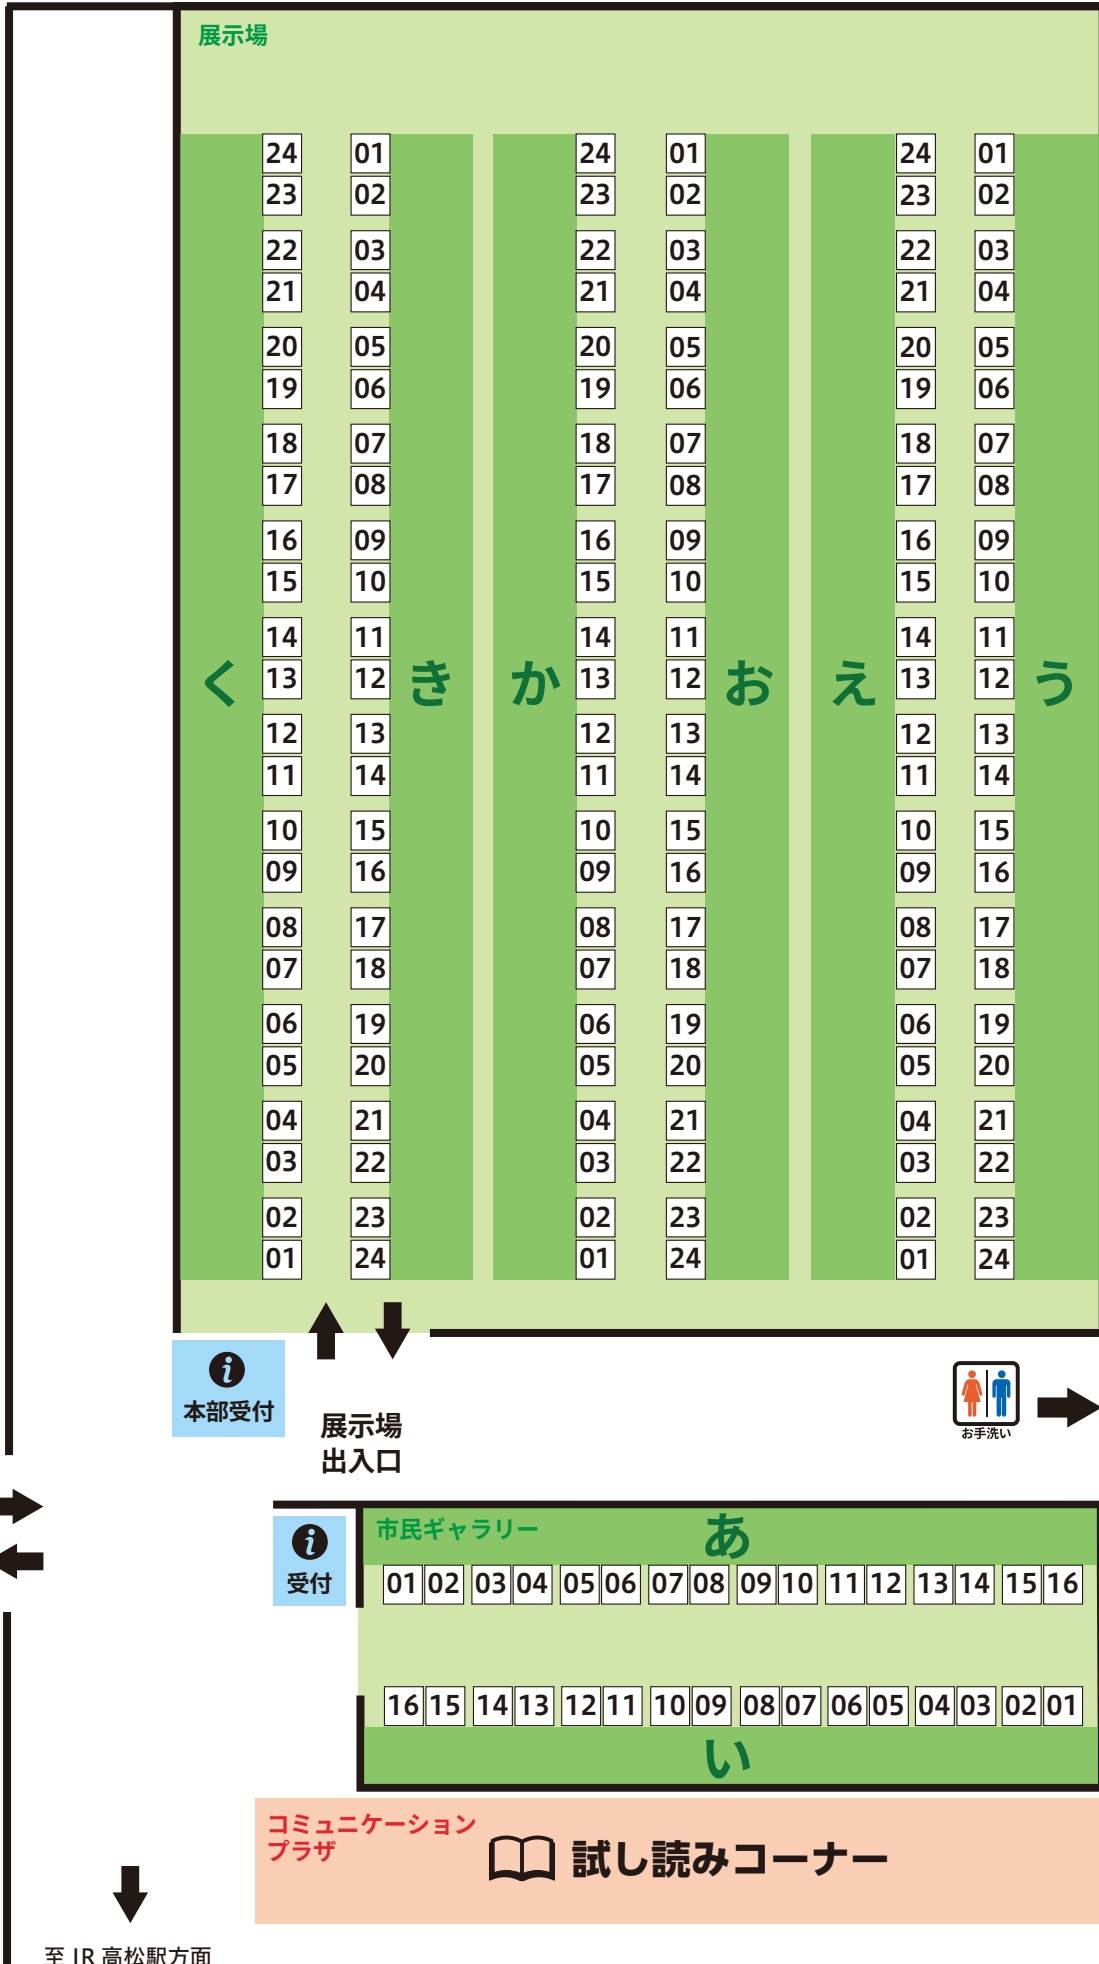

文学フリマ香川 2 会場配置図

【日時】2025年8月3日(日)11:00~16:00 【会場】サンポート高松 シンボルタワー展示場 + 市民ギャラリー

★この配置図はチェックのための印刷や宣伝用の複製・加工・トリミング・共有等、自由に利用頂けます