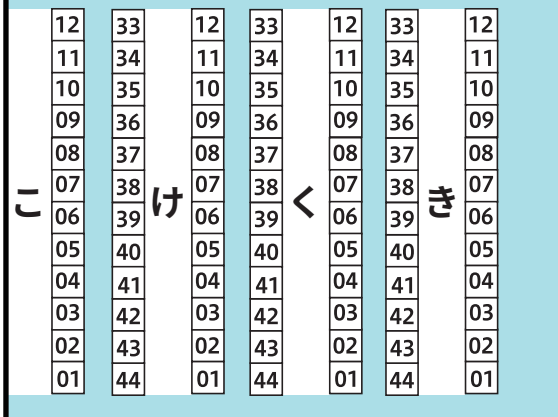

出店者情報について

文学フリマ Web カタログ + エントリーで
出店者の詳しい情報を確認できます！

(<https://c.bunfree.net/>)

★この配置図はチェックのための印刷や複製・加工・トリミング・共有等、自由にご利用頂けます。