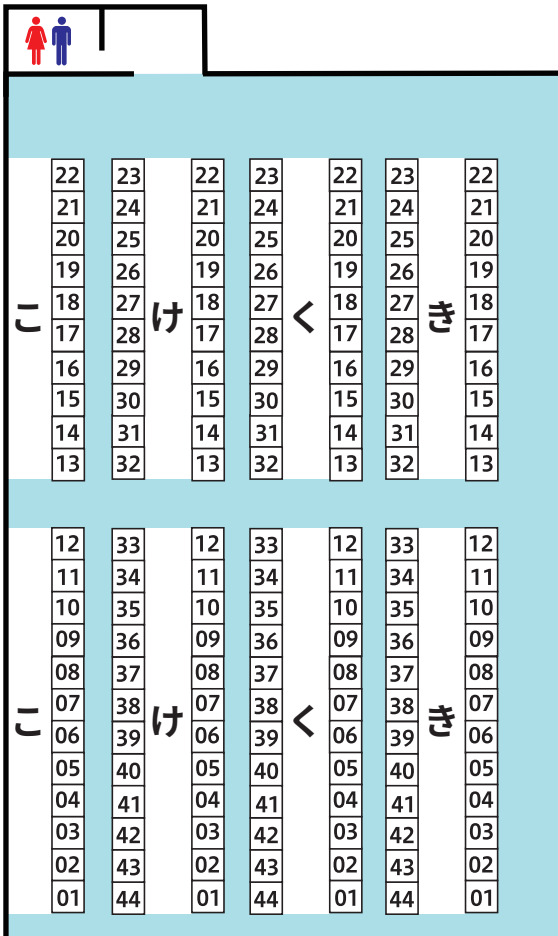

出店者情報について

文学フリマ Web カタログ + エントリーで
出店者の詳しい情報を確認できます！

(<https://c.bunfree.net/>)

★この配置図はチェックのための印刷や複製・加工・トリミング・共有等、自由にご利用頂けます。