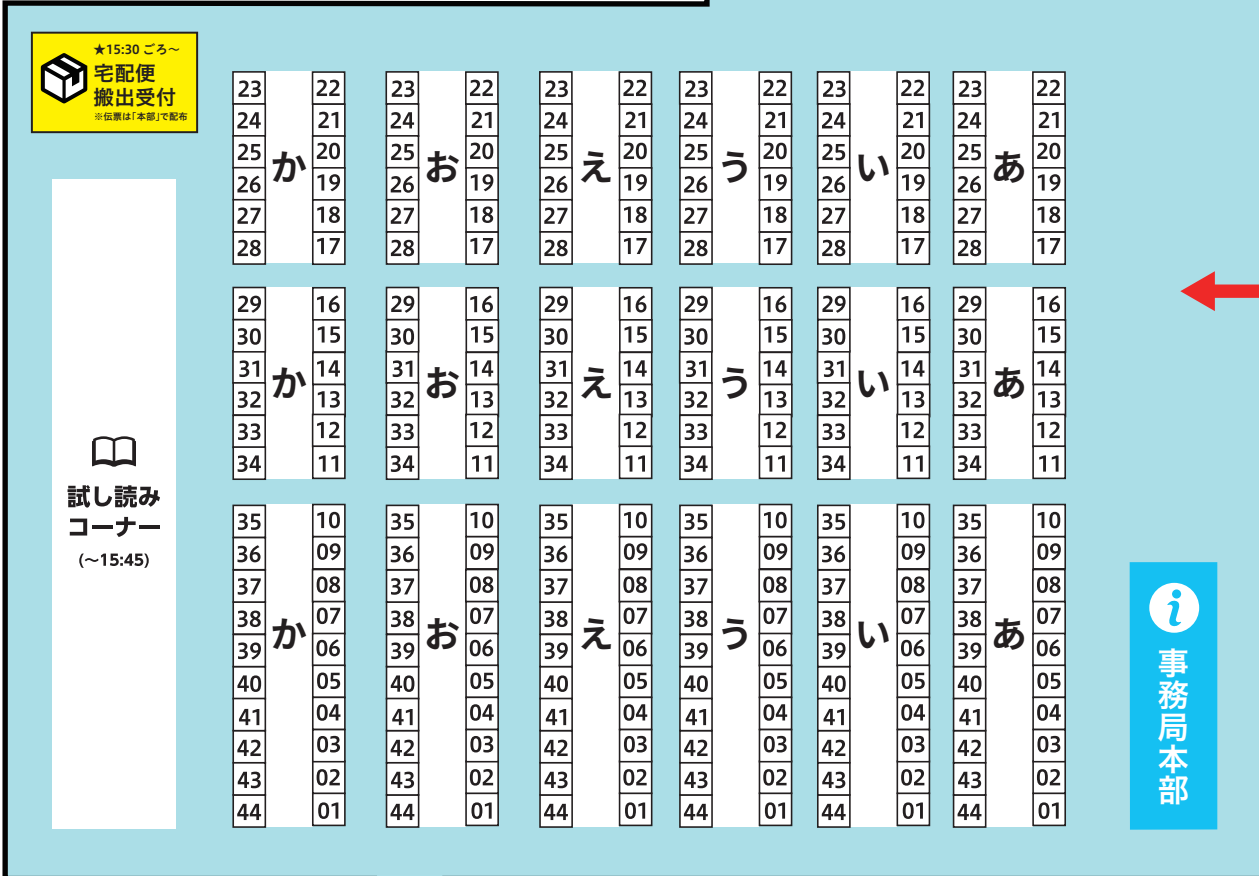

出店者情報について

文学フリマ Web カタログ + エントリーで
出店者の詳しい情報を確認できます！

(<https://c.bunfree.net/>)

★この配置図はチェックのための印刷や複製・加工・トリミング・共有等、自由にご利用頂けます。